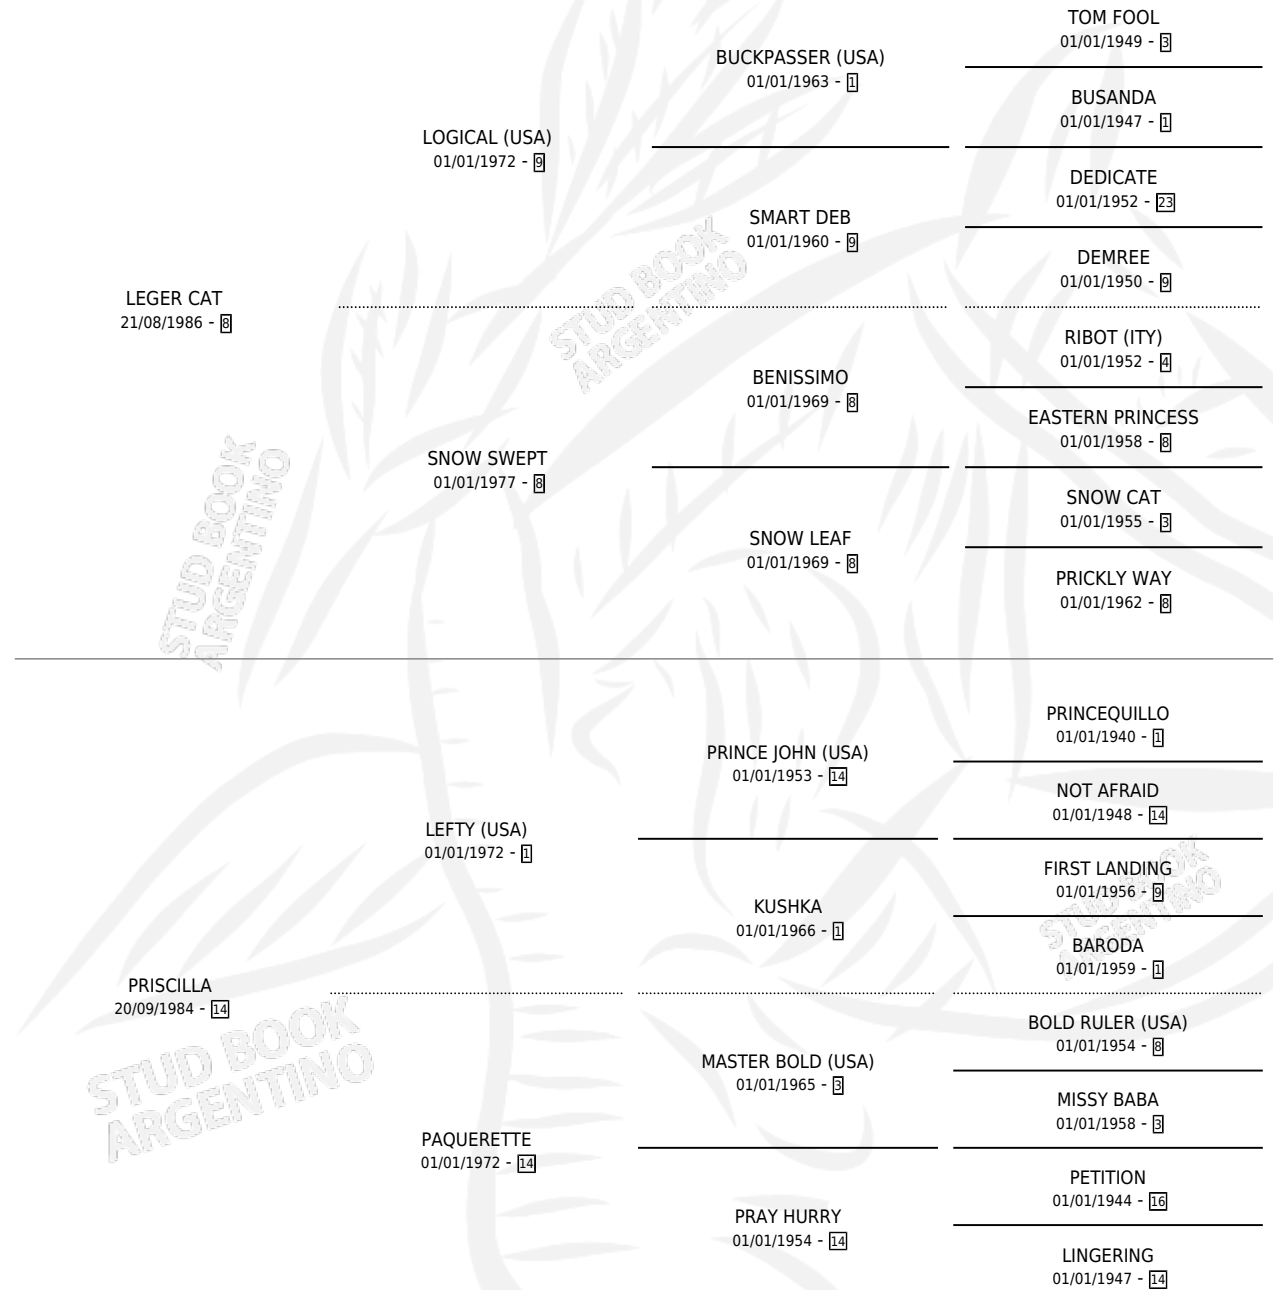

PRESLEY CAT

por **LEGER CAT** y **PRISCILLA** por **LEFTY (USA)**

Argentina · Macho · Zaino · SP · 27/08/1997
Familia 14-b · Volumen 36

ESTADO

TIPIFICACIÓN SANGUÍNEA	✓
TIPIFICACIÓN POR ADN	X
PASAPORTE	X
IDENTIFICACIÓN POR MICROCHIP	X
REPRODUCTOR	X

Lugar de nacimiento: San Ignacio De Loyola

Criador: Sin dato

PEDIGREE

EXPORTACIÓN / IMPORTACIÓN

FECHA	MOVIMIENTO	PAÍS
04/04/2002	EXPORTADO	PANAMA

~

CAMPAÑA

Solo carreras oficiales de Argentina