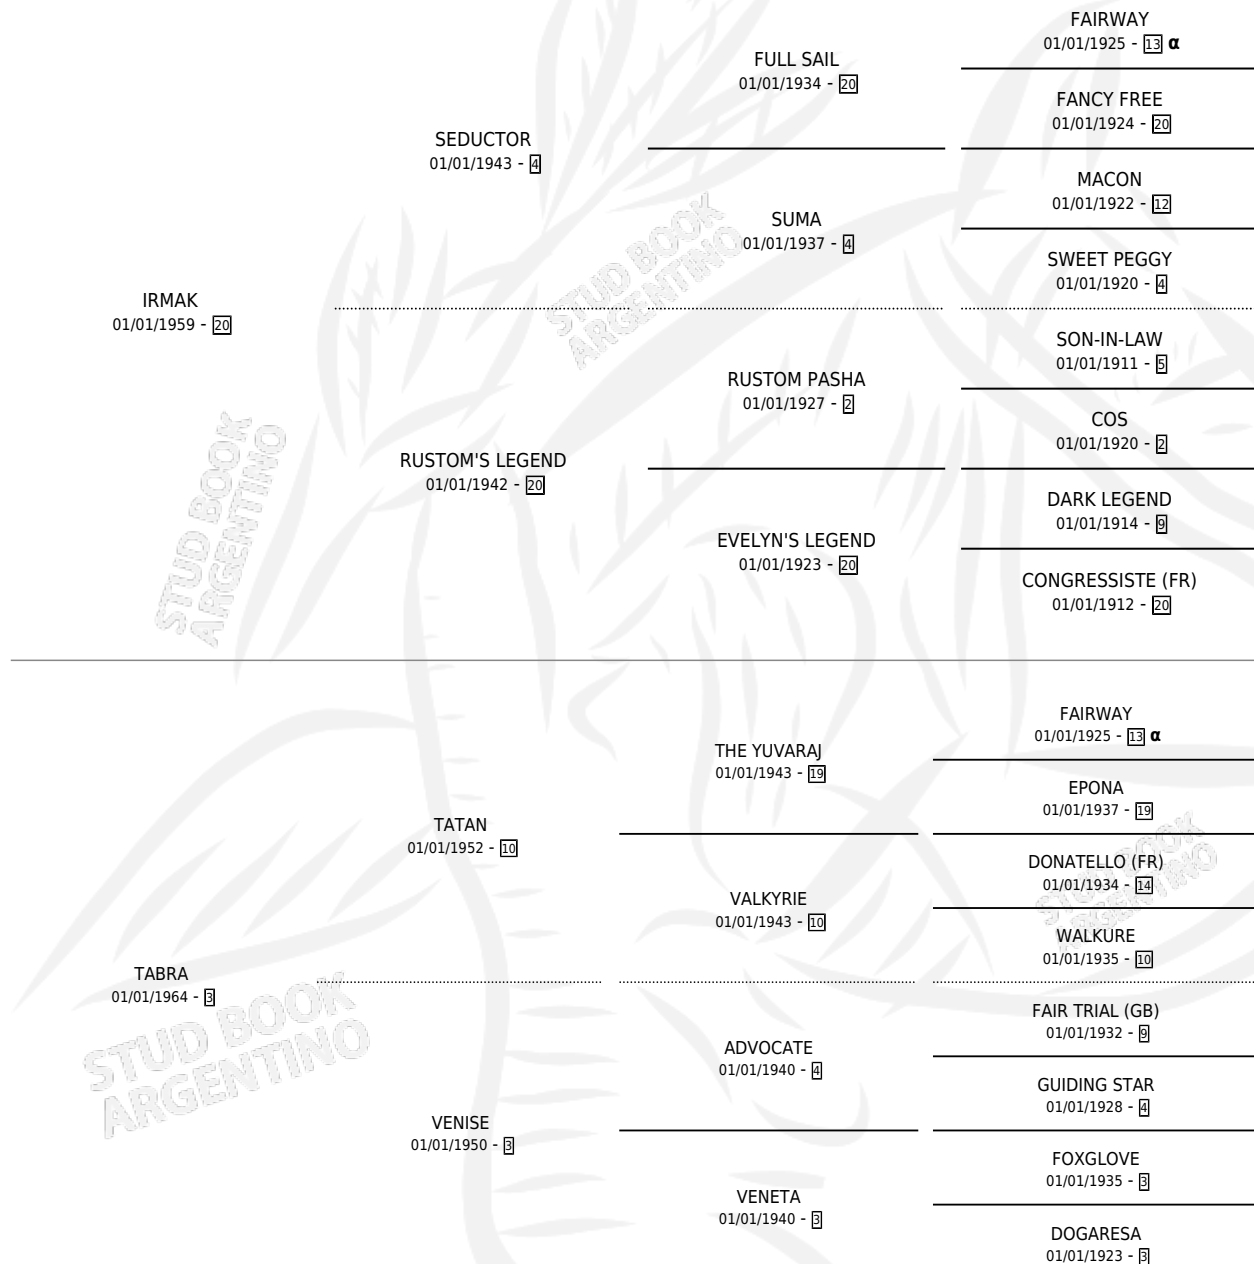

TARMAK

por IRMAK y TABRA por TATAN

Argentina · Macho · Alazan · SP · 01/01/1973
Familia 3-b · Volumen 28

ESTADO

TIPIFICACIÓN SANGUÍNEA	X
TIPIFICACIÓN POR ADN	X
PASAPORTE	X
IDENTIFICACIÓN POR MICROCHIP	X
REPRODUCTOR	✓

Lugar de nacimiento: Campo particular

Criador: Sin dato

~

HIJOS

	MACHOS	HEMBRAS
8 NACIERON	4	4
3 CORRIERON	1	2
2 GANARON	1	1
0 GANADORES CL	0 GANADORES GR	0 GANADORES G1

PEDIGREE

INBREEDING : α

CAMPAÑA

Solo carreras oficiales de Argentina

POR EDAD

EDAD	CC	1°	2°	3°	4°	5°	NP	CLC	CLG	CLCG1	CLGG1	IMPORTE	GANANCIA / CC
4 AÑOS	1	1	0	0	0	0	0	0	0	0	0	\$0	\$0
TOTALES	1	1	0	0	0	0	0	0	0	0	0	\$0	\$0
%		100%	0.0%	0.0%	0.0%	0.0%	0.0%	0.0%	0.0%	0.0%	0.0%		