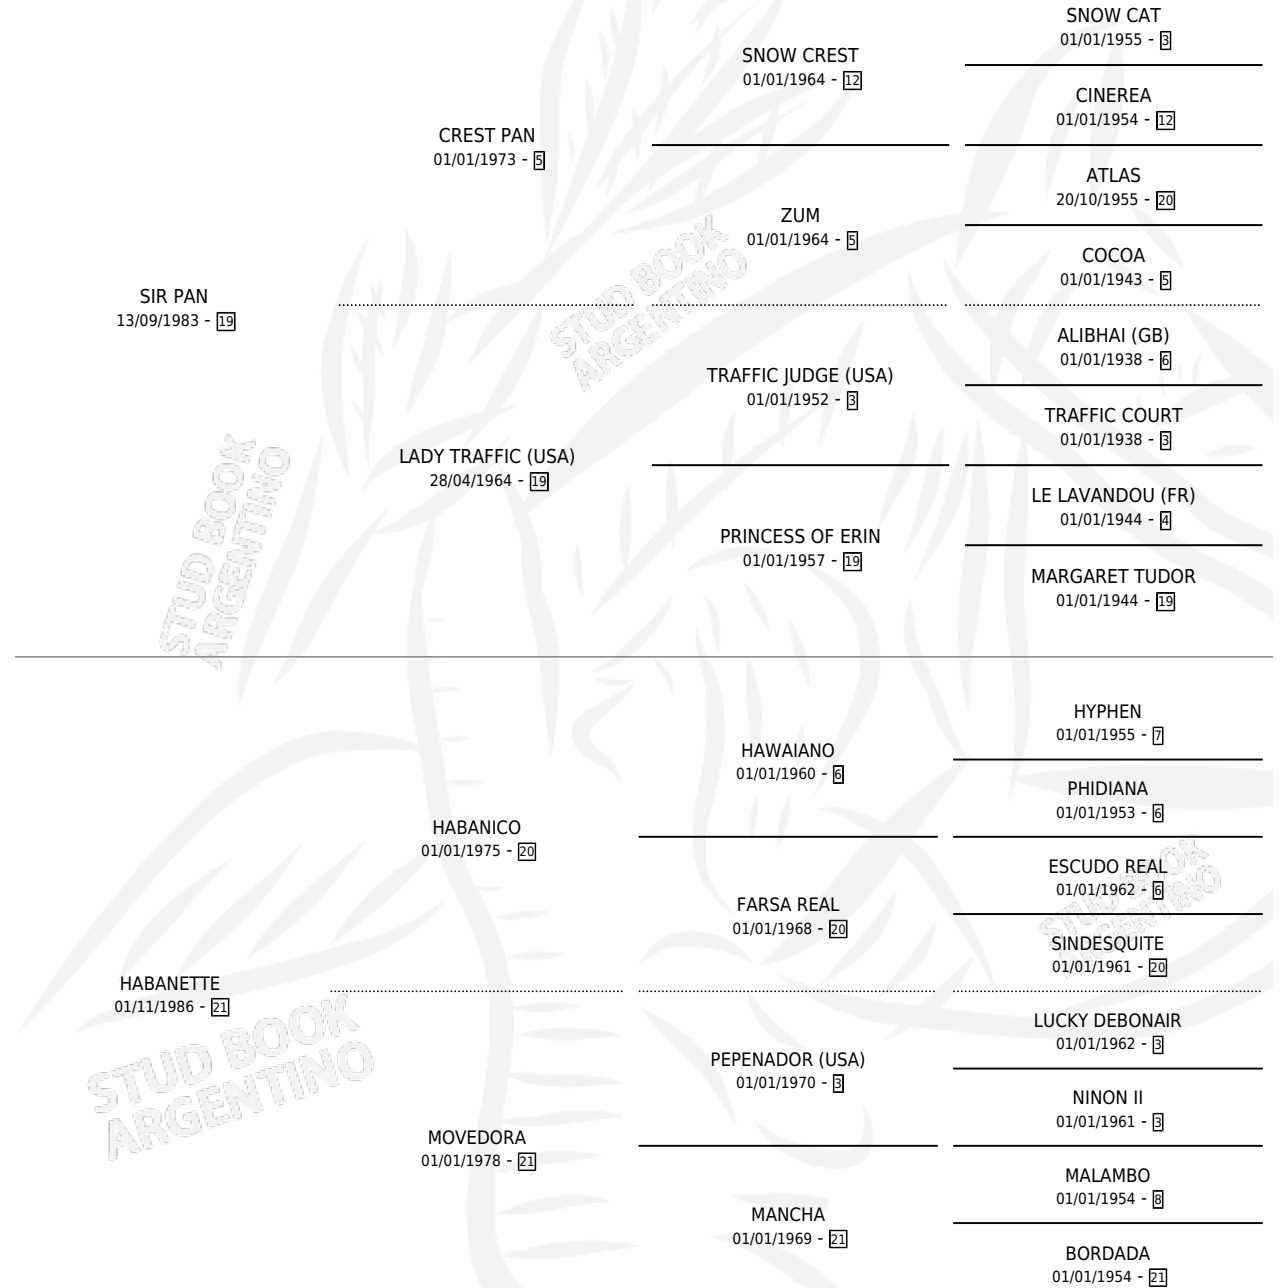

SIR MORGAN

por SIR PAN y HABANETTE por HABANICO

Argentina · Macho · Zaino · SP · 31/07/1997
Familia 21 · Volumen 36

ESTADO

TIPIFICACIÓN SANGUÍNEA	✓
TIPIFICACIÓN POR ADN	X
PASAPORTE	X
IDENTIFICACIÓN POR MICROCHIP	X
REPRODUCTOR	X

Lugar de nacimiento: Reconquista

Criador: Sin dato

PEDIGREE

CAMPAÑA

Solo carreras oficiales de Argentina

POR EDAD

EDAD	CC	1°	2°	3°	4°	5°	NP	CLC	CLG	CLCG1	CLGG1	IMPORTE	GANANCIA / CC
2 AÑOS	1	0	0	0	0	0	1	0	0	0	0	\$0	\$0
TOTALES	1	0	0	0	0	0	1	0	0	0	0	\$0	\$0
%		0.0%	0.0%	0.0%	0.0%	0.0%	100%	0.0%	0.0%	0.0%	0.0%		