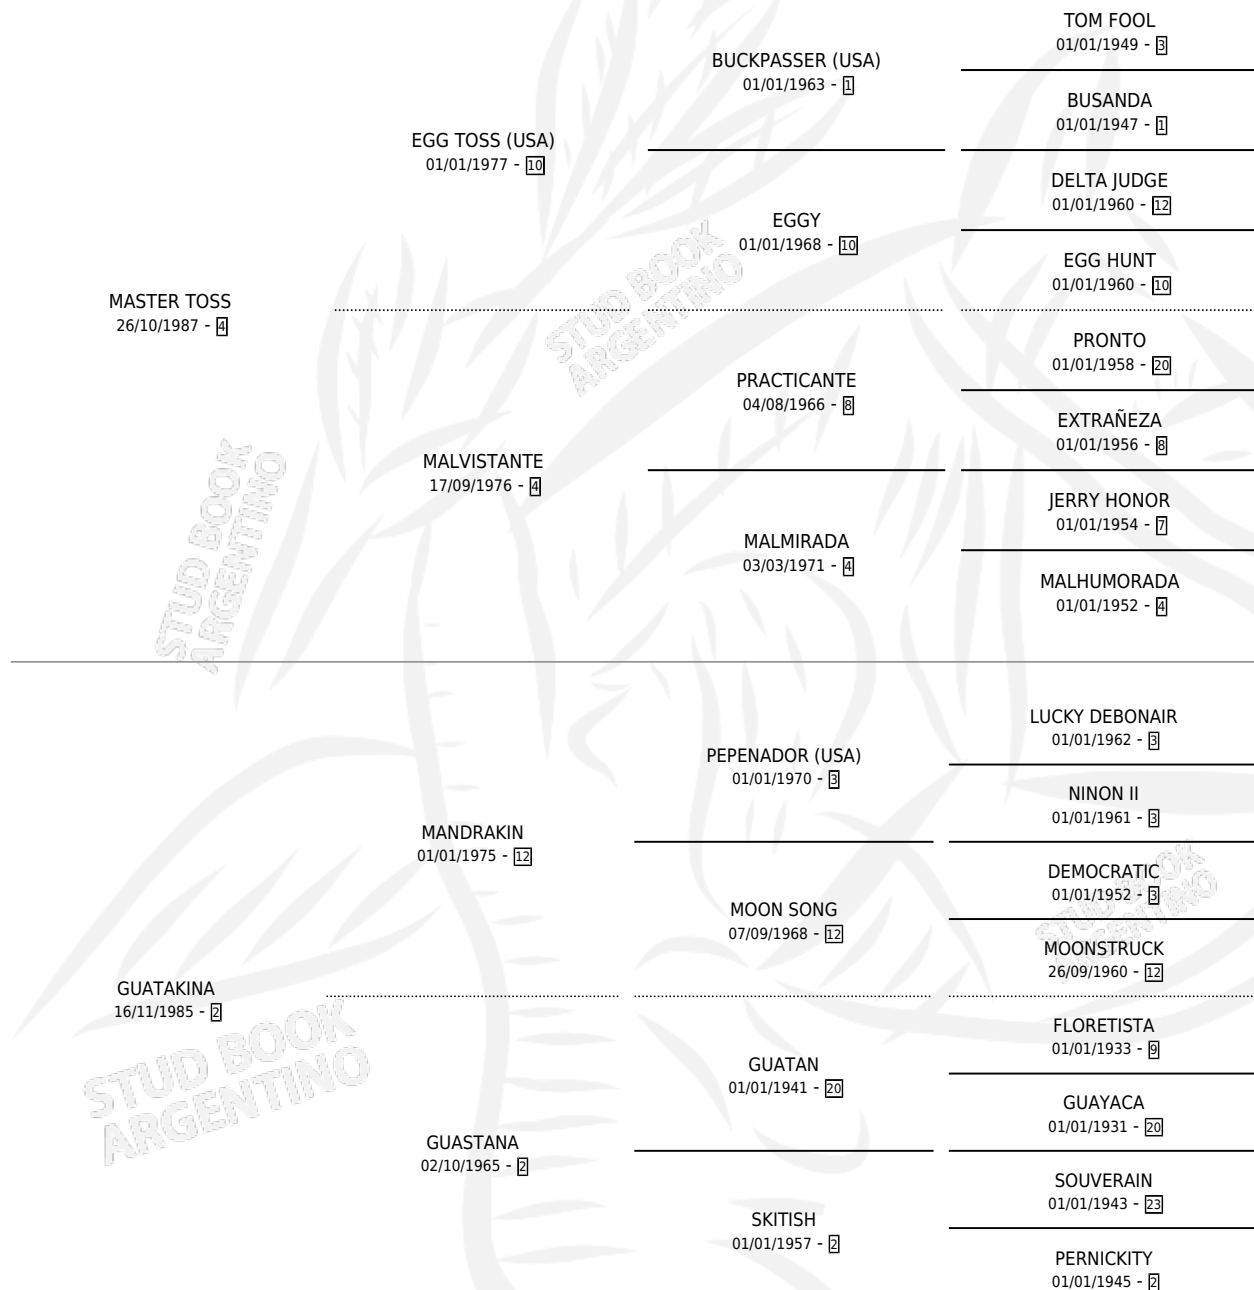

NIÑA TOSS

por MASTER TOSS y GUATAKINA por MANDRAKIN

Argentina · Hembra · Zaino · SP · 10/08/1997
Familia 2-e · Volumen 36

ESTADO

TIPIFICACIÓN SANGUÍNEA	✓
TIPIFICACIÓN POR ADN	X
PASAPORTE	X
IDENTIFICACIÓN POR MICROCHIP	X
REPRODUCTOR	✓

Lugar de nacimiento: Rita Maria

Criador: Sin dato

PEDIGREE