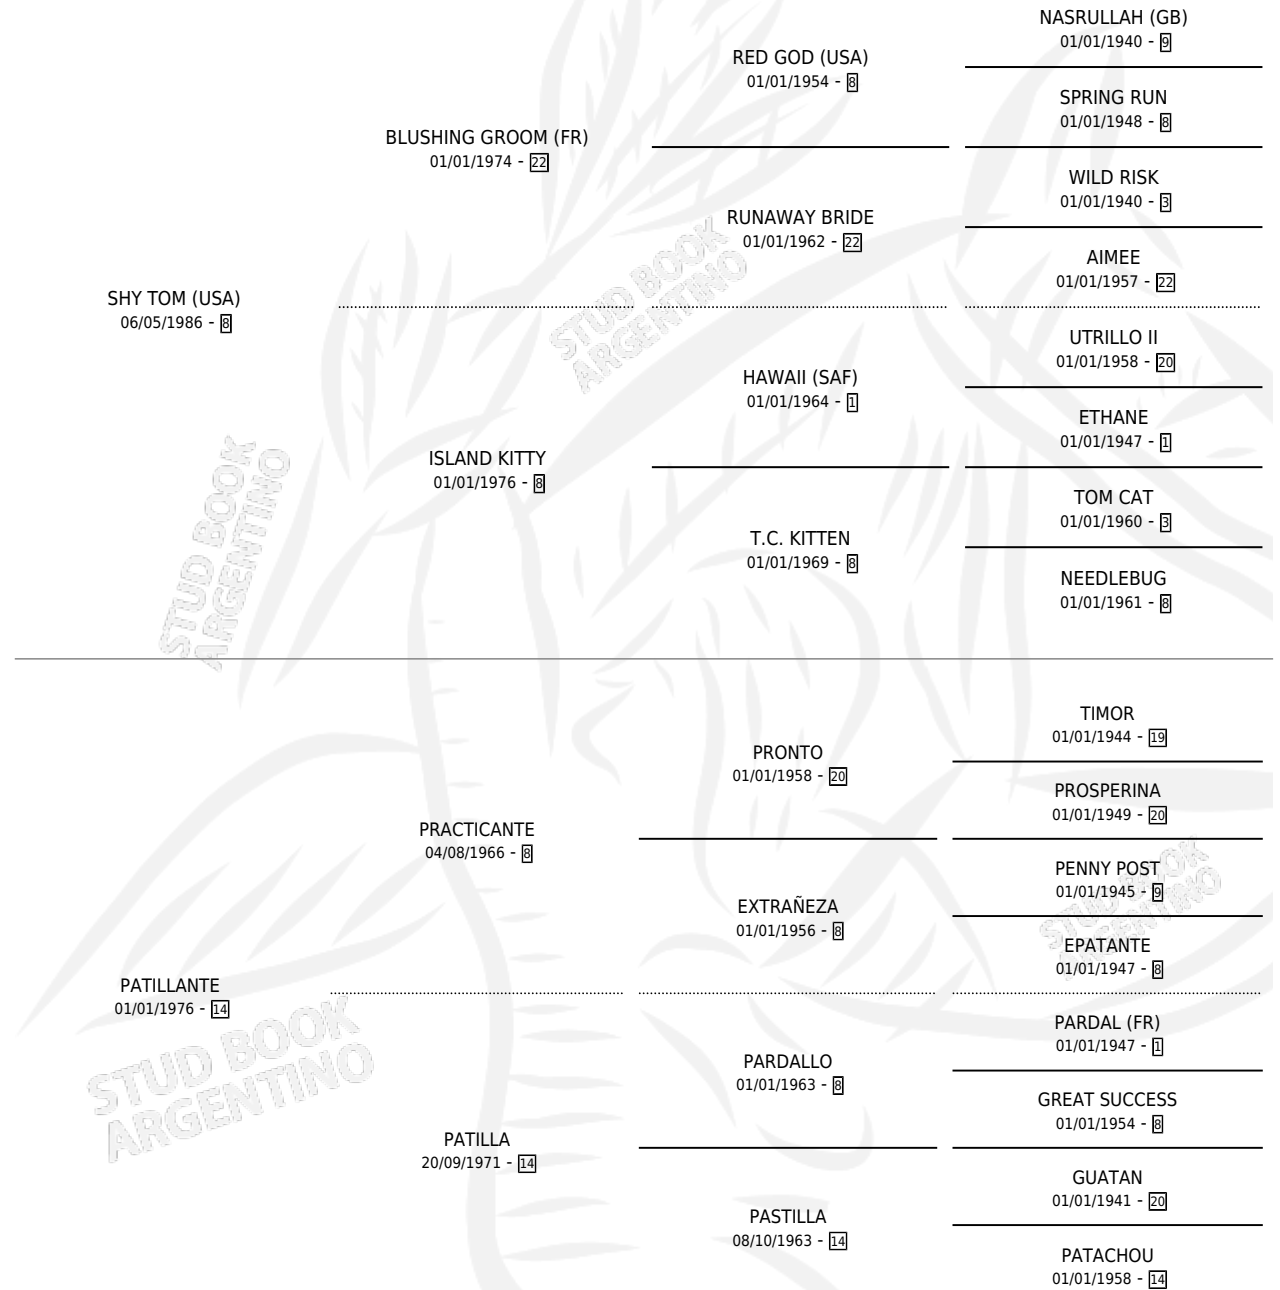

SHY PATADA

por SHY TOM (USA) y PATILLANTE por PRACTICANTE

Argentina · Hembra · Zaino · SP · 27/08/1997
Familia 14-c · Volumen 36

ESTADO

TIPIFICACIÓN SANGUÍNEA	✓
TIPIFICACIÓN POR ADN	X
PASAPORTE	X
IDENTIFICACIÓN POR MICROCHIP	X
REPRODUCTOR	X

Lugar de nacimiento: La Biznaga

Criador: La Biznaga

PEDIGREE

EXPORTACIÓN / IMPORTACIÓN

FECHA	MOVIMIENTO	PAÍS
04/02/2002	EXPORTADO	ESTADOS UNIDOS

~

CAMPAÑA

Solo carreras oficiales de Argentina

Ganadora de 3 carreras en San Isidro y Palermo - \$37,639, a los 2,3 y 4 años, incluso 2da M.j. Guiraldes **[G3]**, 3ra Gral.I.m. Campos **[G2]**, 4ta Asoc.prop.c.c. **[G3]**.

POR DISTANCIA

HIPODROMO	CC	1°	2°	3°	4°	5°	NP	CLC	CLG	CLCG1	CLGG1	IMPORTE
SAN ISIDRO	13	2	1	2	1	2	5	0	0	0	0	\$19,190
1400 MTS	8	2	1	1	0	1	3	0	0	0	0	\$18,280
1200 MTS	5	0	0	1	1	1	2	0	0	0	0	\$910
LA PLATA	1	0	1	0	0	0	0	0	0	0	0	\$840
1400 MTS	1	0	1	0	0	0	0	0	0	0	0	\$840
PALERMO	11	1	4	1	2	0	3	6	0	2	0	\$17,609
1600 MTS	4	0	1	1	0	0	2	3	0	1	0	\$3,912
1400 MTS	5	1	2	0	2	0	0	2	0	0	0	\$11,765
2000 MTS	1	0	0	0	0	0	1	1	0	1	0	\$0
1500 MTS	1	0	1	0	0	0	0	0	0	0	0	\$1,932