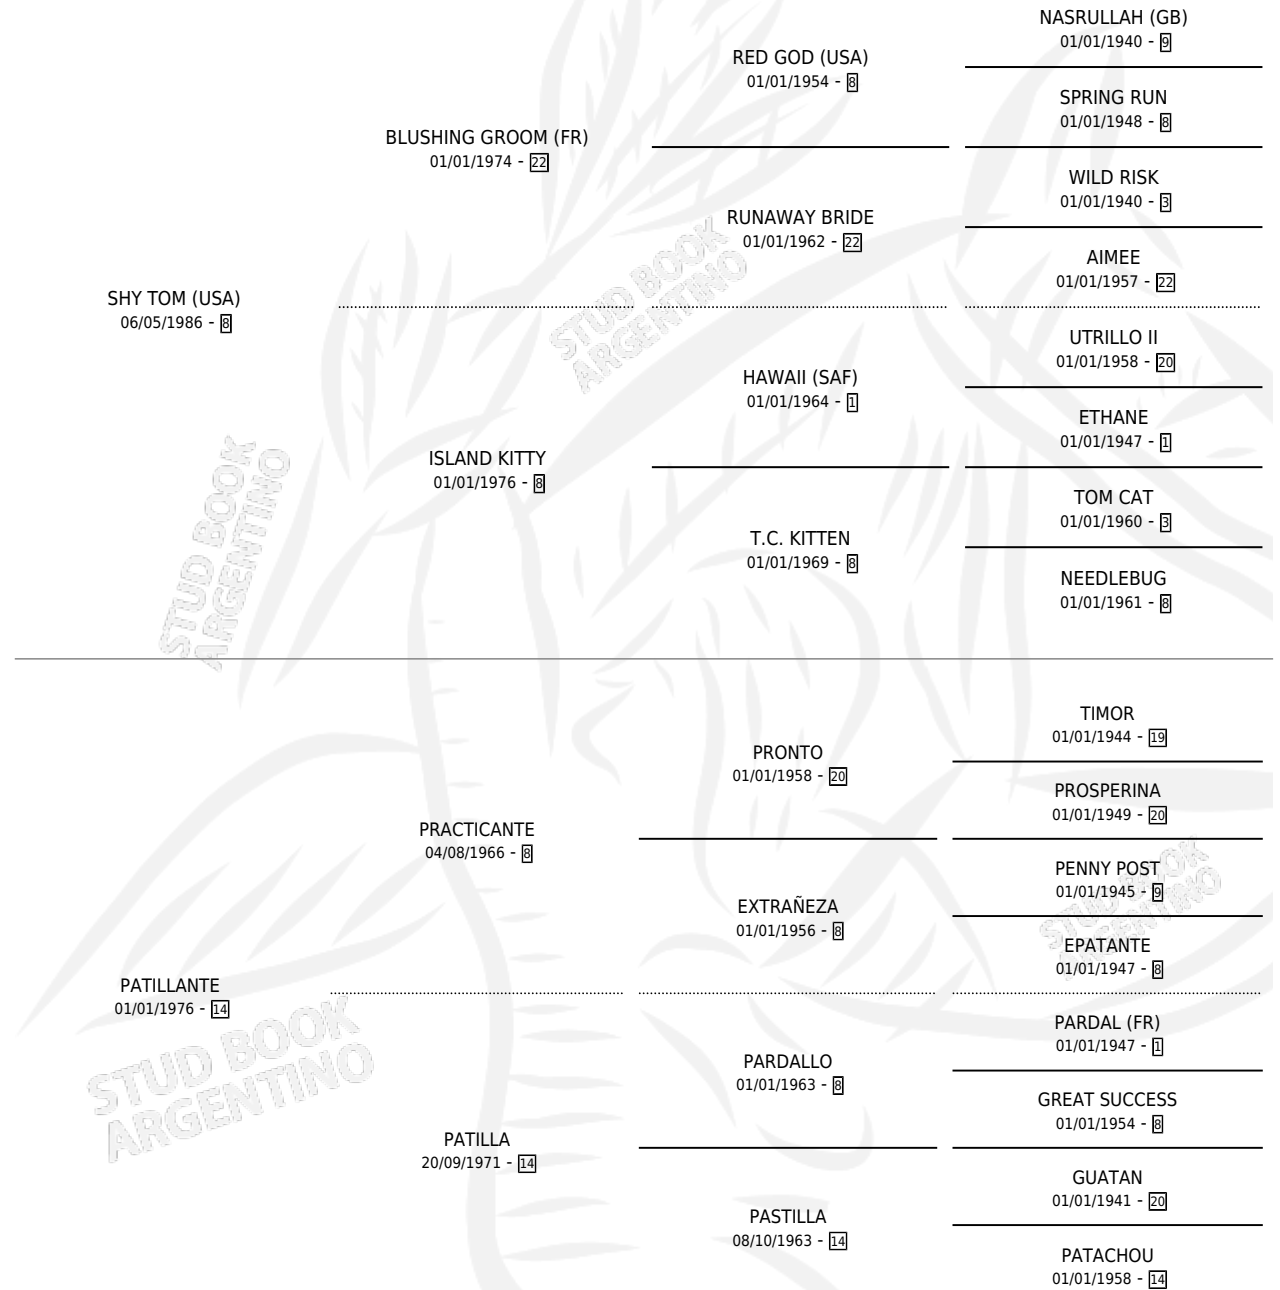

# SHY PATADA

por SHY TOM (USA) y PATILLANTE por PRACTICANTE

Argentina · Hembra · Zaino · SP · 27/08/1997  
Familia 14-c · Volumen 36

## ESTADO

TIPIFICACIÓN SANGUÍNEA	✓
TIPIFICACIÓN POR ADN	X
PASAPORTE	X
IDENTIFICACIÓN POR MICROCHIP	X
REPRODUCTOR	X

**Lugar de nacimiento:** La Biznaga

**Criador:** La Biznaga