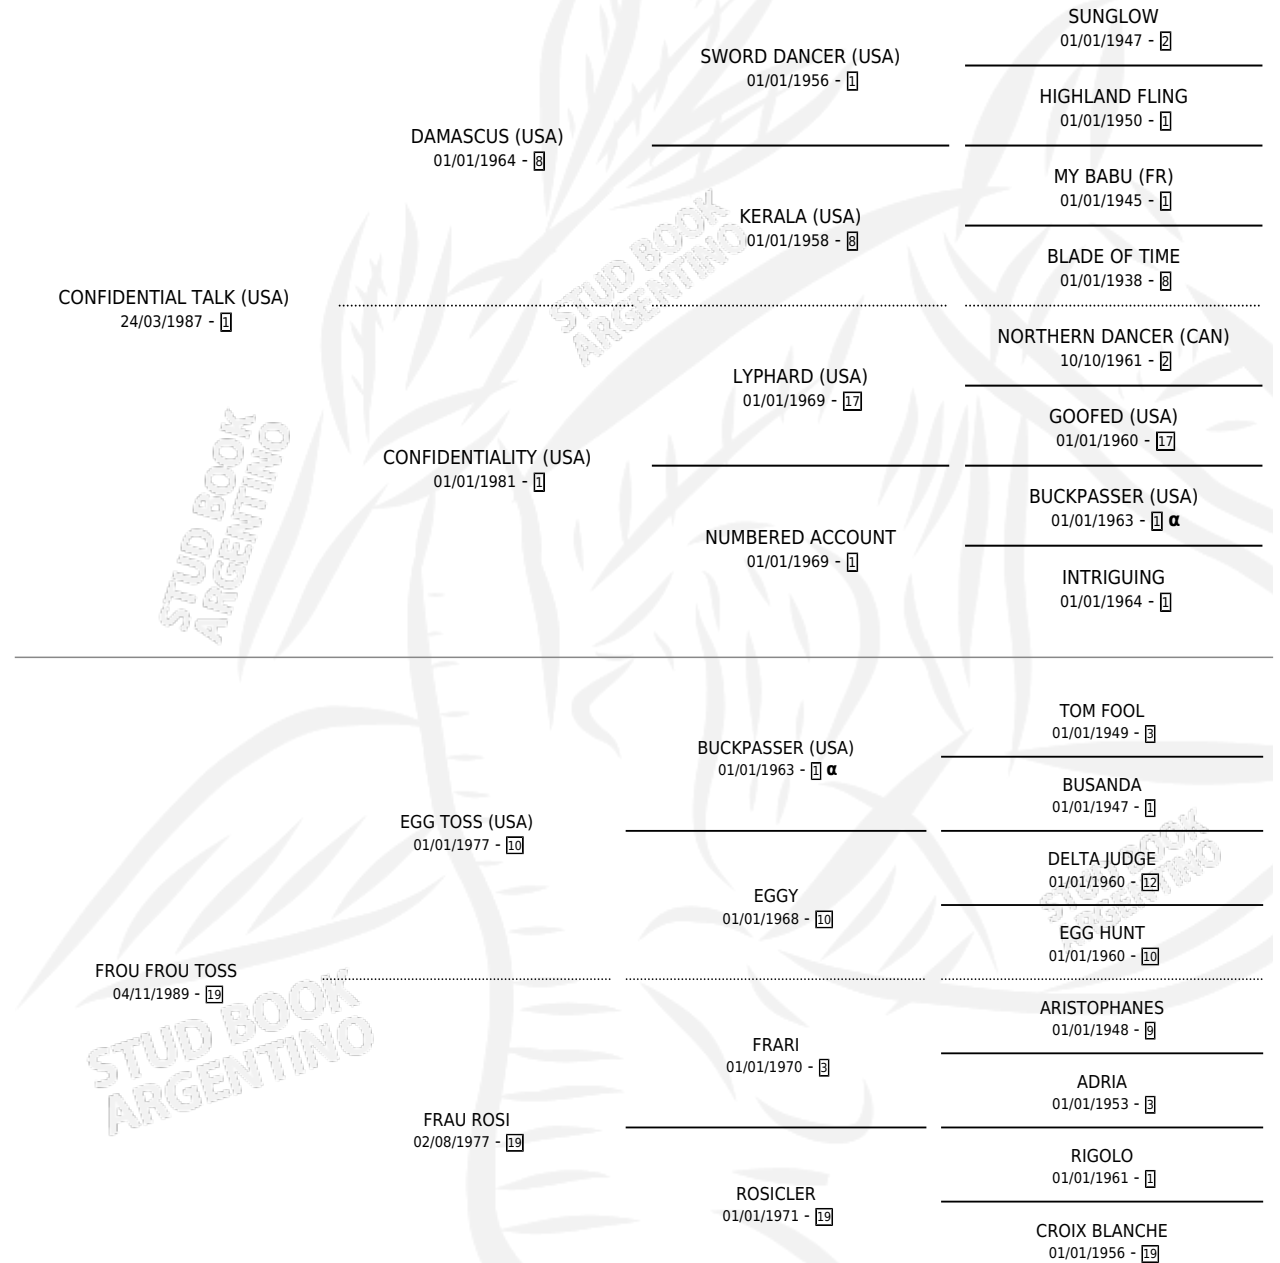

CONFRONTADO

por CONFIDENTIAL TALK (USA) y FROU FROU TOSS por
EGG TOSS (USA)

Argentina · Macho · Zaino · SP · 26/08/1997
Familia 19 · Volumen 36

ESTADO

TIPIFICACIÓN SANGUÍNEA	✓
TIPIFICACIÓN POR ADN	X
PASAPORTE	X
IDENTIFICACIÓN POR MICROCHIP	X
REPRODUCTOR	X

Lugar de nacimiento: La Biznaga
Criador: La Biznaga

PEDIGREE

INBREEDING : α

EXPORTACIÓN / IMPORTACIÓN

FECHA	MOVIMIENTO	PAÍS
17/07/2002	EXPORTADO	ECUADOR

~

CAMPAÑA

Solo carreras oficiales de Argentina

Ganador de 4 carreras en San Isidro - \$19,135, a los 3 y 4 años.

POR DISTANCIA

HIPODROMO	CC	1°	2°	3°	4°	5°	NP	CLC	CLG	CLCG1	CLGG1	IMPORTE
PALERMO	1	0	0	0	0	1	0	0	0	0	0	\$0
1200 MTS	1	0	0	0	0	1	0	0	0	0	0	\$0
SAN ISIDRO	11	4	0	0	1	1	5	0	0	0	0	\$19,135
1200 MTS	6	2	0	0	1	0	3	0	0	0	0	\$9,035
1400 MTS	1	0	0	0	0	0	1	0	0	0	0	\$0
1000 MTS	4	2	0	0	0	1	1	0	0	0	0	\$10,100