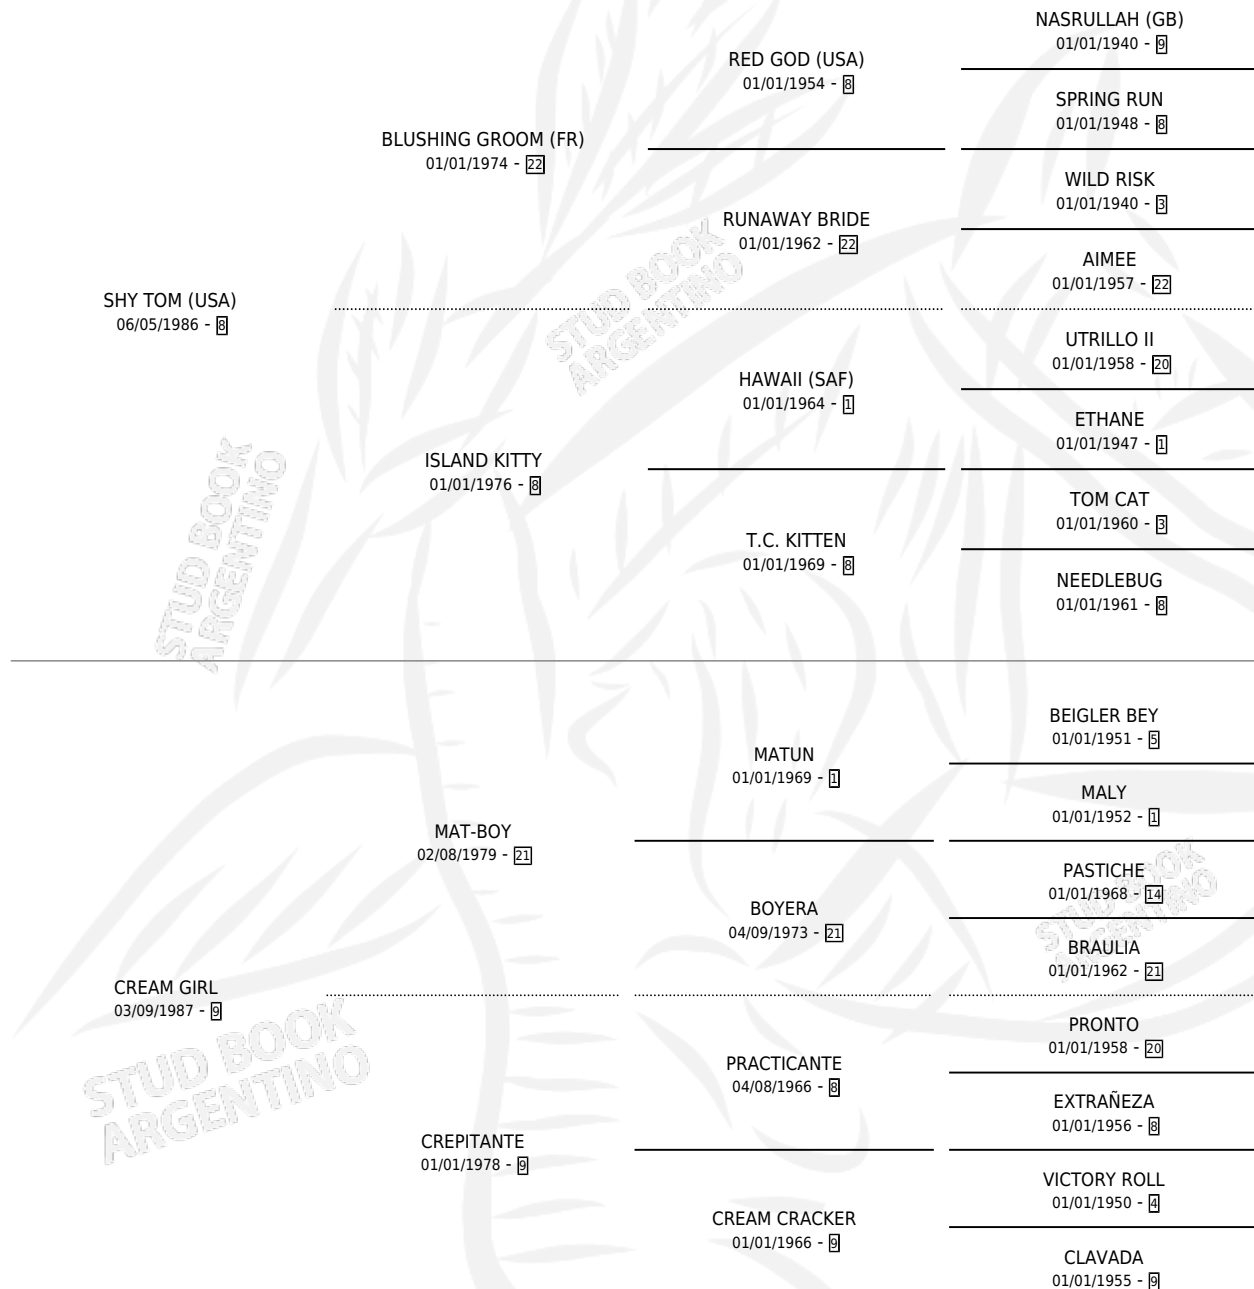

SHY CREMALLERA

por SHY TOM (USA) y CREAM GIRL por MAT-BOY

Argentina · Hembra · Alazan · SP · 19/08/1997
Familia 9-h · Volumen 36

ESTADO

TIPIFICACIÓN SANGUÍNEA	✓
TIPIFICACIÓN POR ADN	✓
PASAPORTE	X
IDENTIFICACIÓN POR MICROCHIP	X
REPRODUCTOR	✓

Lugar de nacimiento: La Biznaga

Criador: La Biznaga

~

HIJOS

	MACHOS	HEMBRAS
8 NACIERON	3	5
6 CORRIERON	3	3
5 GANARON	3	2
0 GANADORES CL	0 GANADORES GR	0 GANADORES G1

PEDIGREE