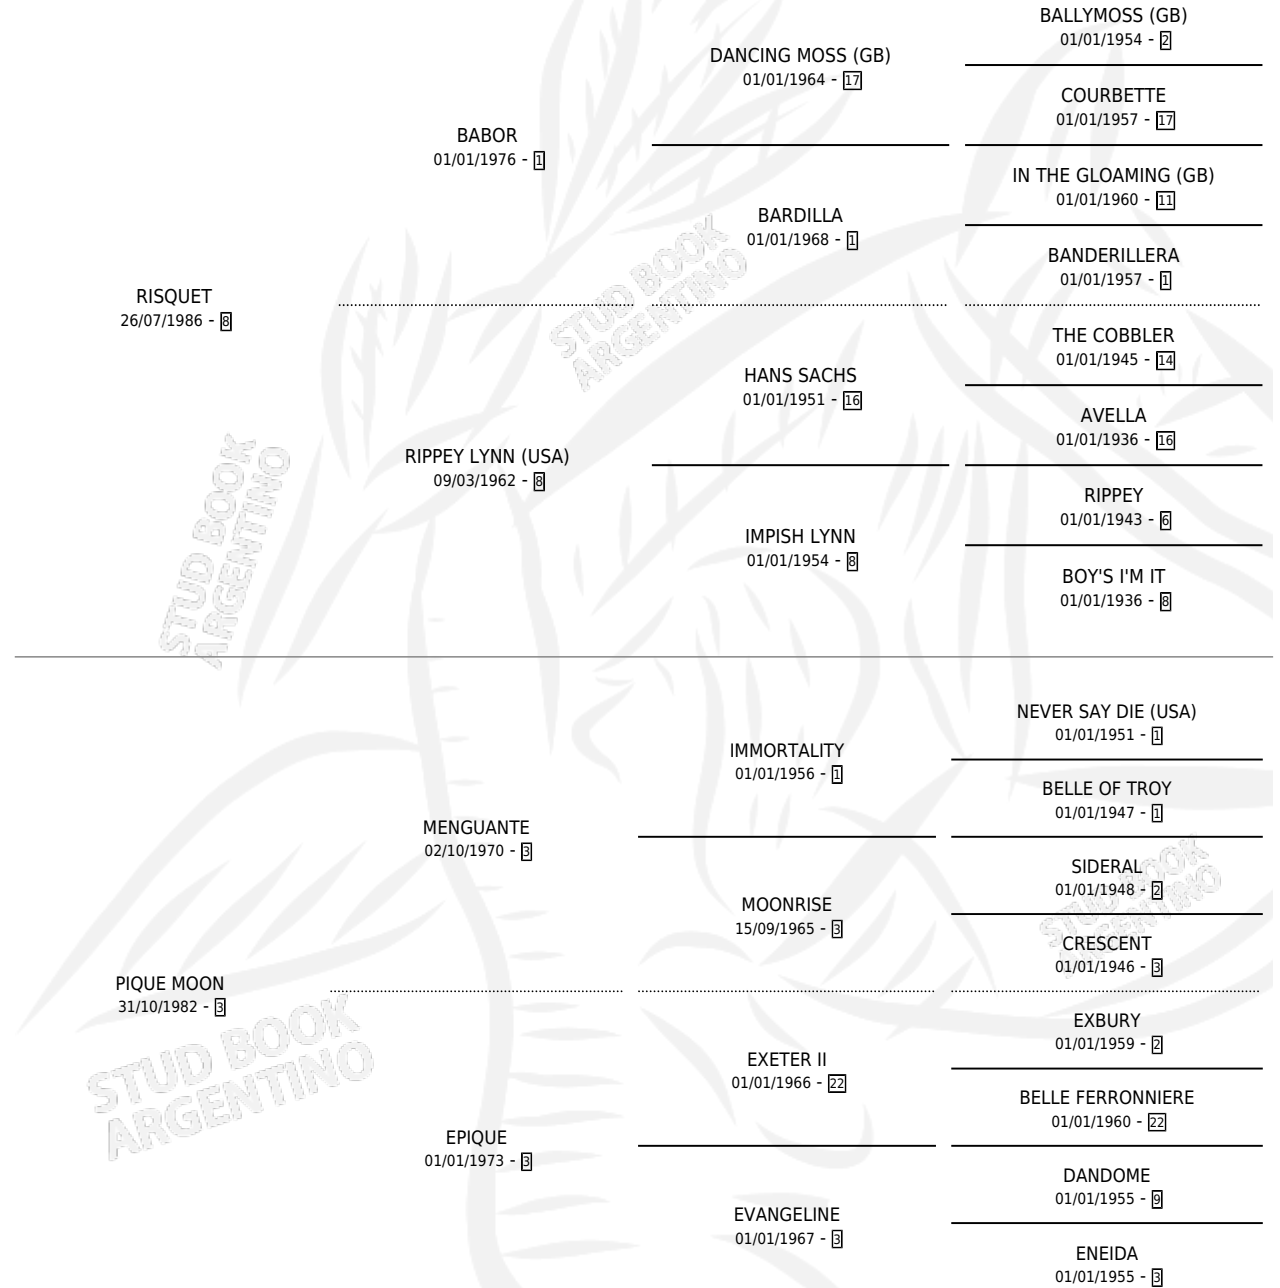

DAMA DEL LAGO

por RISQUET y PIQUE MOON por MENGUANTE

Argentina · Hembra · Alazan · SP · 15/08/1997
Familia 3 · Volumen 36

ESTADO

TIPIFICACIÓN SANGUÍNEA	X
TIPIFICACIÓN POR ADN	X
PASAPORTE	X
IDENTIFICACIÓN POR MICROCHIP	X
REPRODUCTOR	X

Lugar de nacimiento: El 52

Criador: El 52

PEDIGREE

DAMA DEL LAGO

Datos oficiales del Stud Book Argentino

Documento generado el 12/05/2026

studbook.org.ar