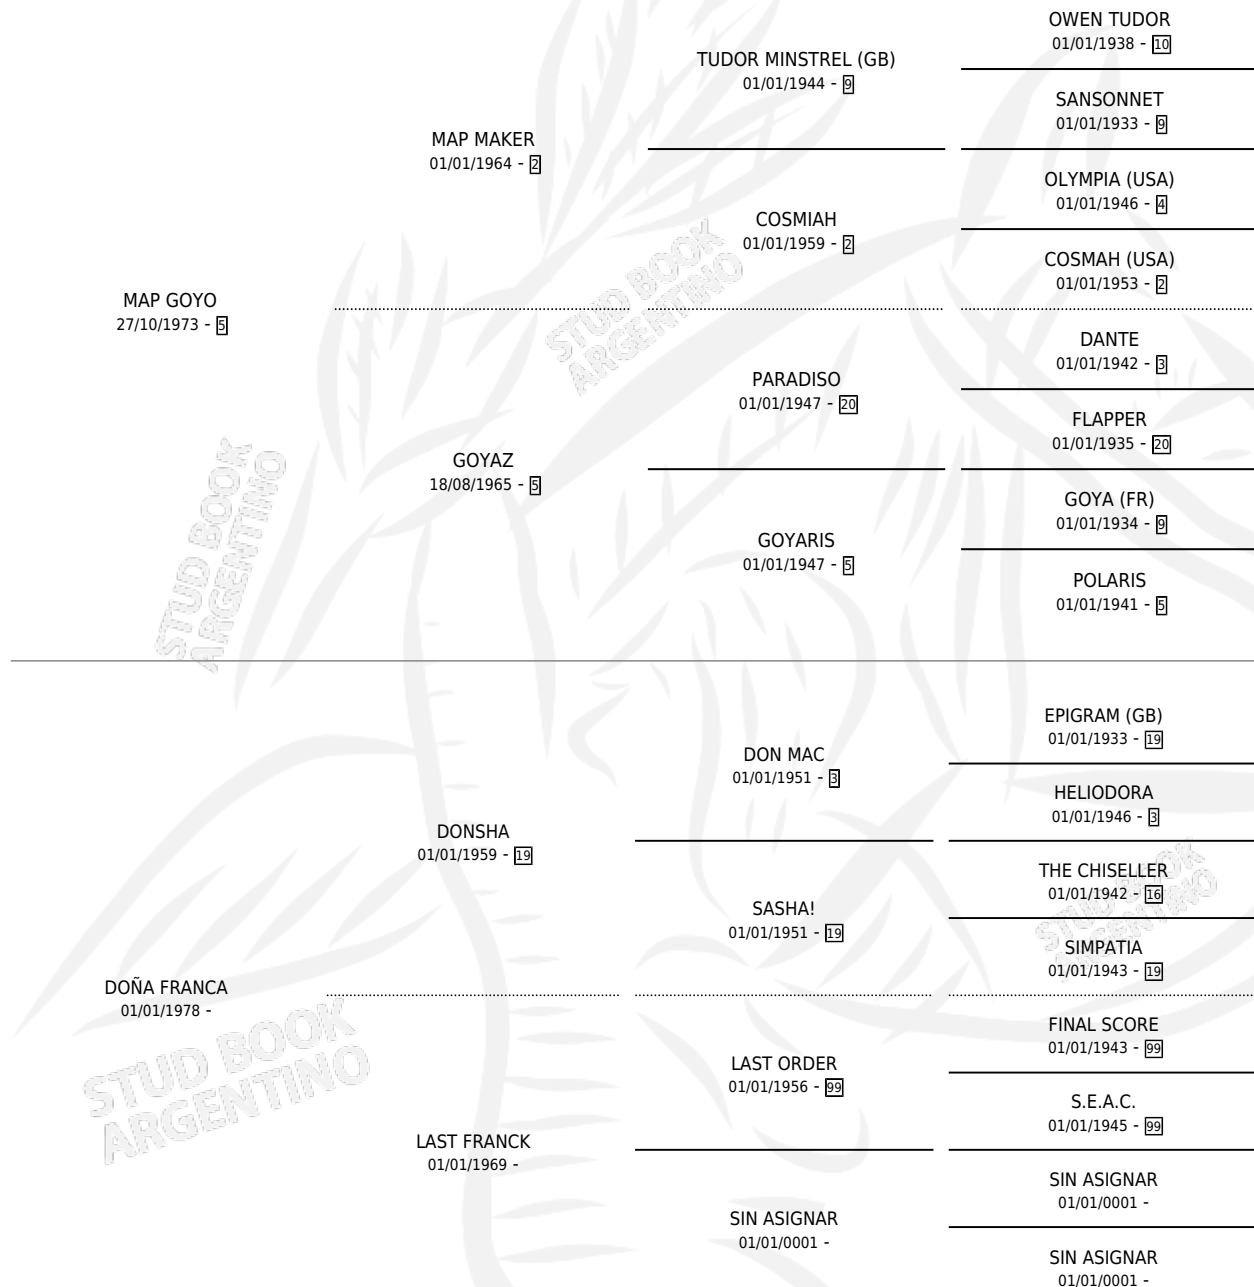

MAP PETITERO

por MAP GOYO y DOÑA FRANCA por DONSHA

Argentina · Macho · Zaino · SP · 21/08/1997
Familia · Volumen 36

ESTADO

TIPIFICACIÓN SANGUÍNEA	✓
TIPIFICACIÓN POR ADN	X
PASAPORTE	X
IDENTIFICACIÓN POR MICROCHIP	X
REPRODUCTOR	X

Lugar de nacimiento: Nahuel

Criador: Nahuel

PEDIGREE

MAP PETITERO

Datos oficiales del Stud Book Argentino

Documento generado el 10/05/2026

studbook.org.ar