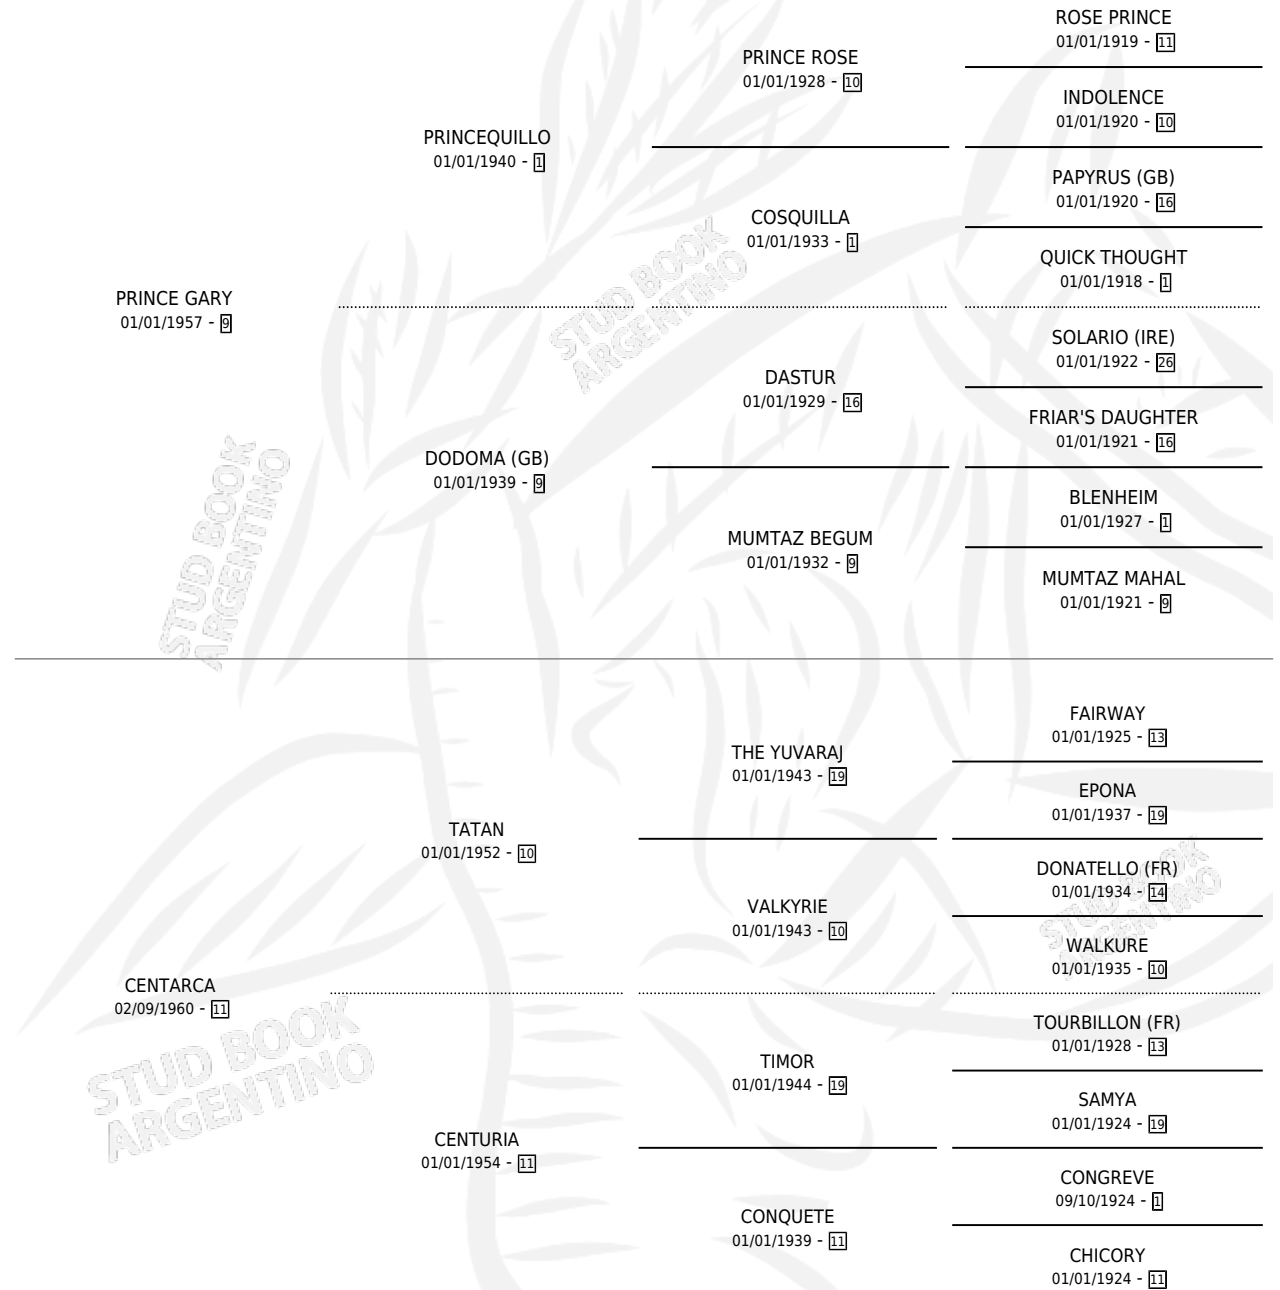

CENTARTICO

por PRINCE GARY y CENTARCA por TATAN

Argentina · Macho · Zaino Colorado · SP · 03/08/1973
Familia 11-a · Volumen 28

ESTADO

TIPIFICACIÓN SANGUÍNEA	X
TIPIFICACIÓN POR ADN	X
PASAPORTE	X
IDENTIFICACIÓN POR MICROCHIP	X
REPRODUCTOR	X

Lugar de nacimiento: Campo particular

Criador: Sin dato

PEDIGREE

CENTARTICO

Datos oficiales del Stud Book Argentino

Documento generado el 05/05/2026

studbook.org.ar