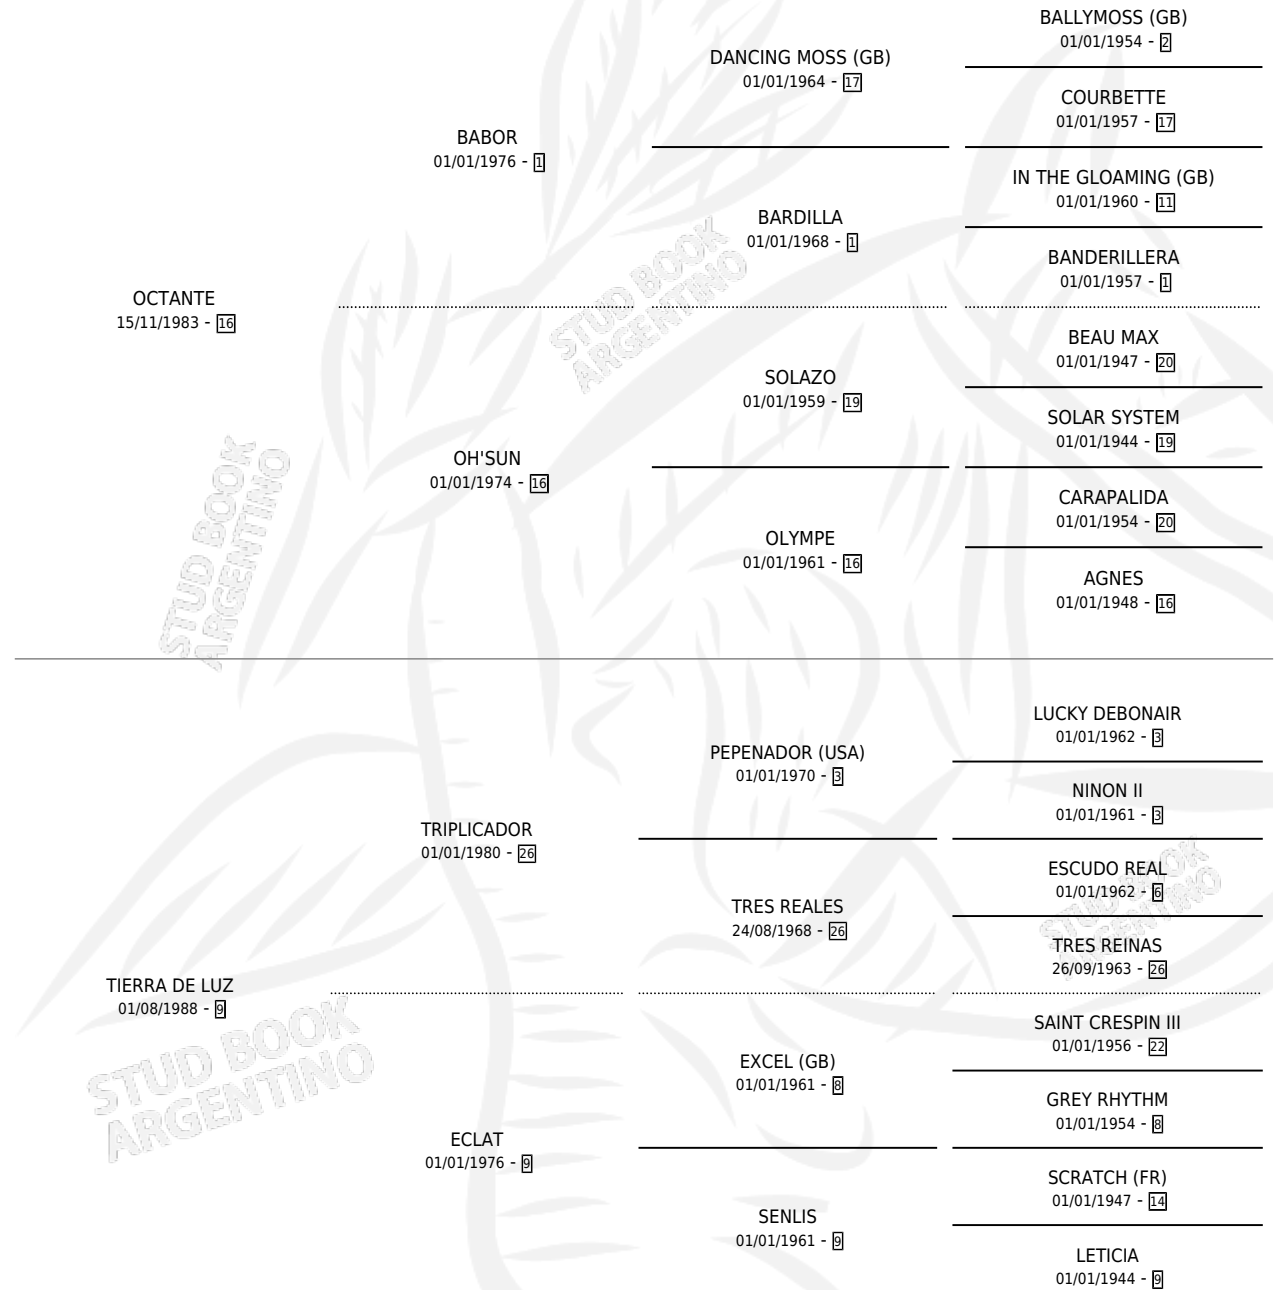

EL REFLEJO

por OCTANTE y TIERRA DE LUZ por TRIPLICADOR

Argentina · Macho · Zaino · SP · 19/08/1997
Familia 9-g · Volumen 36

ESTADO

TIPIFICACIÓN SANGUÍNEA	✓
TIPIFICACIÓN POR ADN	X
PASAPORTE	X
IDENTIFICACIÓN POR MICROCHIP	X
REPRODUCTOR	X

Lugar de nacimiento: El Paraiso

Criador: El Paraiso

PEDIGREE

EL REFLEJO

Datos oficiales del Stud Book Argentino

Documento generado el 02/05/2026

studbook.org.ar