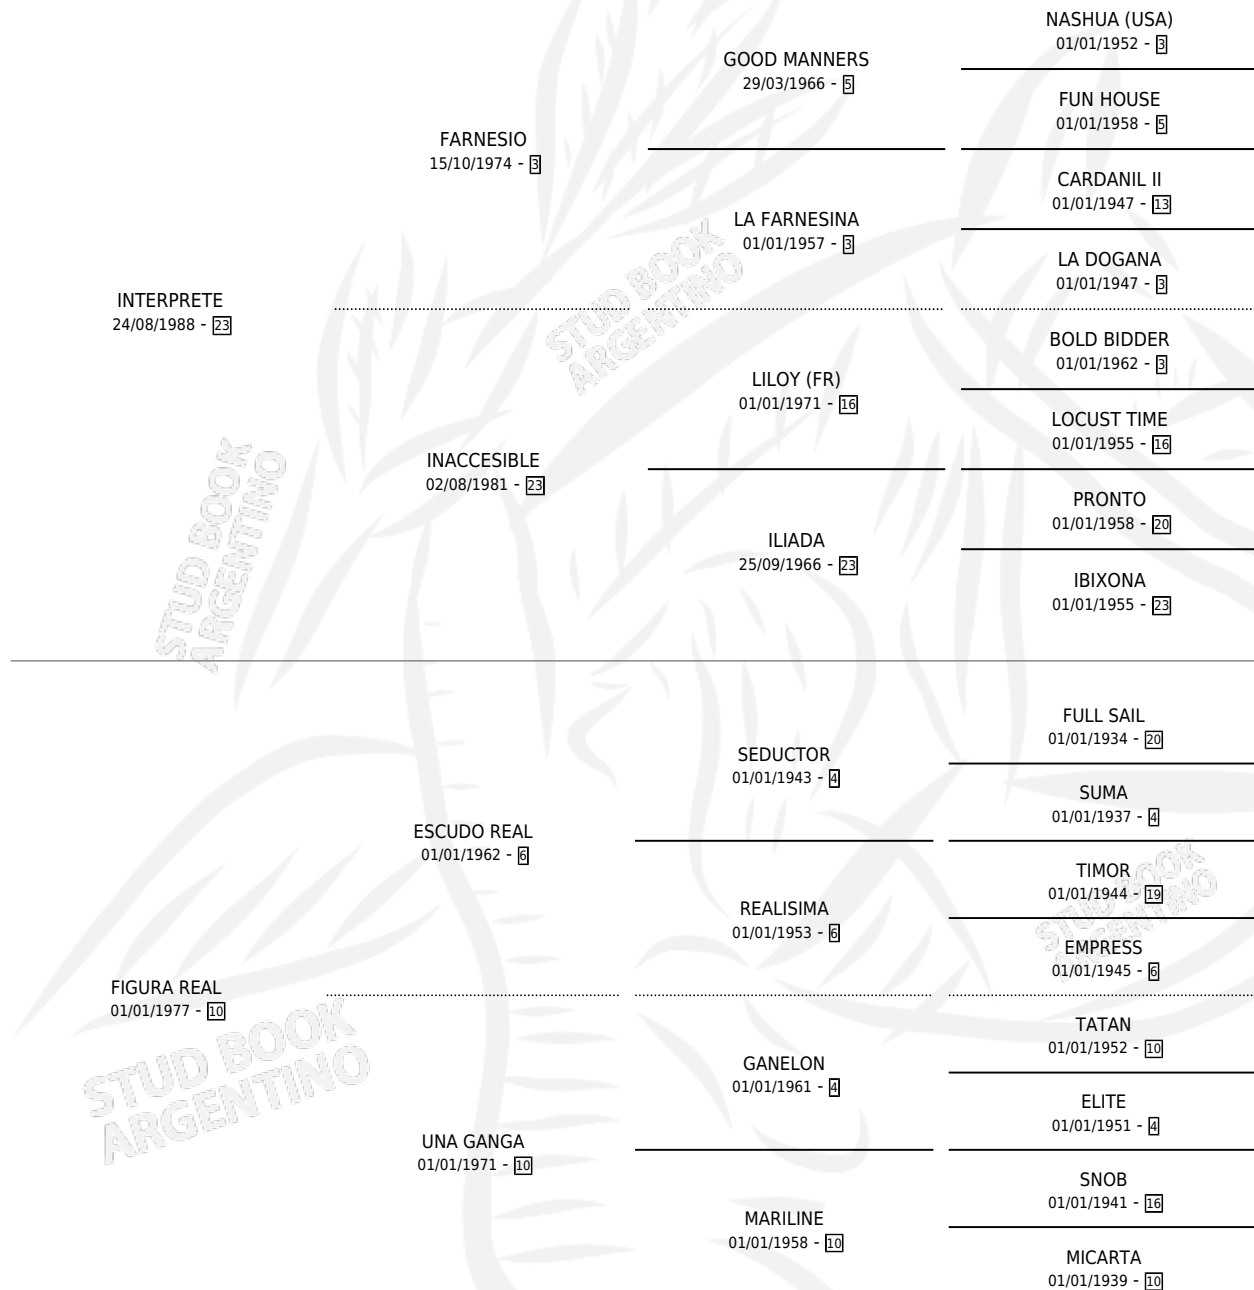

Lugar de nacimiento: El Paraiso

Criador: El Paraiso

~

HIJOS

	MACHOS	HEMBRAS
8 NACIERON	1	7
6 CORRIERON	1	5
4 GANARON	0	4
0 GANADORES CL	0 GANADORES GR	0 GANADORES G1

PEDIGREE

CAMPAÑA

Solo carreras oficiales de Argentina