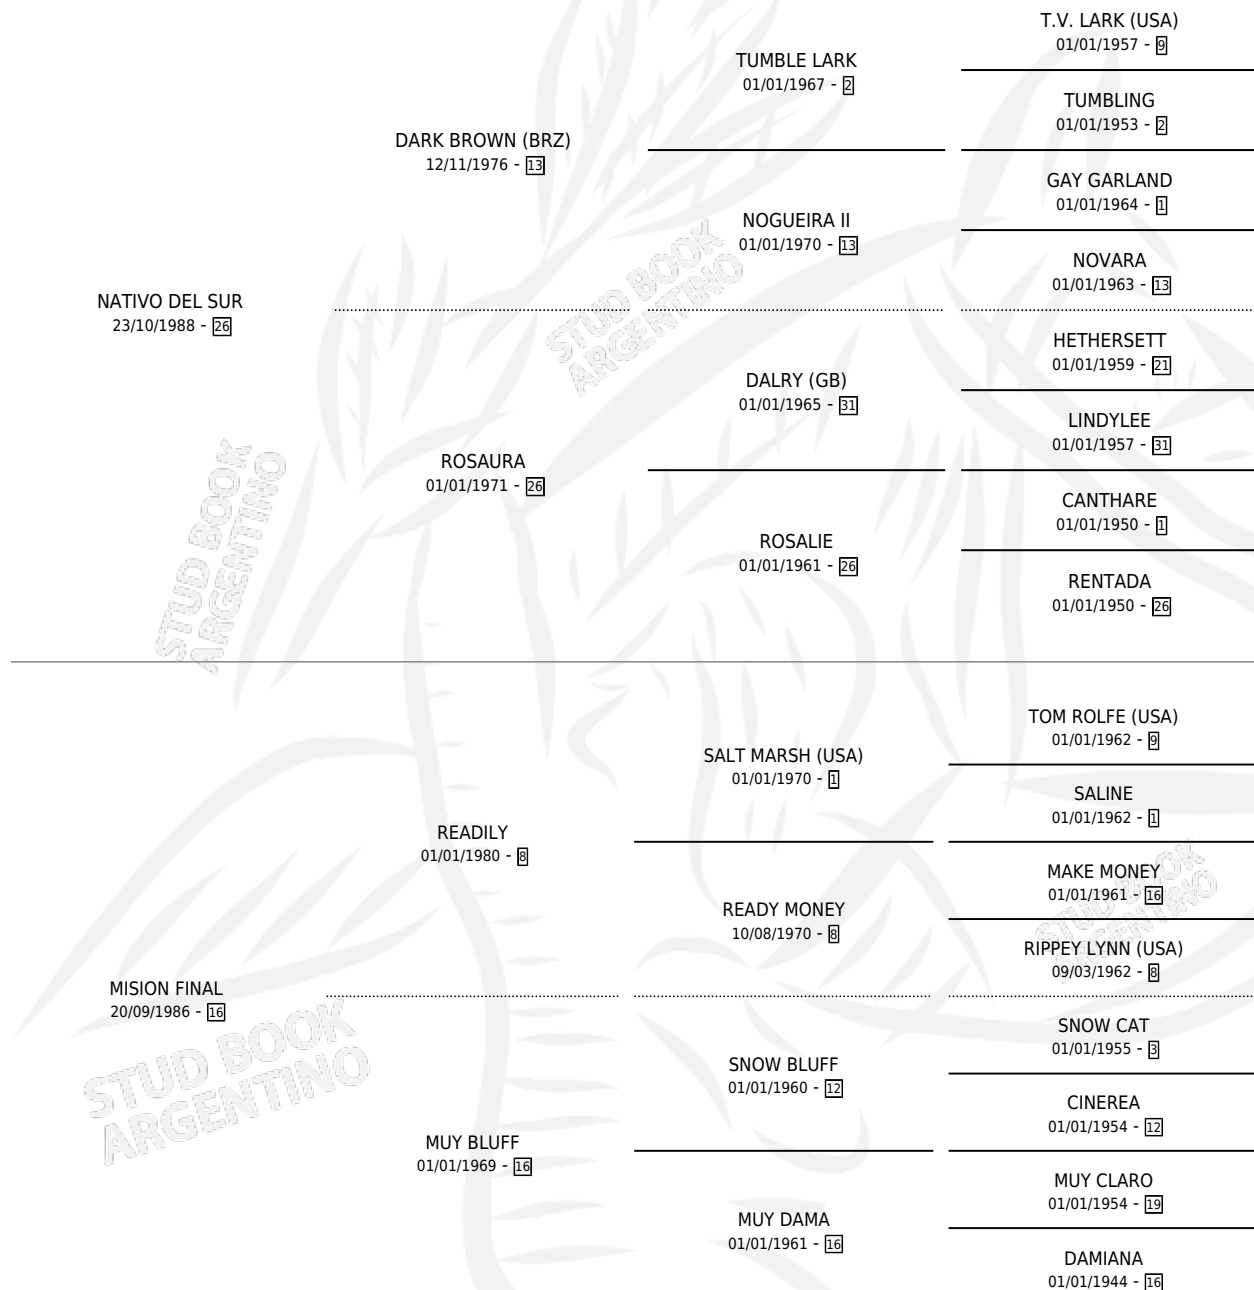

DEMONIO DEL SUR

por NATIVO DEL SUR y MISION FINAL por READILY

Argentina · Macho · Zaino Negro · SP · 30/08/1997
Familia 16-f · Volumen 36

ESTADO

TIPIFICACIÓN SANGUÍNEA	✓
TIPIFICACIÓN POR ADN	X
PASAPORTE	X
IDENTIFICACIÓN POR MICROCHIP	X
REPRODUCTOR	X

Lugar de nacimiento: Tramo Veinte

Criador: Sarquiz Jose Alberto

PEDIGREE

DEMONIO DEL SUR

Datos oficiales del Stud Book Argentino

Documento generado el 08/05/2026

studbook.org.ar