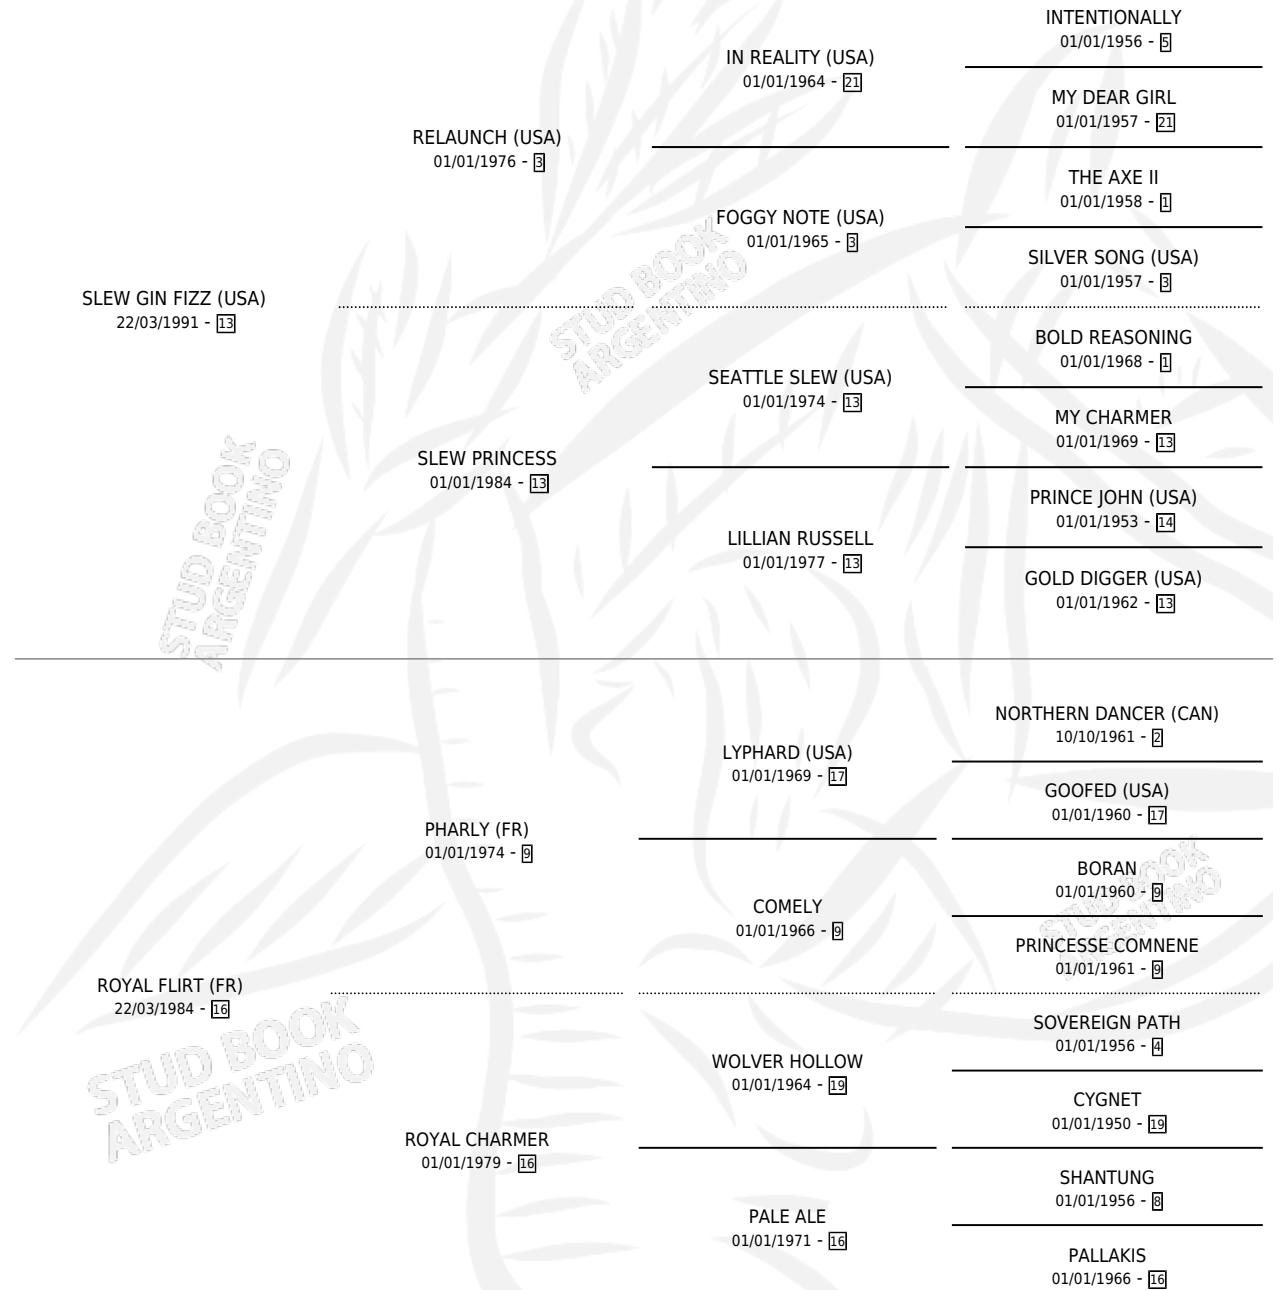

FLIRT FIZZ

por **SLEW GIN FIZZ (USA)** y **ROYAL FLIRT (FR)** por **PHARLY (FR)**

Argentina · Macho · Zaino · SP · 19/08/1997
Familia 16-g · Volumen 36

ESTADO

TIPIFICACIÓN SANGUÍNEA	✓
TIPIFICACIÓN POR ADN	X
PASAPORTE	X
IDENTIFICACIÓN POR MICROCHIP	X
REPRODUCTOR	X

Lugar de nacimiento: Divisadero

Criador: Sin dato

PEDIGREE