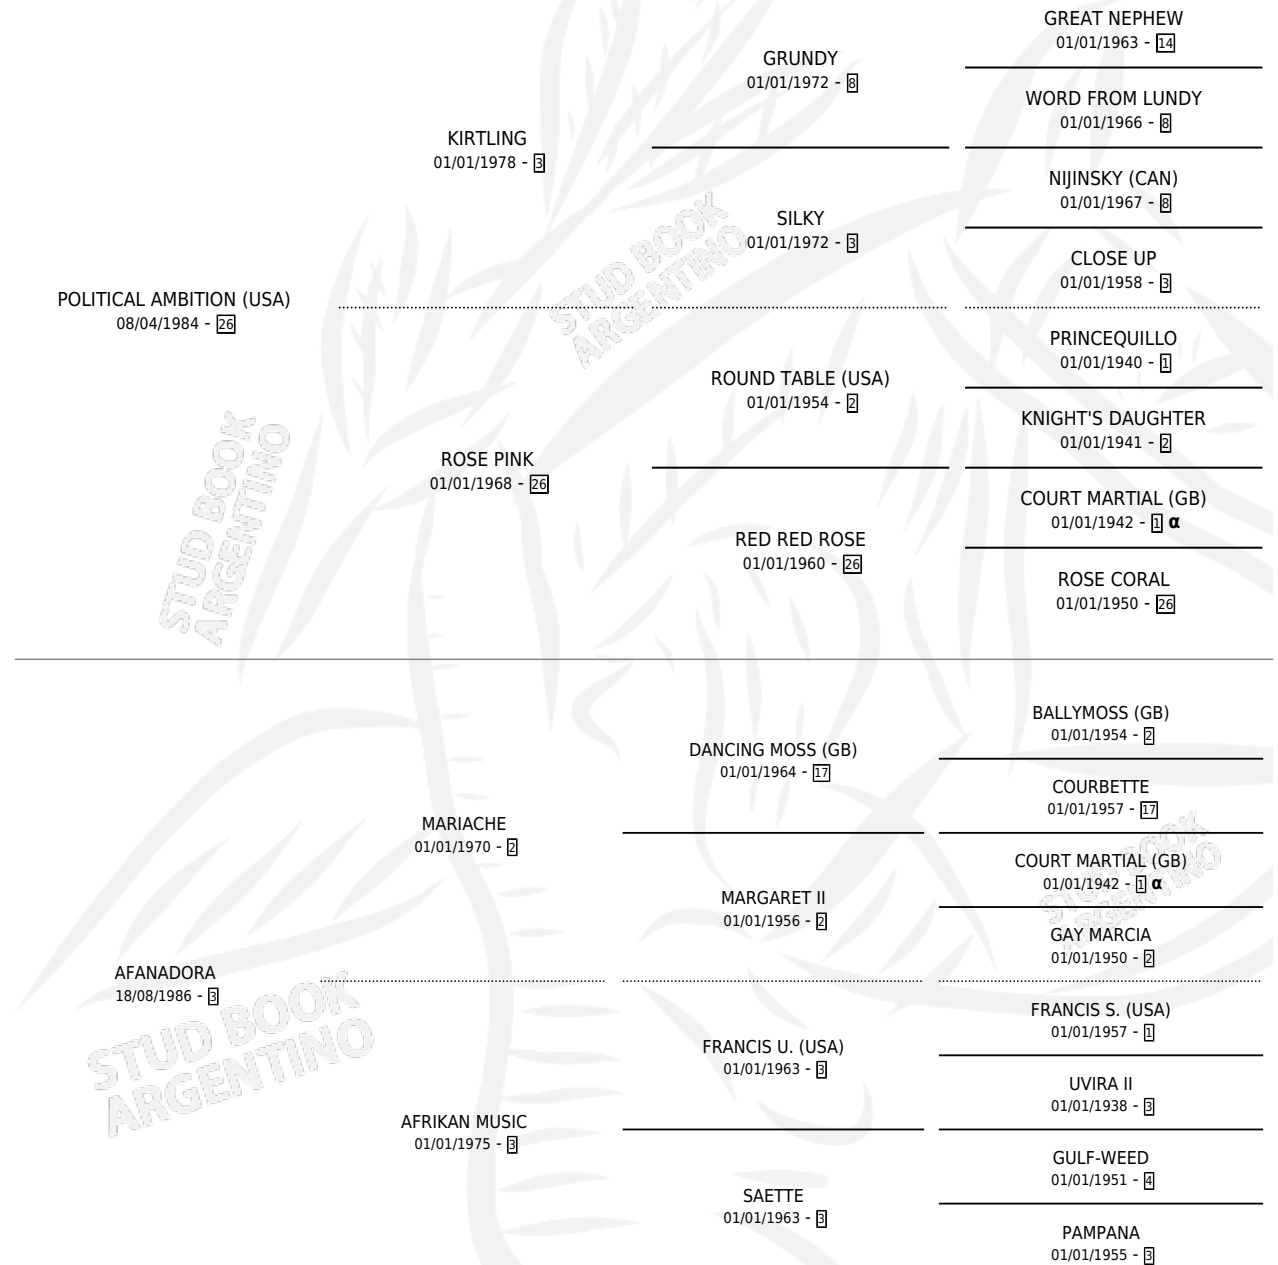

LA YUGADERA

por **POLITICAL AMBITION (USA)** y **AFANADORA** por **MARIACHE**

Argentina · Hembra · Zaino · SP · 31/07/1997
Familia 3-m · Volumen 36

ESTADO

TIPIFICACIÓN SANGUÍNEA	✓
TIPIFICACIÓN POR ADN	X
PASAPORTE	X
IDENTIFICACIÓN POR MICROCHIP	X
REPRODUCTOR	✓

Lugar de nacimiento: Campo particular
Criador: Haras La Sortija S.R.L.

PEDIGREE

INBREEDING : α