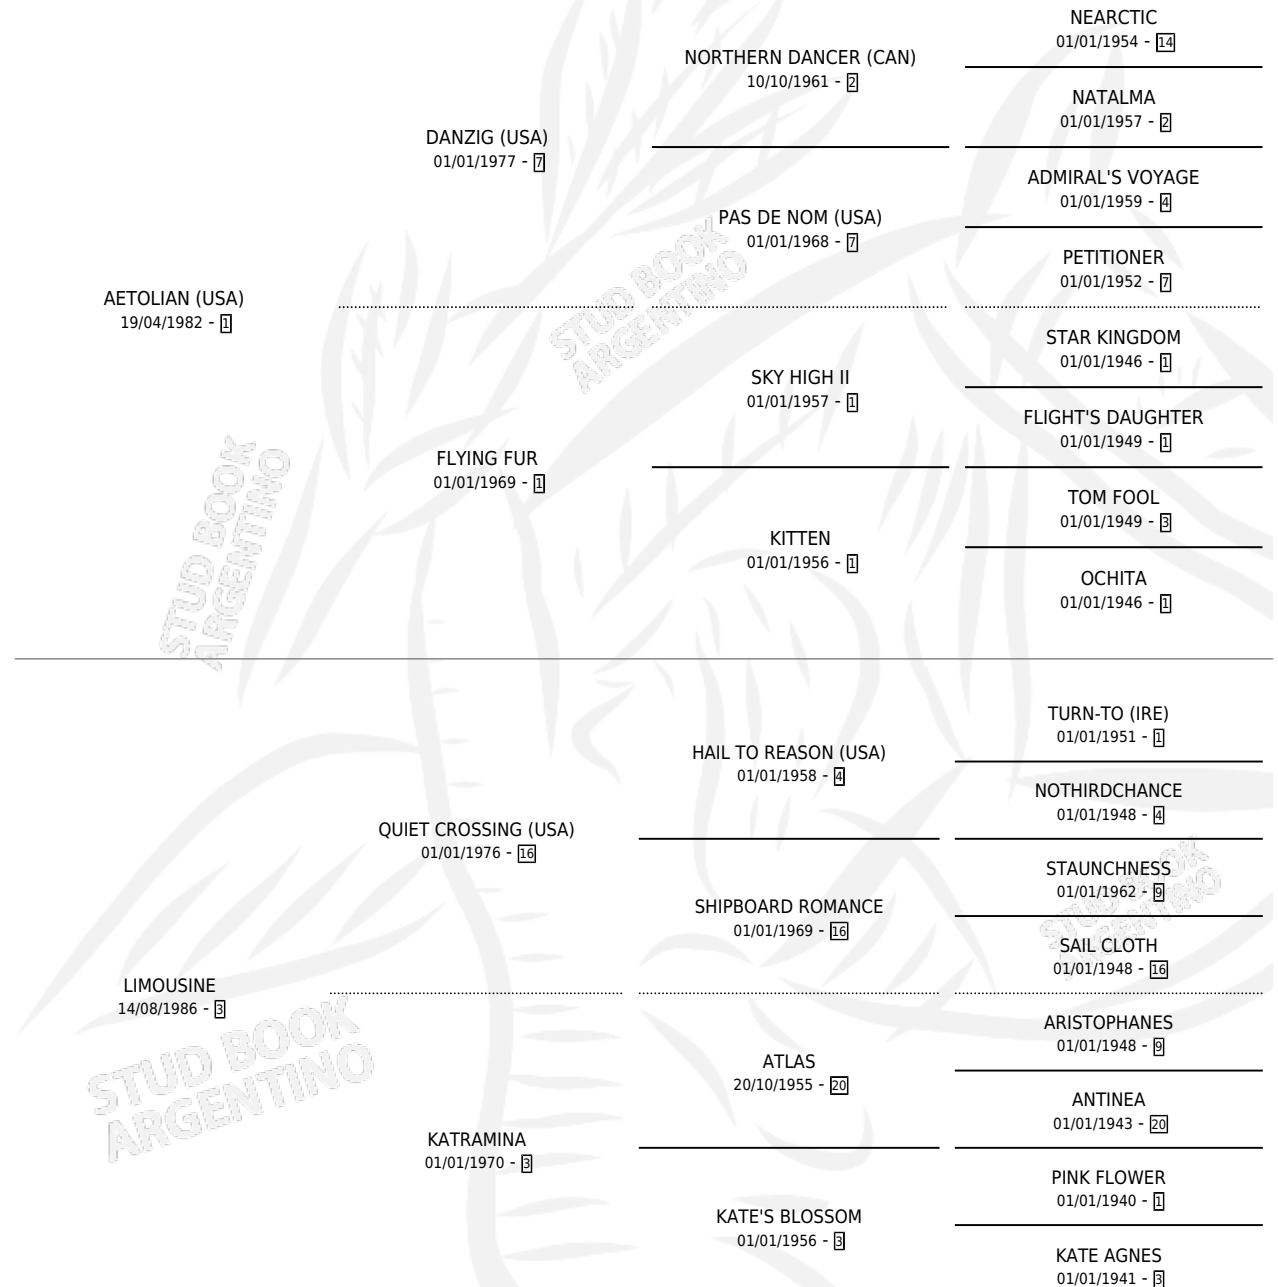

REMISIANA

por **AETOLIAN (USA)** y **LIMOUSINE** por **QUIET CROSSING (USA)**

Argentina · Hembra · Zaino · SP · 01/08/1997
Familia 3-n · Volumen 36

ESTADO

TIPIFICACIÓN SANGUÍNEA	✓
TIPIFICACIÓN POR ADN	✓
PASAPORTE	X
IDENTIFICACIÓN POR MICROCHIP	X
REPRODUCTOR	✓

Lugar de nacimiento: Melincue
Criador: Sin dato

~

HIJOS

	MACHOS	HEMBRAS
7 NACIERON	3	4
1 CORRIERON	1	0

SIN ACTUACIONES

PEDIGREE

**S**mientos **7** / Efectividad **77.78%**

PADRILLO	PRODUCTO	CRIADOR	1ER SERVICIO	ÚLTIMO SERVICIO
MR. GRI	Ø		30/12/2012	30/12/2012
REMISIANA ULTRA FINDER	PUNTANA ULTRA (H Z, 28/09/2012) MURIÓ EL 15/10/2012	DON QUITO	07/11/2011	11/11/2011
Datos oficiales del Stud Book Argentino Documento generado el 10/05/2026	PUNTANA LEGACY (M A, 20/10/2010)	DON QUITO	08/10/2009	05/11/2009
MAROTE BOY	PUNTANA GIRL (H ZC, 10/11/2007)	DON QUITO	10/12/2006	10/12/2006
VONET	REMISIANA VONETA (H AT, 07/11/2006)	SIN DATO	24/11/2005	26/11/2005
MAROTE BOY	REMISIANA GIRL (H Z, 10/10/2005)	SIN DATO	25/10/2004	27/10/2004
FOREST HILLS	BONITO HILLS (M ZD, 31/08/2004)	SIN DATO	04/10/2003	04/10/2003
MAROTE BOY	Ø		25/12/2002	25/12/2002
AVION SPA	REMISIANO SPA (M ZC, 30/11/2002)	SIN DATO	31/12/2001	31/12/2001