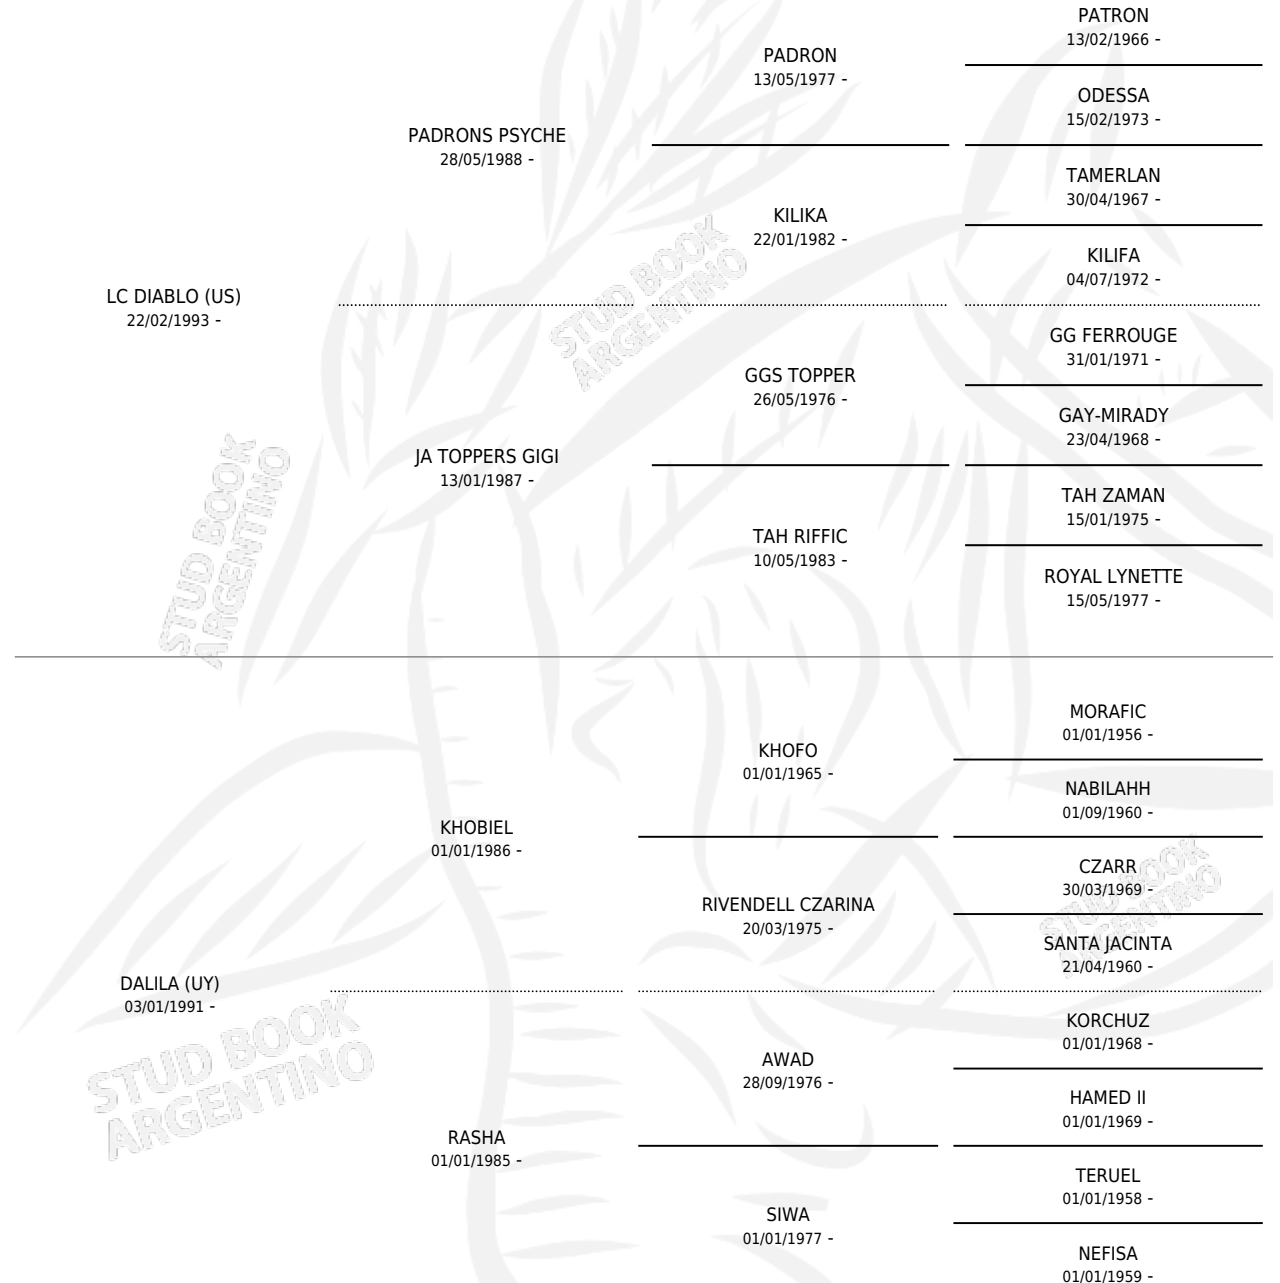

LC SHIRAZ

por LC DIABLO (US) y DALILA (UY) por KHOBIEL

Argentina · Hembra · Tordillo · AP · 28/08/1997
Familia · Volumen 36

ESTADO

TIPIFICACIÓN SANGUÍNEA	✓
TIPIFICACIÓN POR ADN	✓
PASAPORTE	X
IDENTIFICACIÓN POR MICROCHIP	X
REPRODUCTOR	✓

Lugar de nacimiento: La Catalina

Criador: La Catalina

~

HIJOS

	MACHOS	HEMBRAS
5 NACIERON	4	1
SIN ACTUACIONES		

PEDIGREE