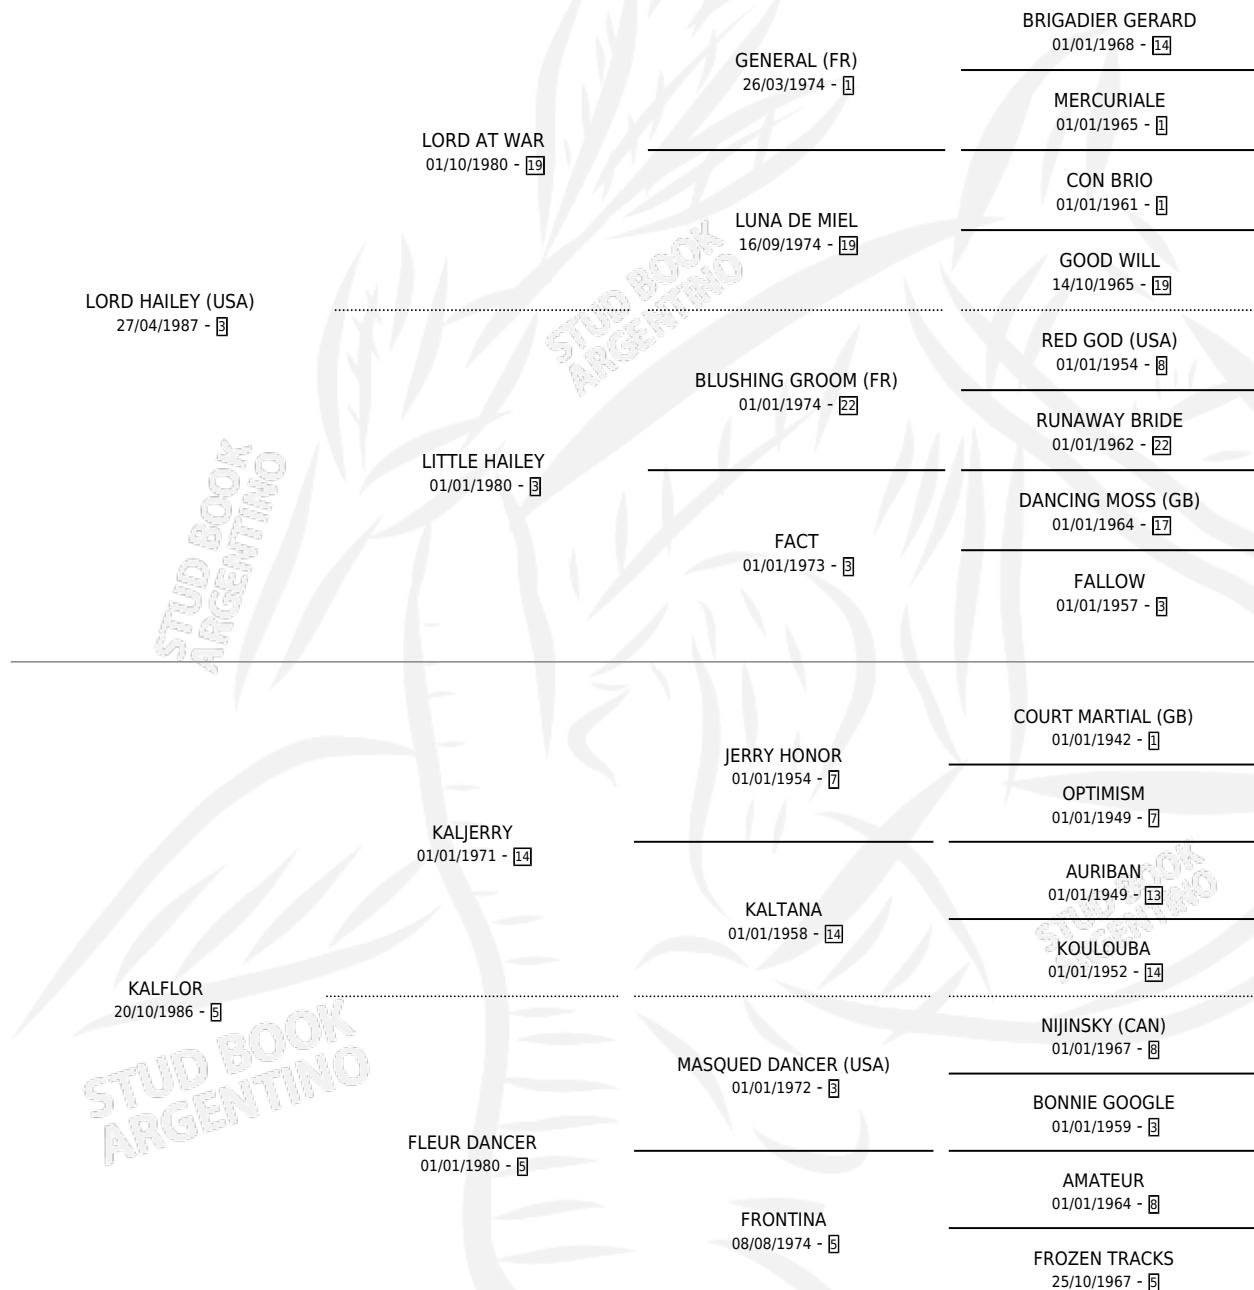

LADY JERRY

por LORD HAILEY (USA) y KALFLOR por KALJERRY

Argentina · Hembra · Tordillo · SP · 15/08/1997
Familia 5-e · Volumen 36

ESTADO

TIPIFICACIÓN SANGUÍNEA	✓
TIPIFICACIÓN POR ADN	✓
PASAPORTE	X
IDENTIFICACIÓN POR MICROCHIP	X
REPRODUCTOR	✓

Lugar de nacimiento: Los Prados

Criador: Los Prados

~

HIJOS

	MACHOS	HEMBRAS
4 NACIERON	1	3
2 CORRIERON	1	1

SIN ACTUACIONES

PEDIGREE