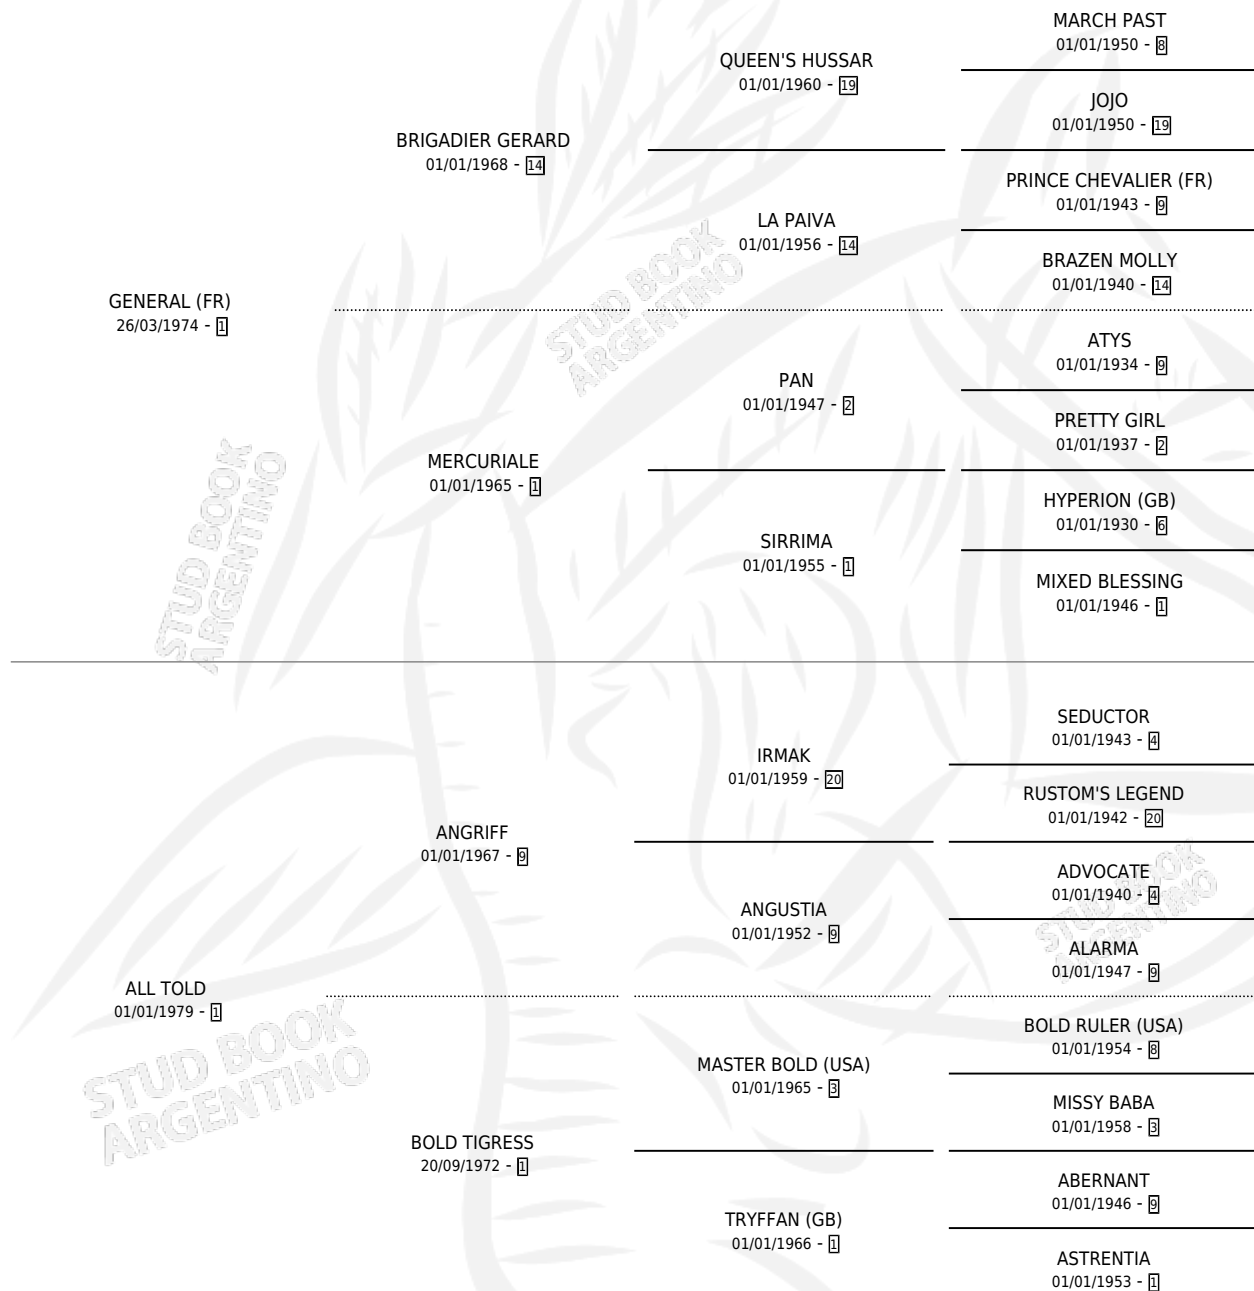

LADY GRIFF

por **GENERAL (FR)** y **ALL TOLD** por **ANGRIFF**

Argentina · Hembra · Zaino · SP · 22/08/1997
Familia 1-o · Volumen 36

ESTADO

TIPIFICACIÓN SANGUÍNEA	✓
TIPIFICACIÓN POR ADN	X
PASAPORTE	X
IDENTIFICACIÓN POR MICROCHIP	X
REPRODUCTOR	X

Lugar de nacimiento: Los Prados

Criador: Los Prados

PEDIGREE

CAMPAÑA

Solo carreras oficiales de Argentina

POR EDAD

EDAD	CC	1°	2°	3°	4°	5°	NP	CLC	CLG	CLCG1	CLGG1	IMPORTE	GANANCIA / CC
4 AÑOS	2	0	1	0	0	0	1	0	0	0	0	\$720	\$360
TOTALES	2	0	1	0	0	0	1	0	0	0	0	\$720	\$360
%		0.0%	50.0%	0.0%	0.0%	0.0%	50.0%	0.0%	0.0%	0.0%	0.0%		