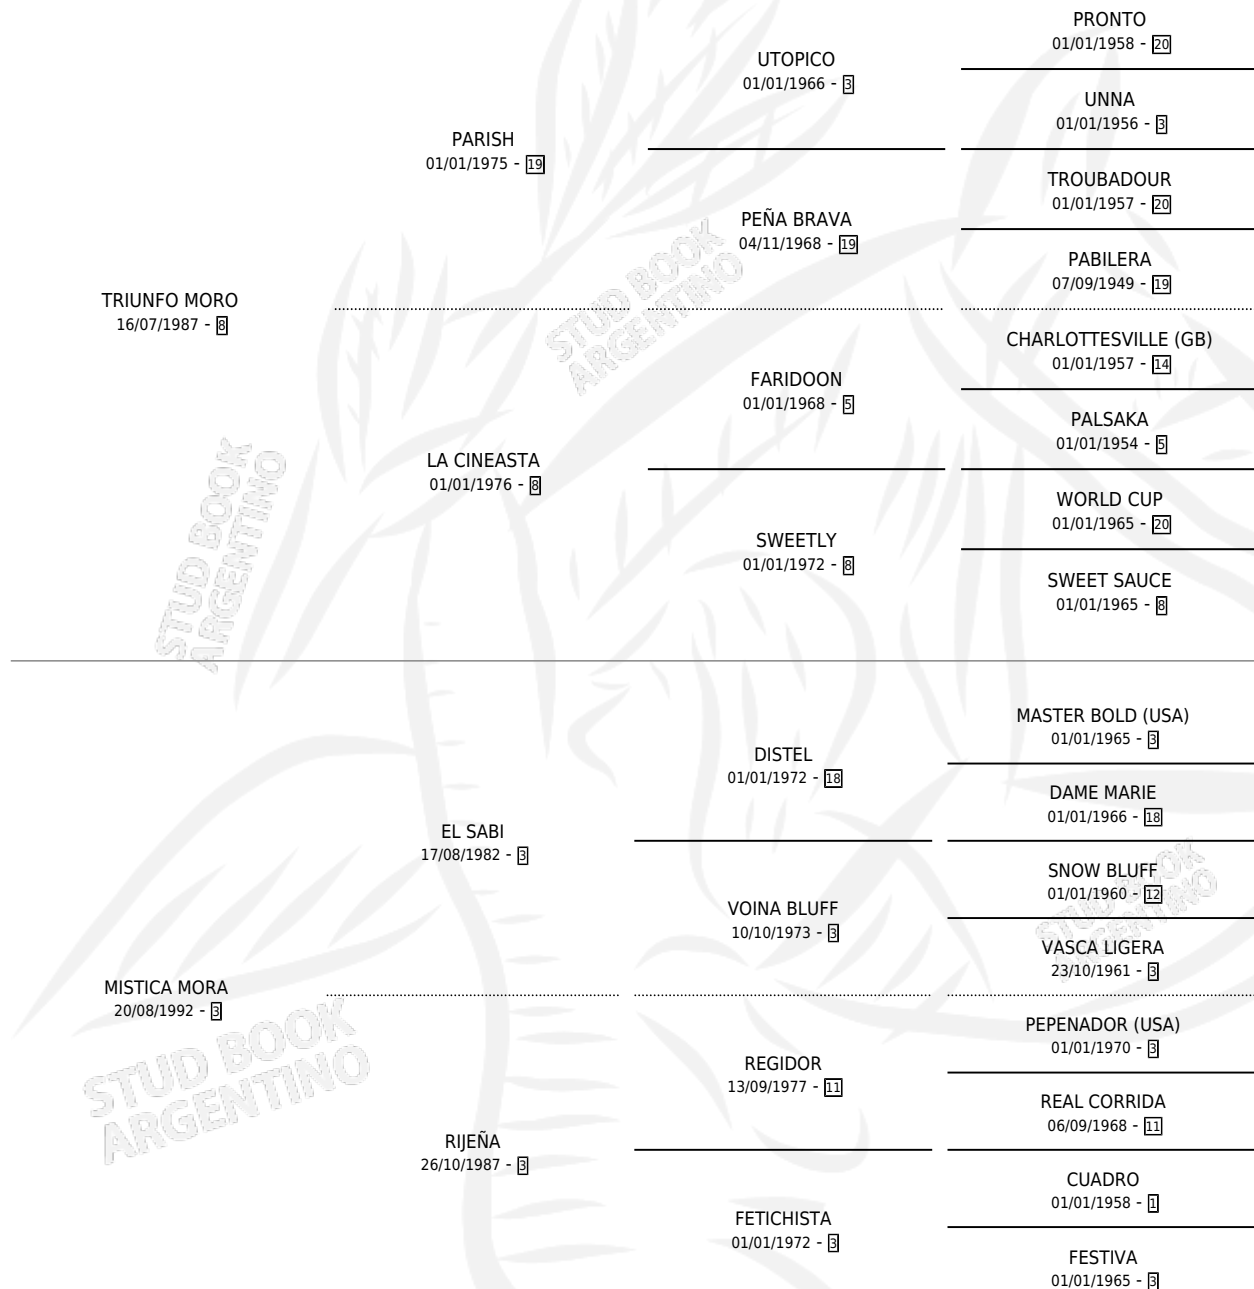

MISTICO MORO

por TRIUNFO MORO y MISTICA MORA por EL SABI

Argentina · Macho · Zaino · SP · 24/08/1997
Familia 3-n · Volumen 36

ESTADO

TIPIFICACIÓN SANGUÍNEA	✓
TIPIFICACIÓN POR ADN	X
PASAPORTE	X
IDENTIFICACIÓN POR MICROCHIP	X
REPRODUCTOR	X

Lugar de nacimiento: Los Moros

Criador: Juri Jose

PEDIGREE

CAMPAÑA

Solo carreras oficiales de Argentina

POR EDAD

EDAD	CC	1°	2°	3°	4°	5°	NP	CLC	CLG	CLCG1	CLGG1	IMPORTE	GANANCIA / CC
3 AÑOS	7	0	0	1	1	0	5	0	0	0	0	\$1,221	\$174
4 AÑOS	1	0	0	0	0	0	1	0	0	0	0	\$0	\$0
TOTALES	8	0	0	1	1	0	6	0	0	0	0	\$1,221	\$153
%		0.0%	0.0%	12.5%	12.5%	0.0%	75.0%	0.0%	0.0%	0.0%	0.0%		

Placés en San Isidro en 8 carreras disputadas.

POR DISTANCIA

HIPODROMO	CC	1°	2°	3°	4°	5°	NP	CLC	CLG	CLCG1	CLGG1	IMPORTE
PALERMO	2	0	0	0	1	0	1	0	0	0	0	\$200
1000 MTS	1	0	0	0	0	0	1	0	0	0	0	\$0
1200 MTS	1	0	0	0	1	0	0	0	0	0	0	\$200
SAN ISIDRO	5	0	0	1	0	0	4	0	0	0	0	\$1,021
1200 MTS	2	0	0	0	0	0	2	0	0	0	0	\$0
1400 MTS	3	0	0	1	0	0	2	0	0	0	0	\$1,021
LA PLATA	1	0	0	0	0	0	1	0	0	0	0	\$0
1600 MTS	1	0	0	0	0	0	1	0	0	0	0	\$0