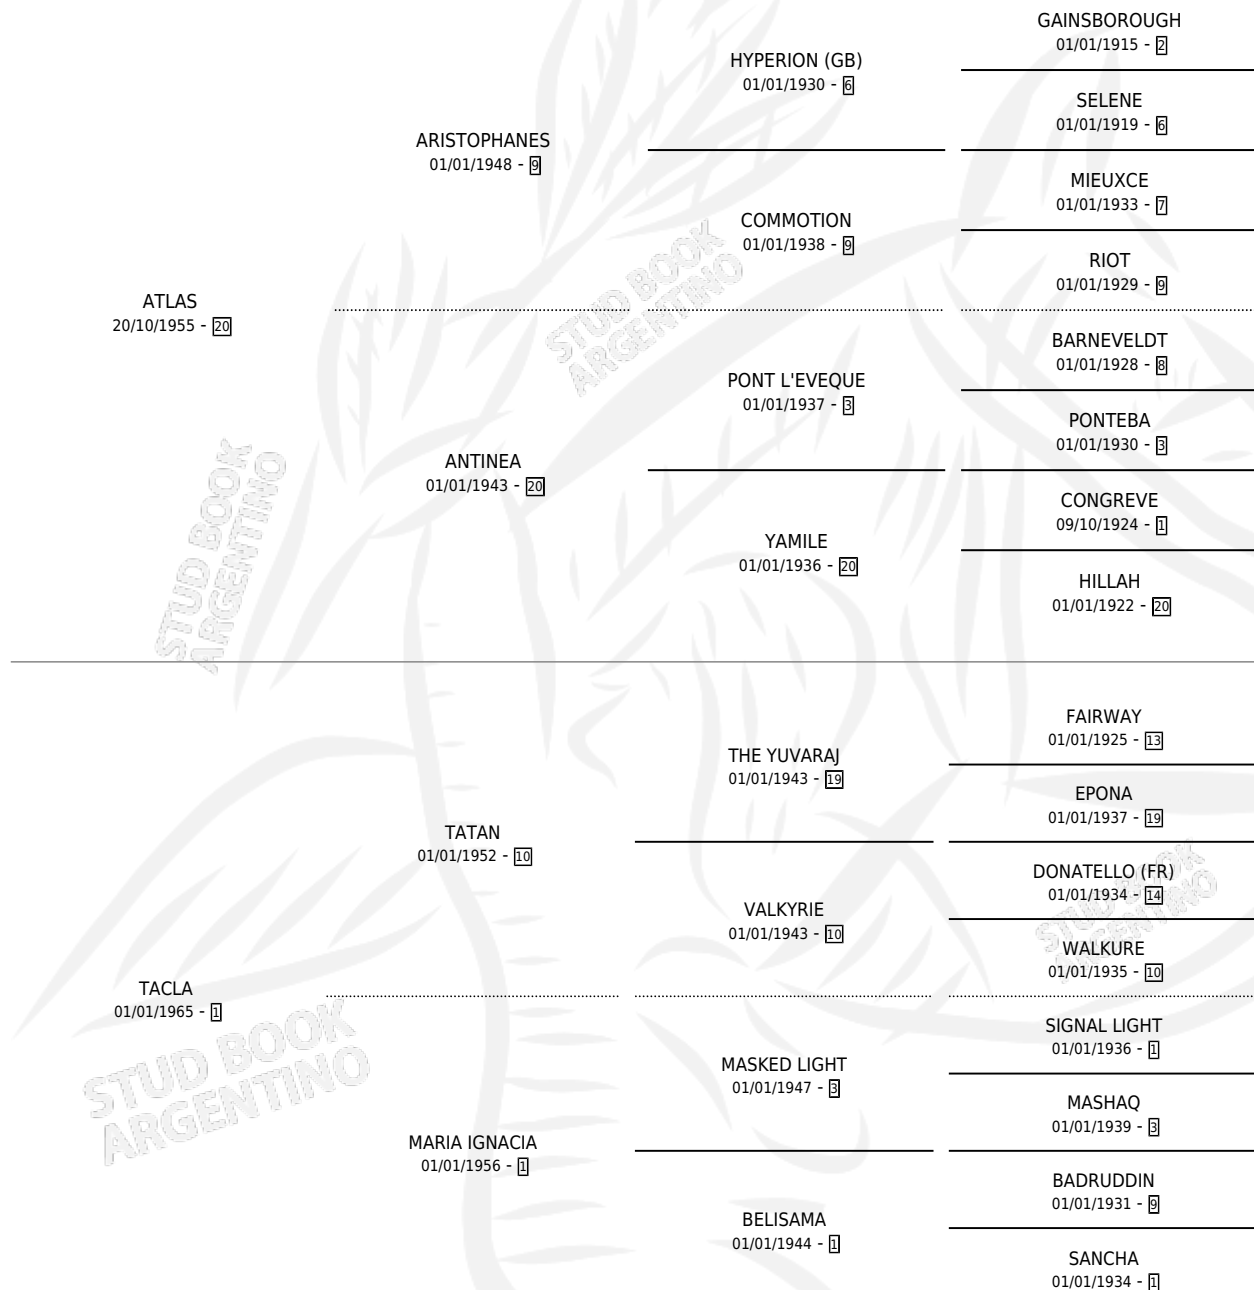

TAGGIA

por ATLAS y TACLA por TATAN

Argentina · Hembra · Alazan · SP · 01/01/1973
Familia 1-e · Volumen 28

ESTADO

TIPIFICACIÓN SANGUÍNEA	X
TIPIFICACIÓN POR ADN	X
PASAPORTE	X
IDENTIFICACIÓN POR MICROCHIP	X
REPRODUCTOR	✓

Lugar de nacimiento: Campo particular

Criador: Marino Mario Alberto

~

HIJOS

	MACHOS	HEMBRAS
2 NACIERON	1	1

SIN ACTUACIONES

PEDIGREE