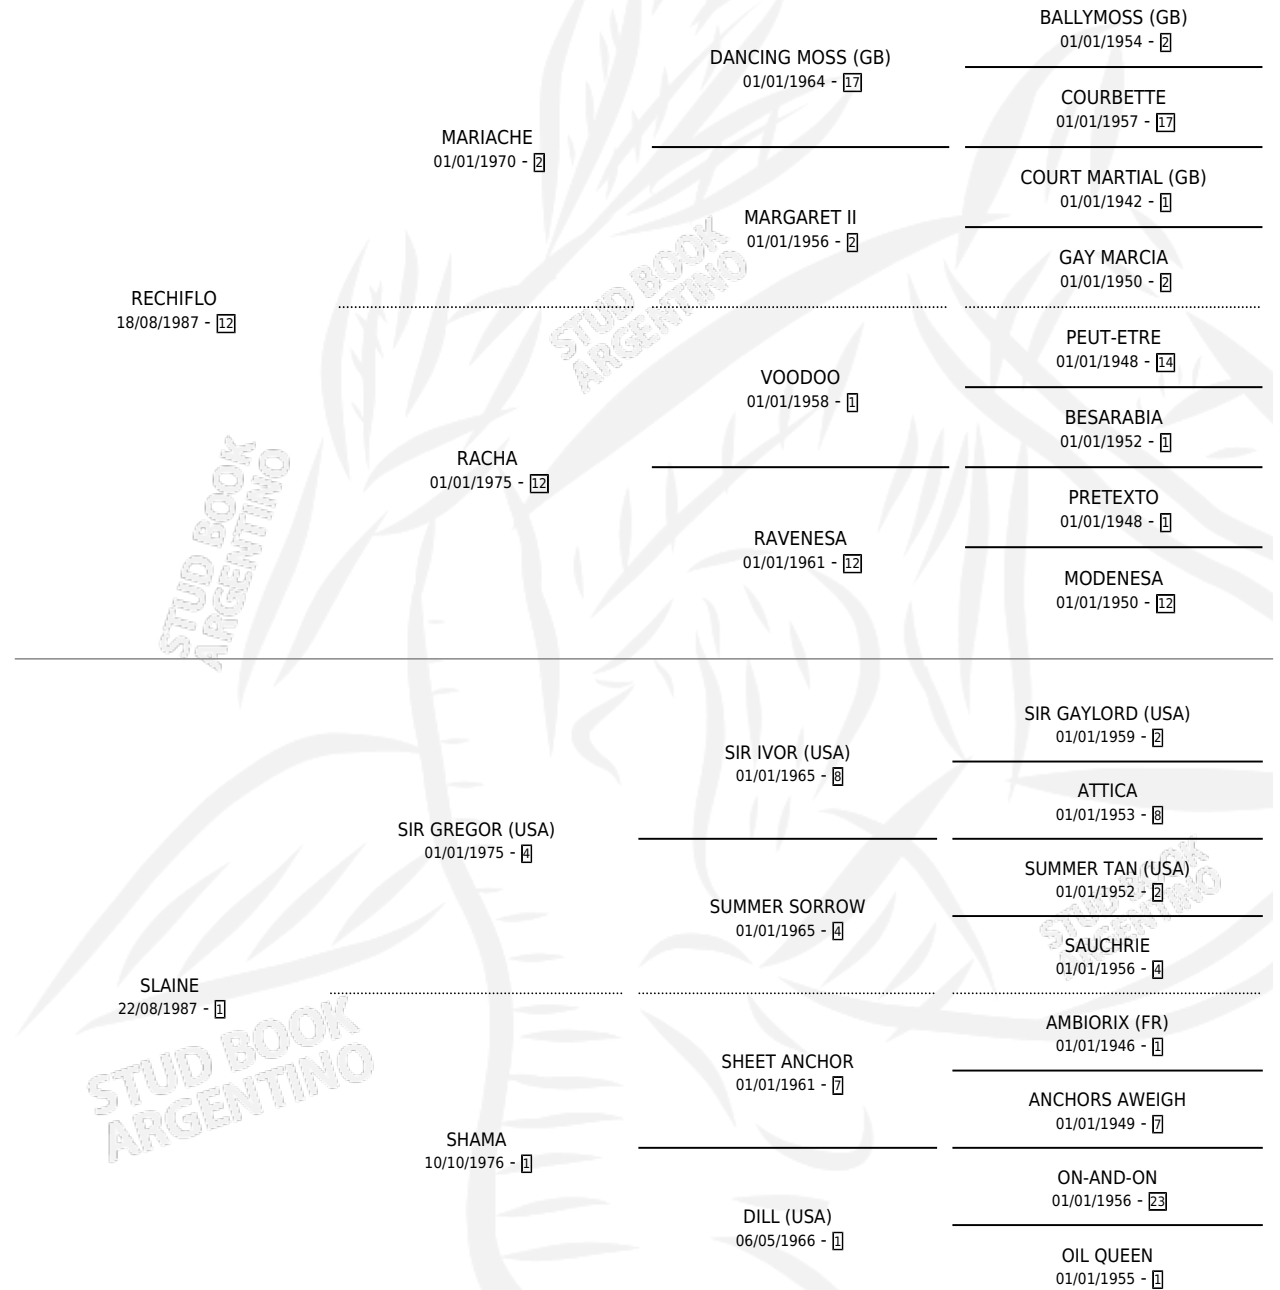

REFINADA SUR

por RECHIFLO y SLAINE por SIR GREGOR (USA)

Argentina · Hembra · Zaino Doradillo · SP · 02/09/1997
Familia 1-o · Volumen 36

ESTADO

TIPIFICACIÓN SANGUÍNEA	✓
TIPIFICACIÓN POR ADN	X
PASAPORTE	X
IDENTIFICACIÓN POR MICROCHIP	X
REPRODUCTOR	X

Lugar de nacimiento: Santa María del Sur

Criador: Sin dato

PEDIGREE

CAMPAÑA

Solo carreras oficiales de Argentina

POR EDAD

EDAD	CC	1°	2°	3°	4°	5°	NP	CLC	CLG	CLCG1	CLGG1	IMPORTE	GANANCIA / CC
3 AÑOS	1	0	0	0	0	0	1	0	0	0	0	\$0	\$0
4 AÑOS	1	0	0	0	0	0	1	0	0	0	0	\$0	\$0
TOTALES	2	0	0	0	0	0	2	0	0	0	0	\$0	\$0
%		0.0%	0.0%	0.0%	0.0%	0.0%	100%	0.0%	0.0%	0.0%	0.0%		