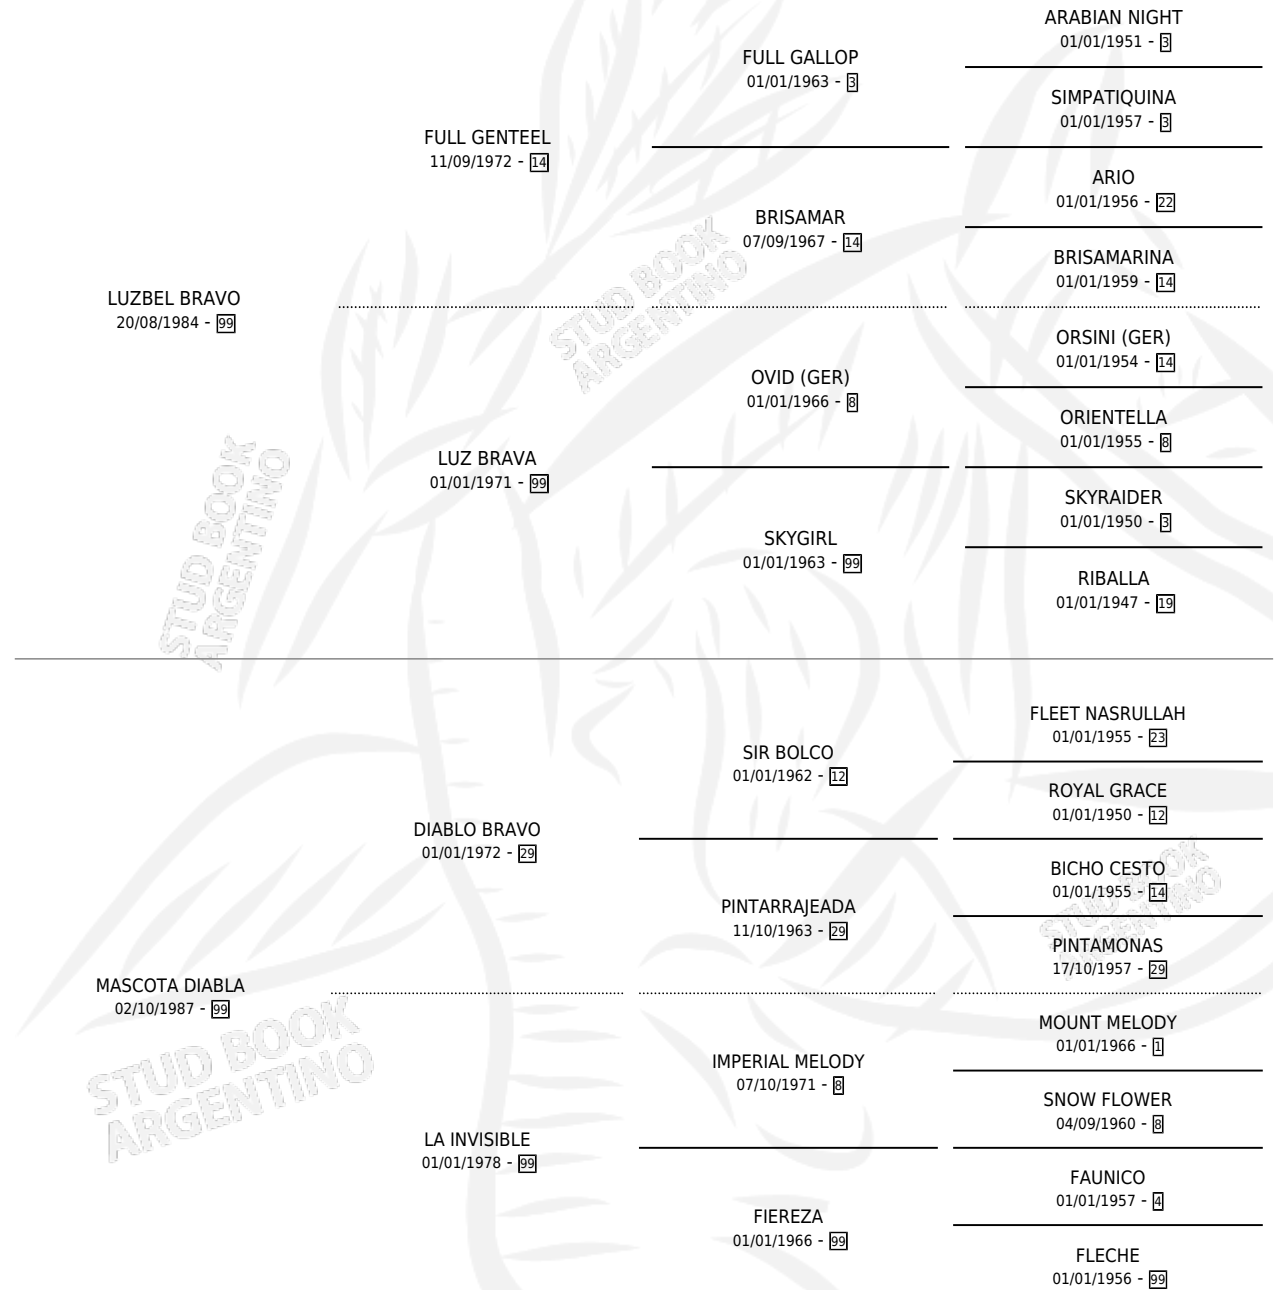

LUZ DIABLA

por LUZBEL BRAVO y MASCOTA DIABLA por DIABLO BRAVO

Argentina · Hembra · Zaino · SP · 05/08/1997
Familia 99 · Volumen 36

ESTADO

TIPIFICACIÓN SANGUÍNEA	X
TIPIFICACIÓN POR ADN	X
PASAPORTE	X
IDENTIFICACIÓN POR MICROCHIP	X
REPRODUCTOR	✓

Lugar de nacimiento: Loma Brava
Criador: Benavente Emilce Edilia

PEDIGREE

S

mientos 0 / Efectividad 0.00%

PADRILLO	PRODUCTO	CRIADOR	1ER SERVICIO	ÚLTIMO SERVICIO
LE PUB	∅		17/11/2003	17/11/2003
LUZ DIABLA	∅		10/08/2002	10/08/2002