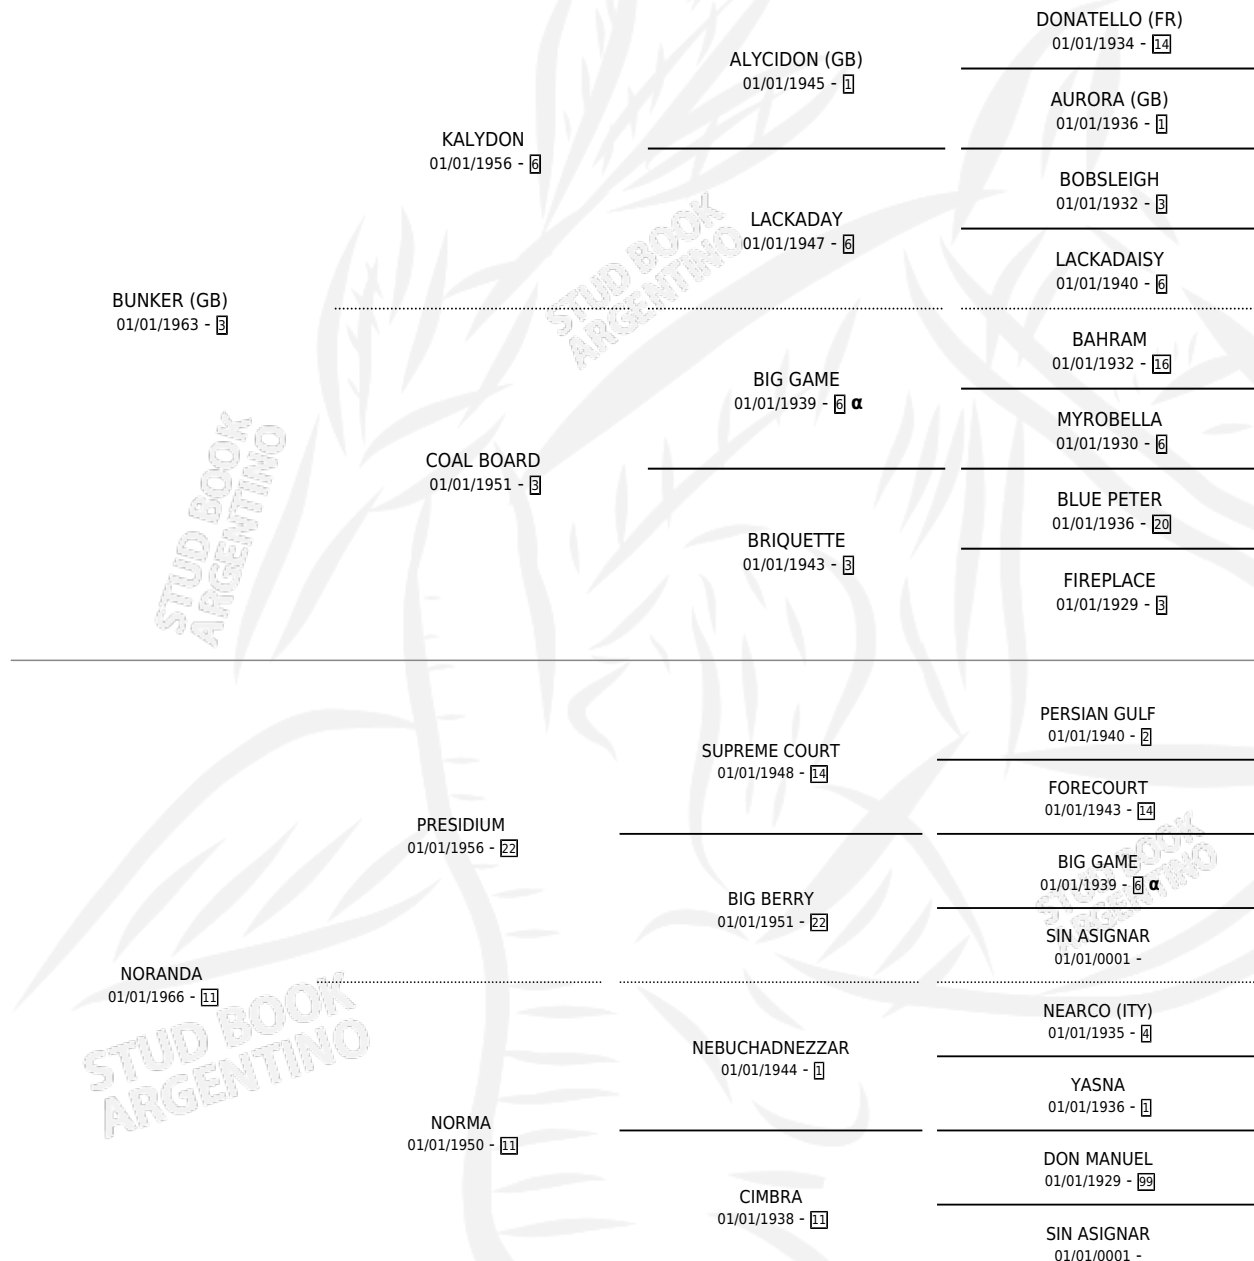

NORAY

por **BUNKER (GB)** y **NORANDA** por **PRESIDIUM**

Argentina · Hembra · Zaino · SP · 01/01/1973
Familia 11-c · Volumen 28

ESTADO

TIPIFICACIÓN SANGUÍNEA	X
TIPIFICACIÓN POR ADN	X
PASAPORTE	X
IDENTIFICACIÓN POR MICROCHIP	X
REPRODUCTOR	✓

Lugar de nacimiento: Campo particular

Criador: Sin dato

~

HIJOS

	MACHOS	HEMBRAS
3 NACIERON	0	3
SIN ACTUACIONES		

PEDIGREE

INBREEDING : α

CAMPAÑA

Solo carreras oficiales de Argentina

POR EDAD

EDAD	CC	1°	2°	3°	4°	5°	NP	CLC	CLG	CLCG1	CLGG1	IMPORTE	GANANCIA / CC
4 AÑOS	6	3	0	1	1	1	0	1	0	0	0	\$0	\$0
TOTALES	6	3	0	1	1	1	0	1	0	0	0	\$0	\$0
%		50.0%	0.0%	16.7%	16.7%	16.7%	0.0%	16.7%	0.0%	0.0%	0.0%		