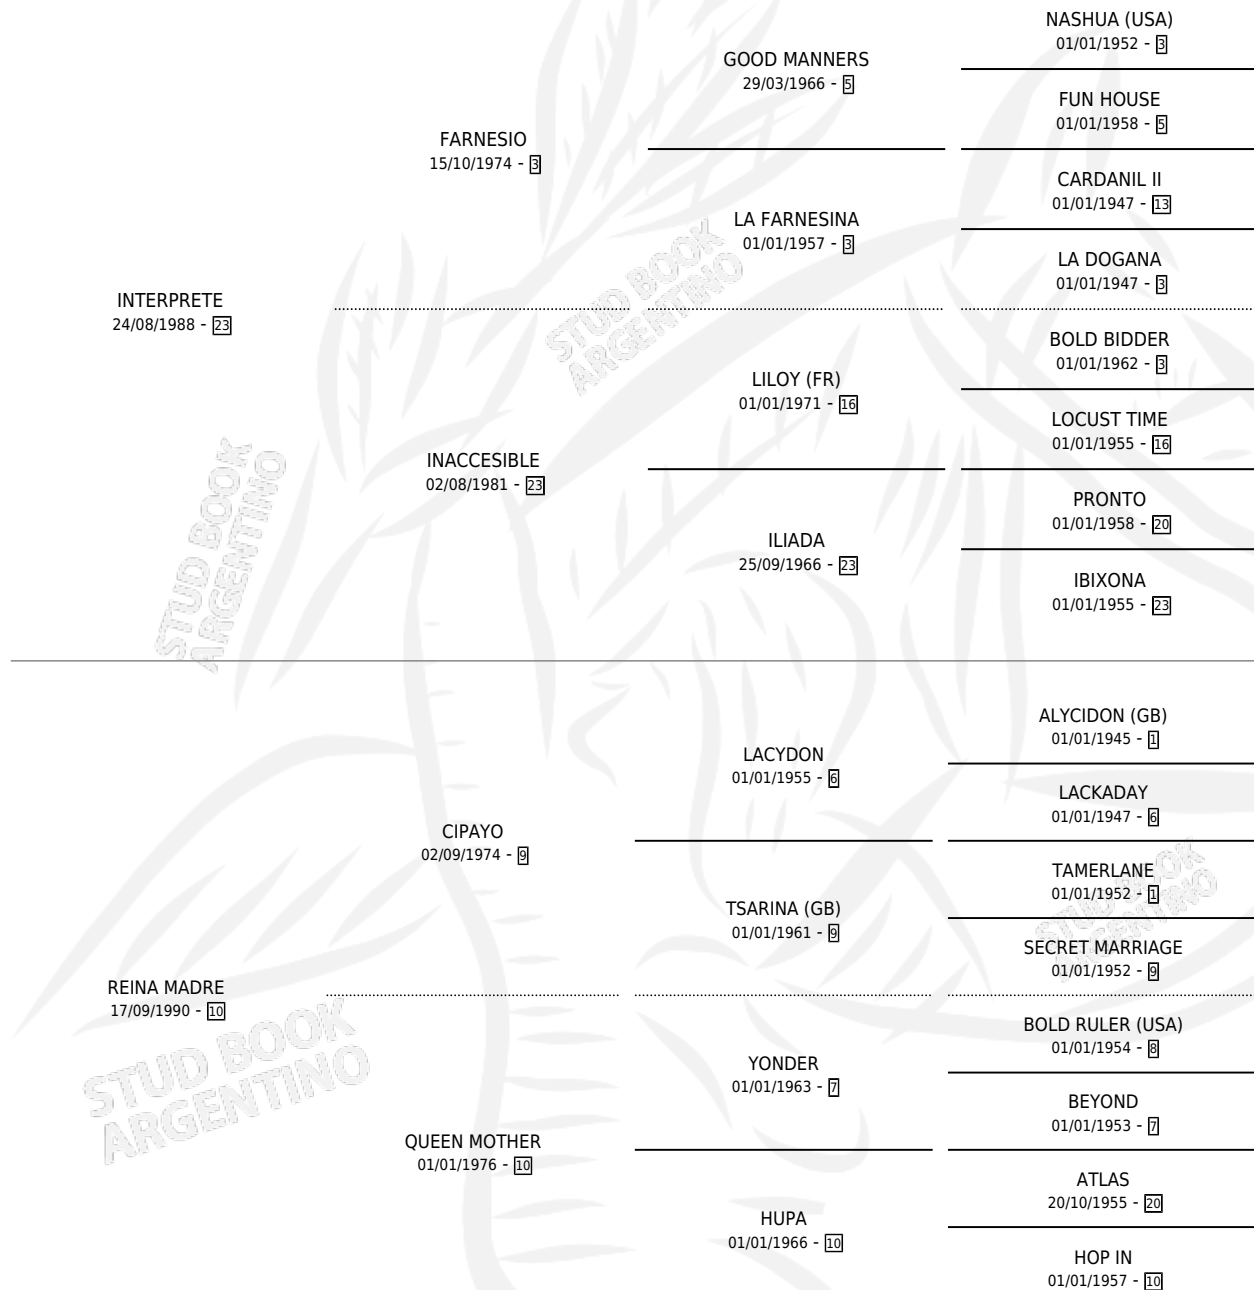

INTERPRETACION

por INTERPRETE y REINA MADRE por CIPAYO

Argentina · Hembra · Zaino · SP · 06/09/1997
Familia 10-a · Volumen 36

ESTADO

TIPIFICACIÓN SANGUÍNEA	X
TIPIFICACIÓN POR ADN	X
PASAPORTE	X
IDENTIFICACIÓN POR MICROCHIP	X
REPRODUCTOR	X

Lugar de nacimiento: El Doguito

Criador: Villar Urquiza Mariano Ignacio (SUC)

PEDIGREE

INTERPRETACION

Datos oficiales del Stud Book Argentino

Documento generado el 15/05/2026

studbook.org.ar