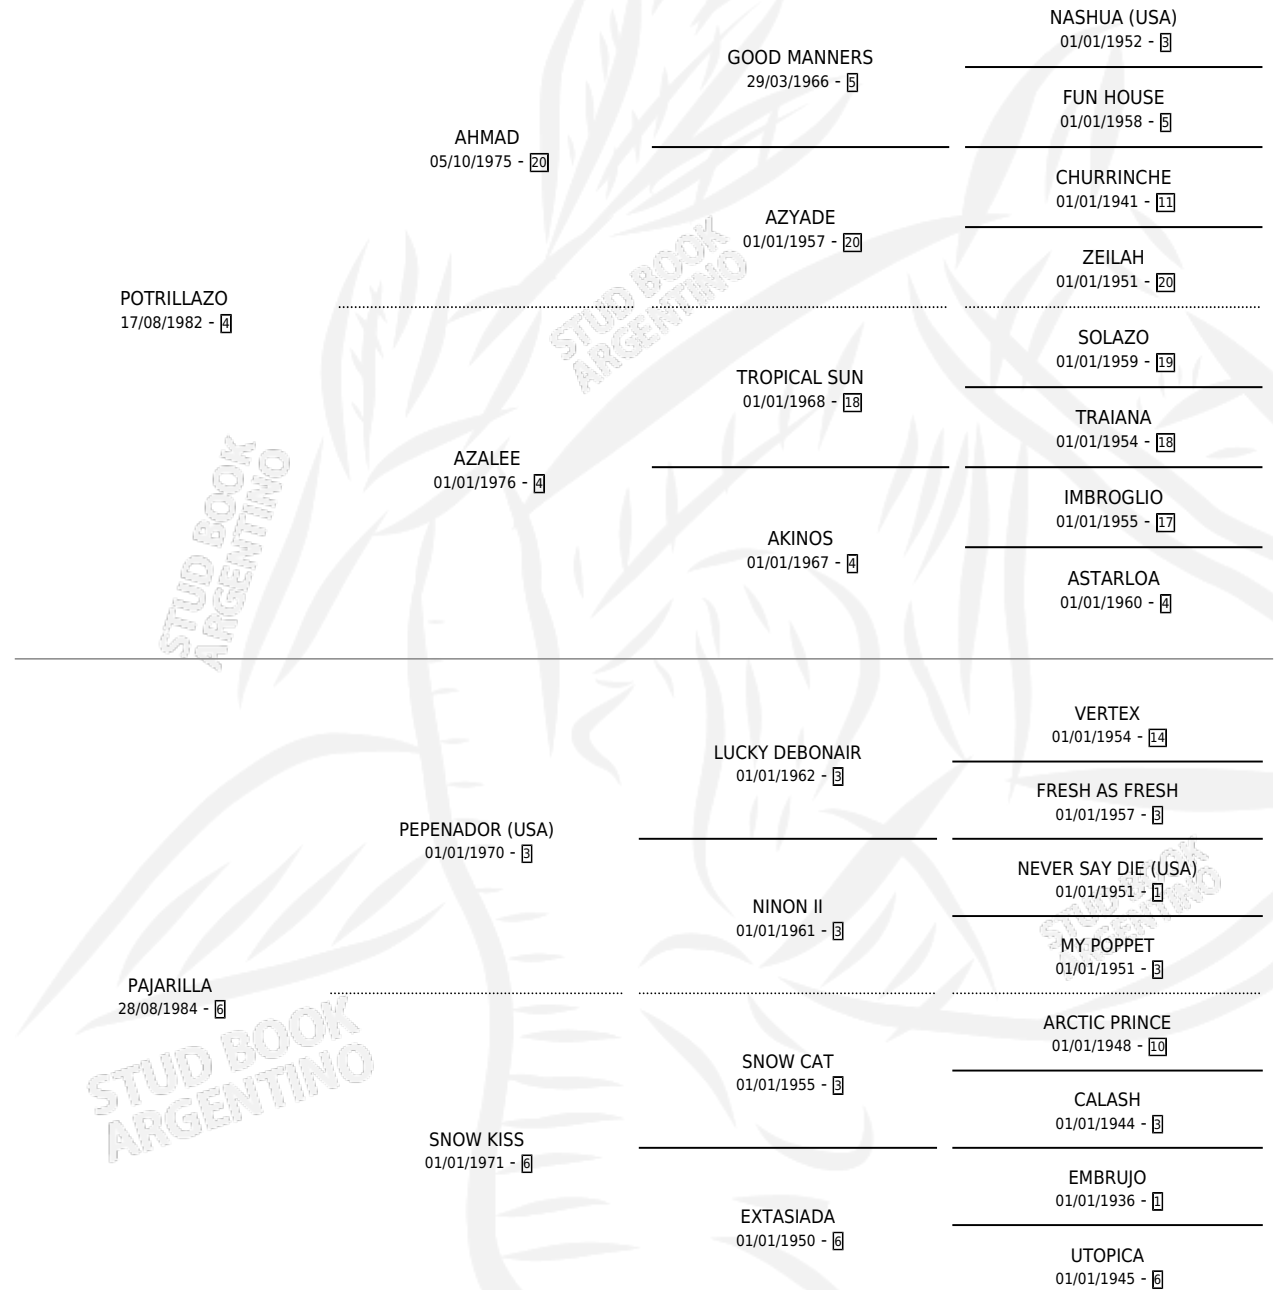

POTRIKISS

por **POTRILAZO** y **PAJARILLA** por **PEPENADOR (USA)**

Argentina · Hembra · Alazan Tostado · SP · 04/09/1997
Familia 6-f · Volumen 36

ESTADO

TIPIFICACIÓN SANGUÍNEA	✓
TIPIFICACIÓN POR ADN	X
PASAPORTE	X
IDENTIFICACIÓN POR MICROCHIP	X
REPRODUCTOR	X

Lugar de nacimiento: La Madrugada

Criador: La Madrugada

PEDIGREE

EXPORTACIÓN / IMPORTACIÓN

FECHA	MOVIMIENTO	PAÍS
05/04/2001	EXPORTADO	ESTADOS UNIDOS

~

CAMPAÑA

Solo carreras oficiales de Argentina

Ganadora en Palermo - \$14,820, a los 3 años.

POR DISTANCIA

HIPODROMO	CC	1°	2°	3°	4°	5°	NP	CLC	CLG	CLCG1	CLGG1	IMPORTE
LA PLATA	2	0	1	1	0	0	0	0	0	0	0	\$1,768
1600 MTS	1	0	1	0	0	0	0	0	0	0	0	\$1,120
1400 MTS	1	0	0	1	0	0	0	0	0	0	0	\$648
PALERMO	3	1	1	1	0	0	0	0	0	0	0	\$10,900
1600 MTS	3	1	1	1	0	0	0	0	0	0	0	\$10,900
SAN ISIDRO	2	0	1	0	0	0	1	0	0	0	0	\$2,152
1600 MTS	2	0	1	0	0	0	1	0	0	0	0	\$2,152