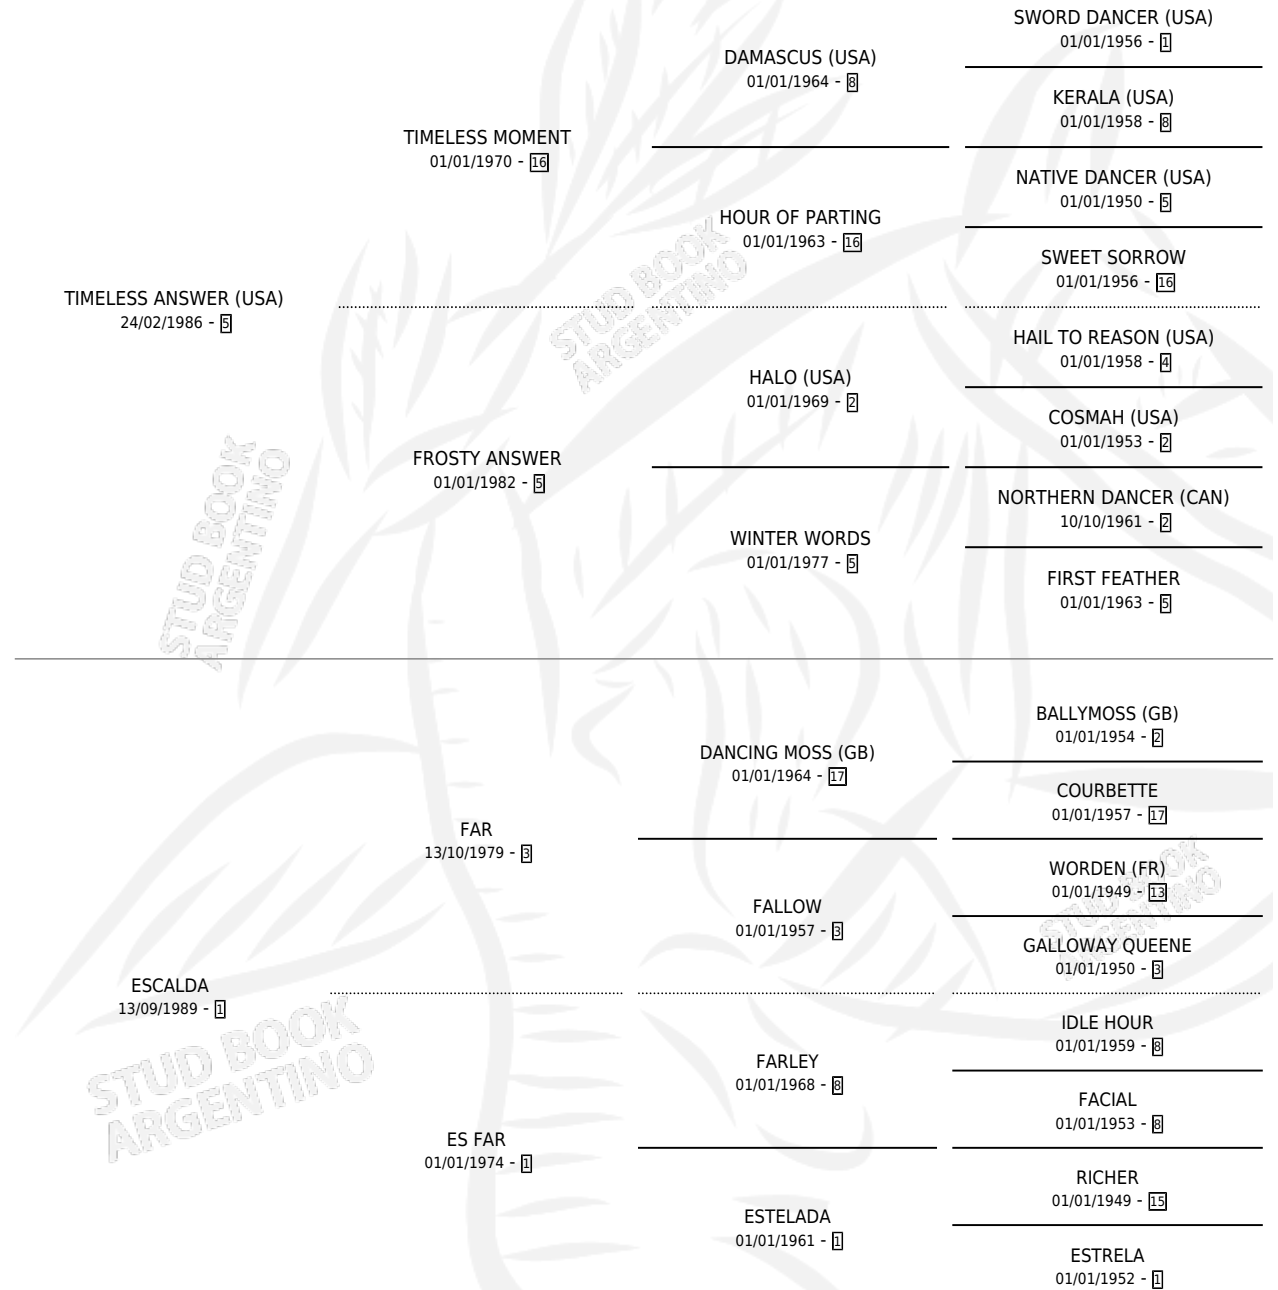

Lugar de nacimiento: El Tala

Criador: El Tala

~

HIJOS

	MACHOS	HEMBRAS
8 NACIERON	4	4
3 CORRIERON	2	1
2 GANARON	1	1
0 GANADORES CL	0 GANADORES GR	0 GANADORES G1

PEDIGREE

CAMPAÑA

Solo carreras oficiales de Argentina