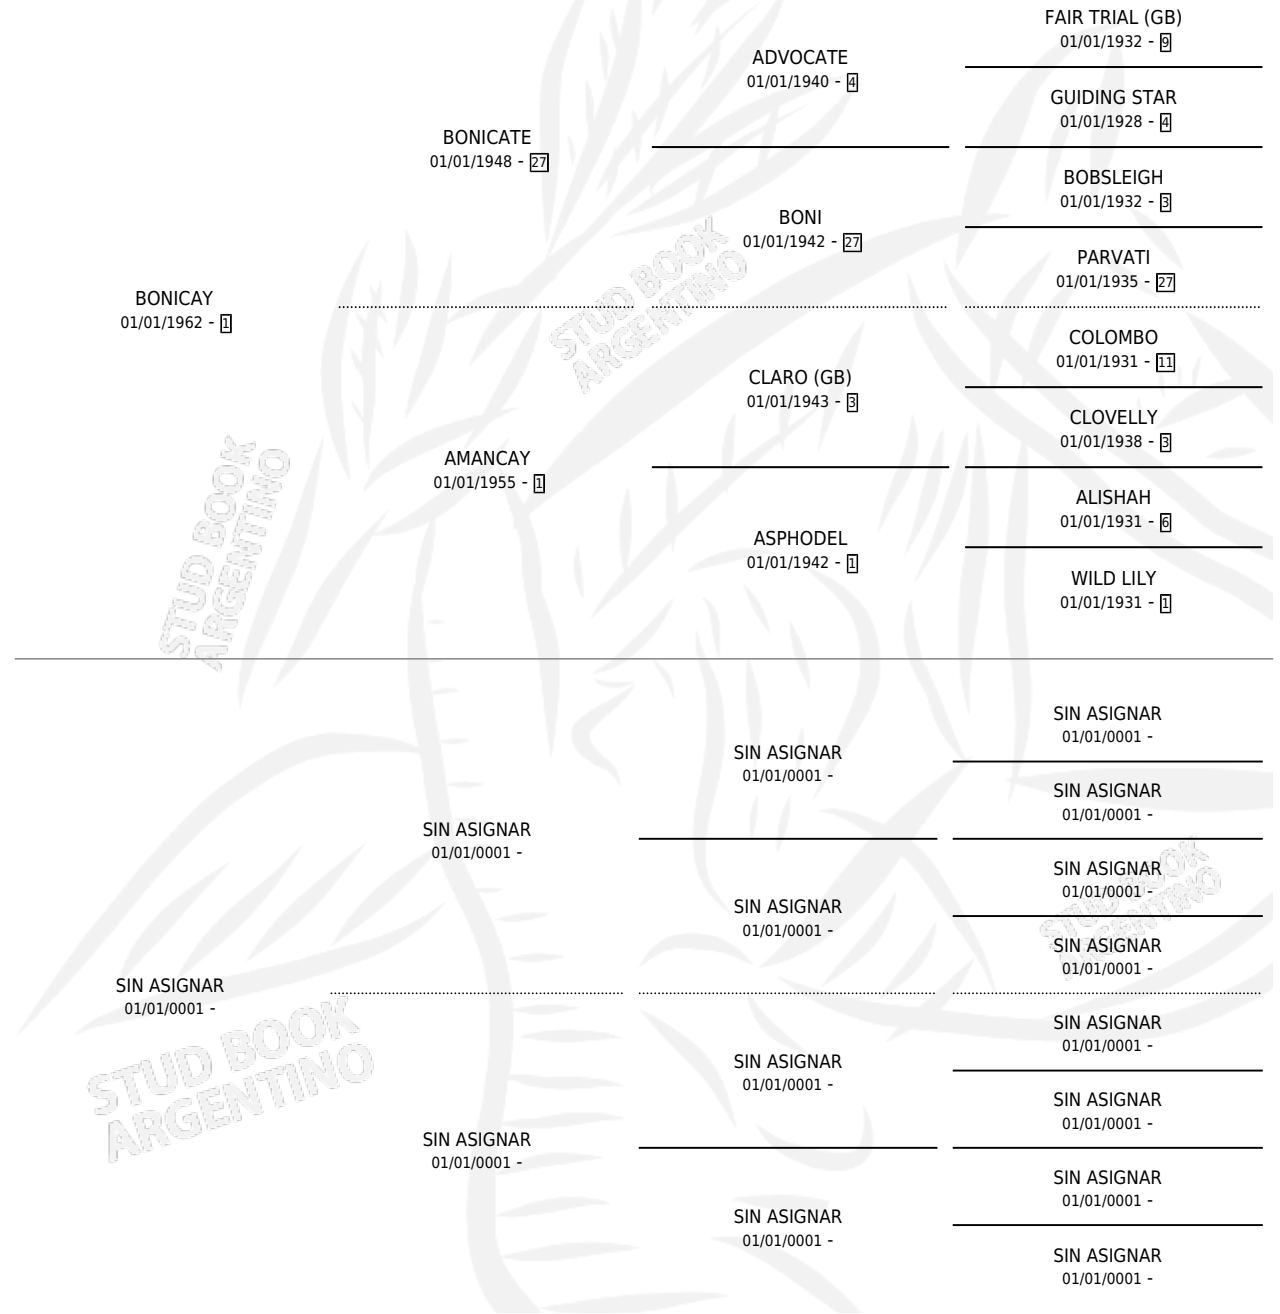

# BOTTIGLIA

por **BONICAY** y **SIN ASIGNAR** por **SIN ASIGNAR**

Argentina · Hembra · Alazan · SP · 01/01/1973  
Familia · Volumen 28

## ESTADO

TIPIFICACIÓN SANGUÍNEA	X
TIPIFICACIÓN POR ADN	X
PASAPORTE	X
IDENTIFICACIÓN POR MICROCHIP	X
REPRODUCTOR	✓

**Lugar de nacimiento:** Campo particular

**Criador:** Sin dato

## PEDIGREE

S

mientos 0 / Efectividad 0.00%

PADRILLO	PRODUCTO	CRIADOR	1ER SERVICIO	ÚLTIMO SERVICIO
OLIMPO SUN	∅		18/11/1985	17/12/1985
<b>BOTTIGLIA</b>	∅			
<b>Datos oficiales del Stud Book Argentino</b>	∅			