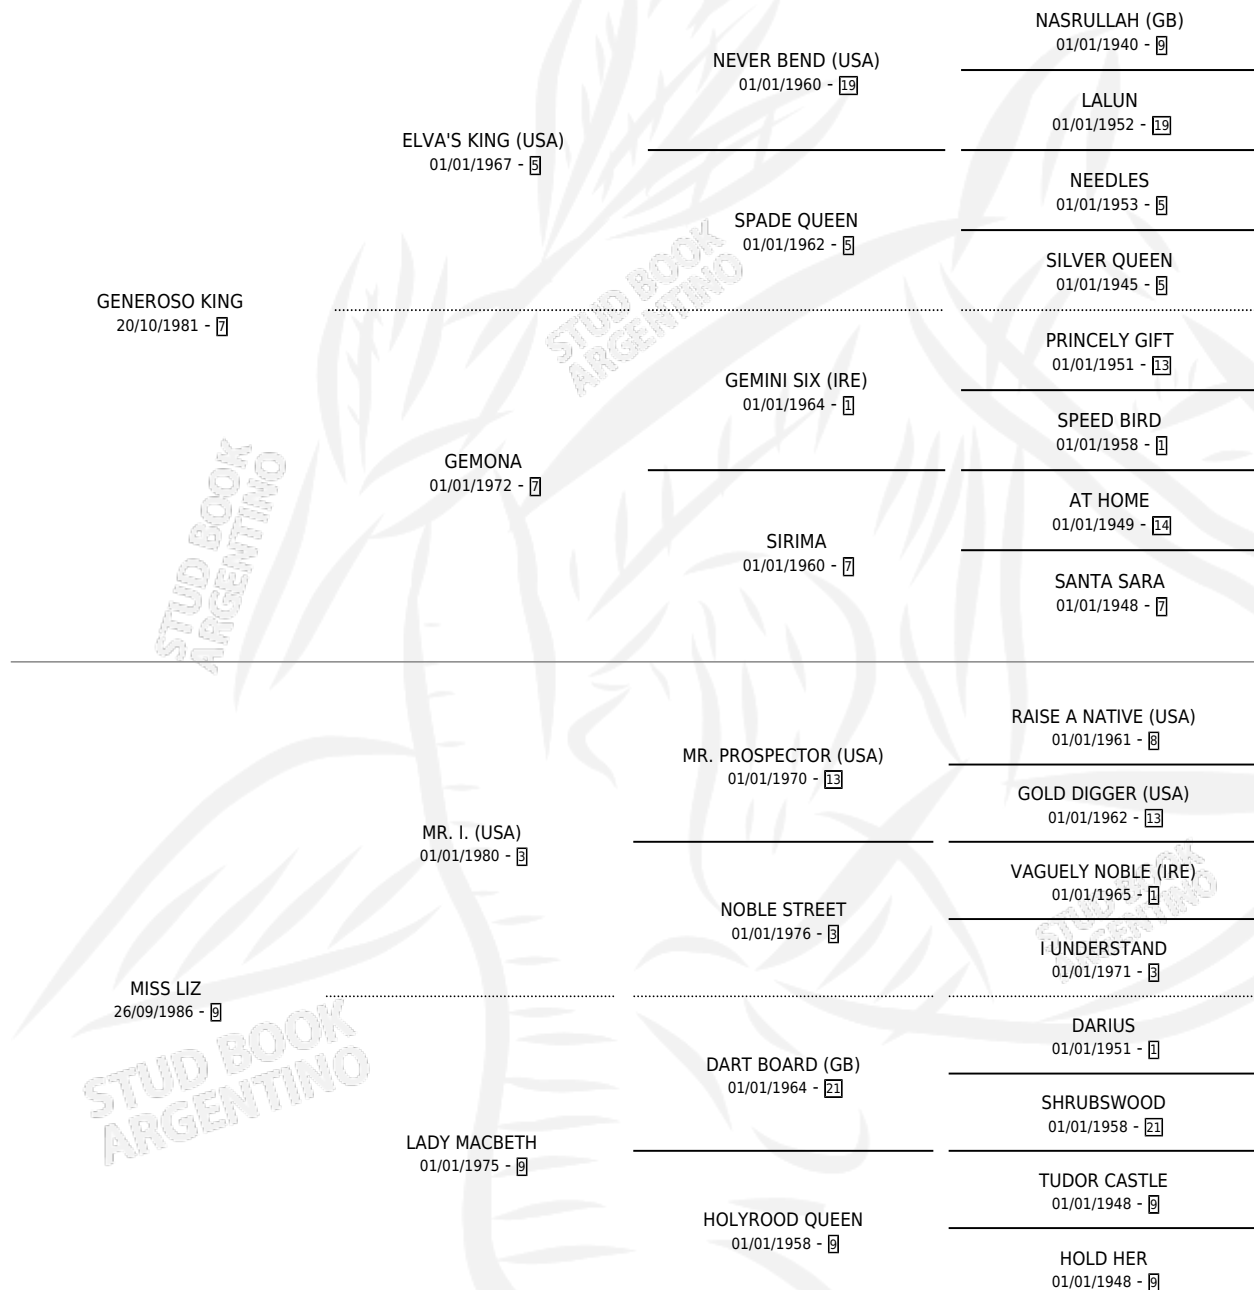

ESTANCIA PIONERA

por **GENEROSO KING** y **MISS LIZ** por **MR. I. (USA)**

Argentina · Hembra · Zaino · SP · 27/08/1997
Familia 9-h · Volumen 36

ESTADO

TIPIFICACIÓN SANGUÍNEA	✓
TIPIFICACIÓN POR ADN	X
PASAPORTE	X
IDENTIFICACIÓN POR MICROCHIP	X
REPRODUCTOR	X

Lugar de nacimiento: Alborada

Criador: Alborada

PEDIGREE

ESTANCIA PIONERA

Datos oficiales del Stud Book Argentino

Documento generado el 14/05/2026

studbook.org.ar