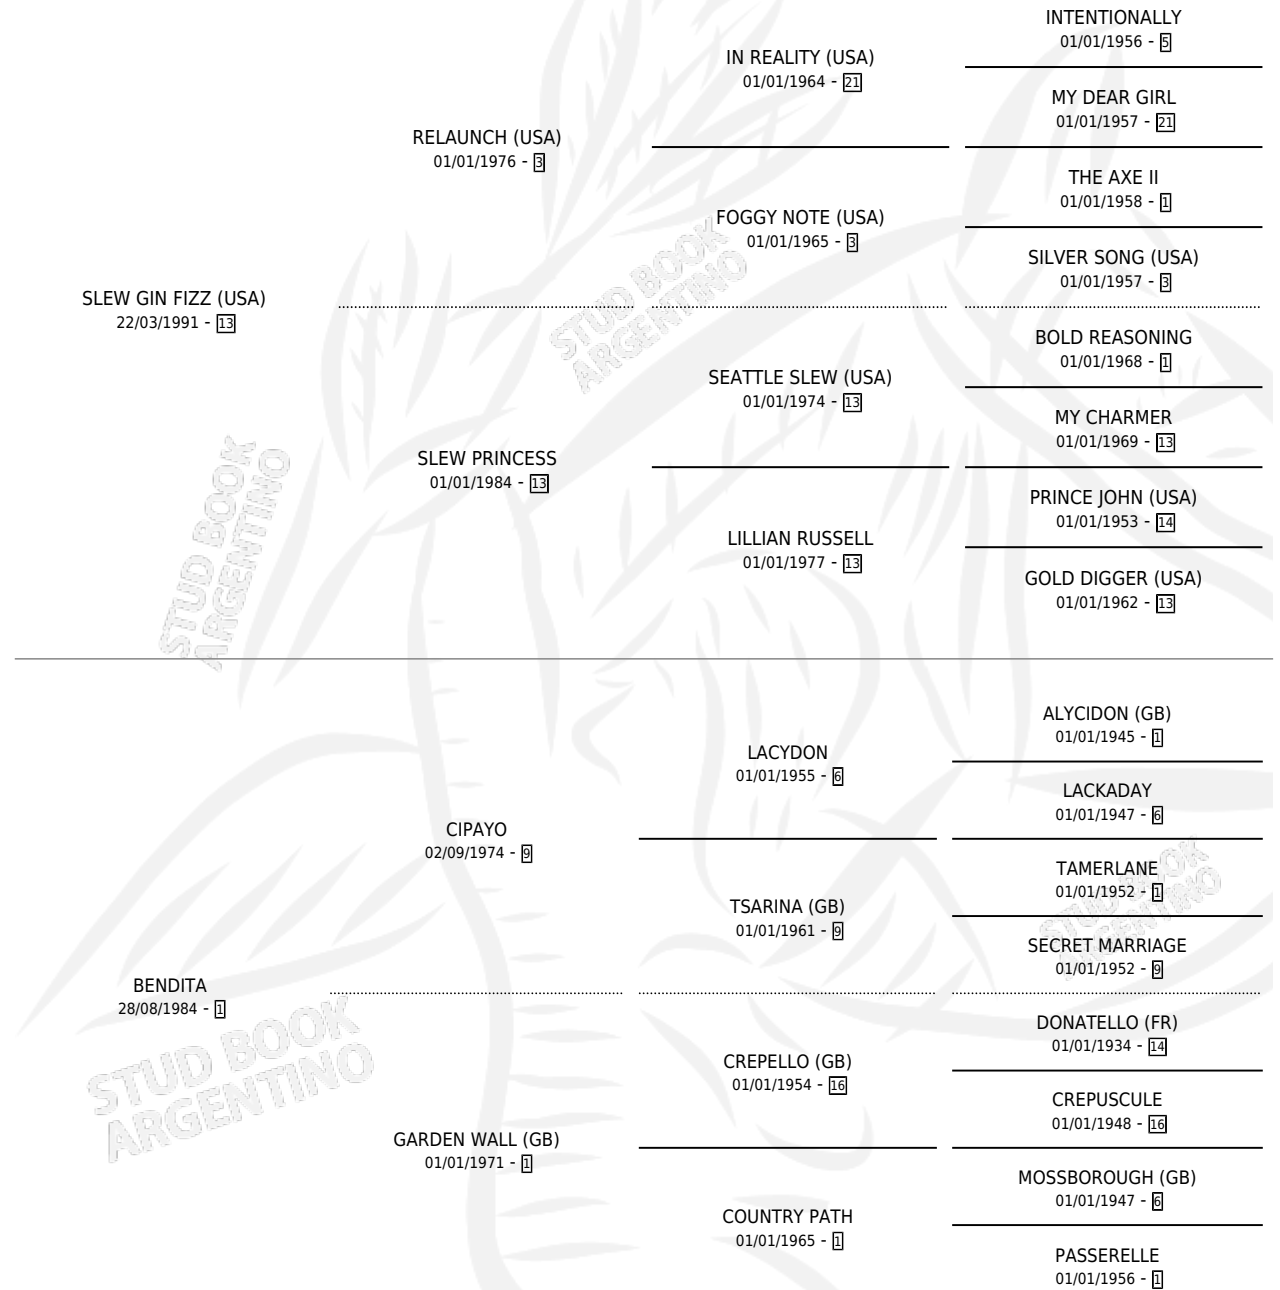

ANTIGUA TAPERA

por SLEW GIN FIZZ (USA) y BENDITA por CIPAYO

Argentina · Hembra · Zaino · SP · 21/08/1997
Familia 1-w · Volumen 36

ESTADO

TIPIFICACIÓN SANGUÍNEA	✓
TIPIFICACIÓN POR ADN	X
PASAPORTE	X
IDENTIFICACIÓN POR MICROCHIP	X
REPRODUCTOR	X

Lugar de nacimiento: Alborada

Criador: Alborada

PEDIGREE