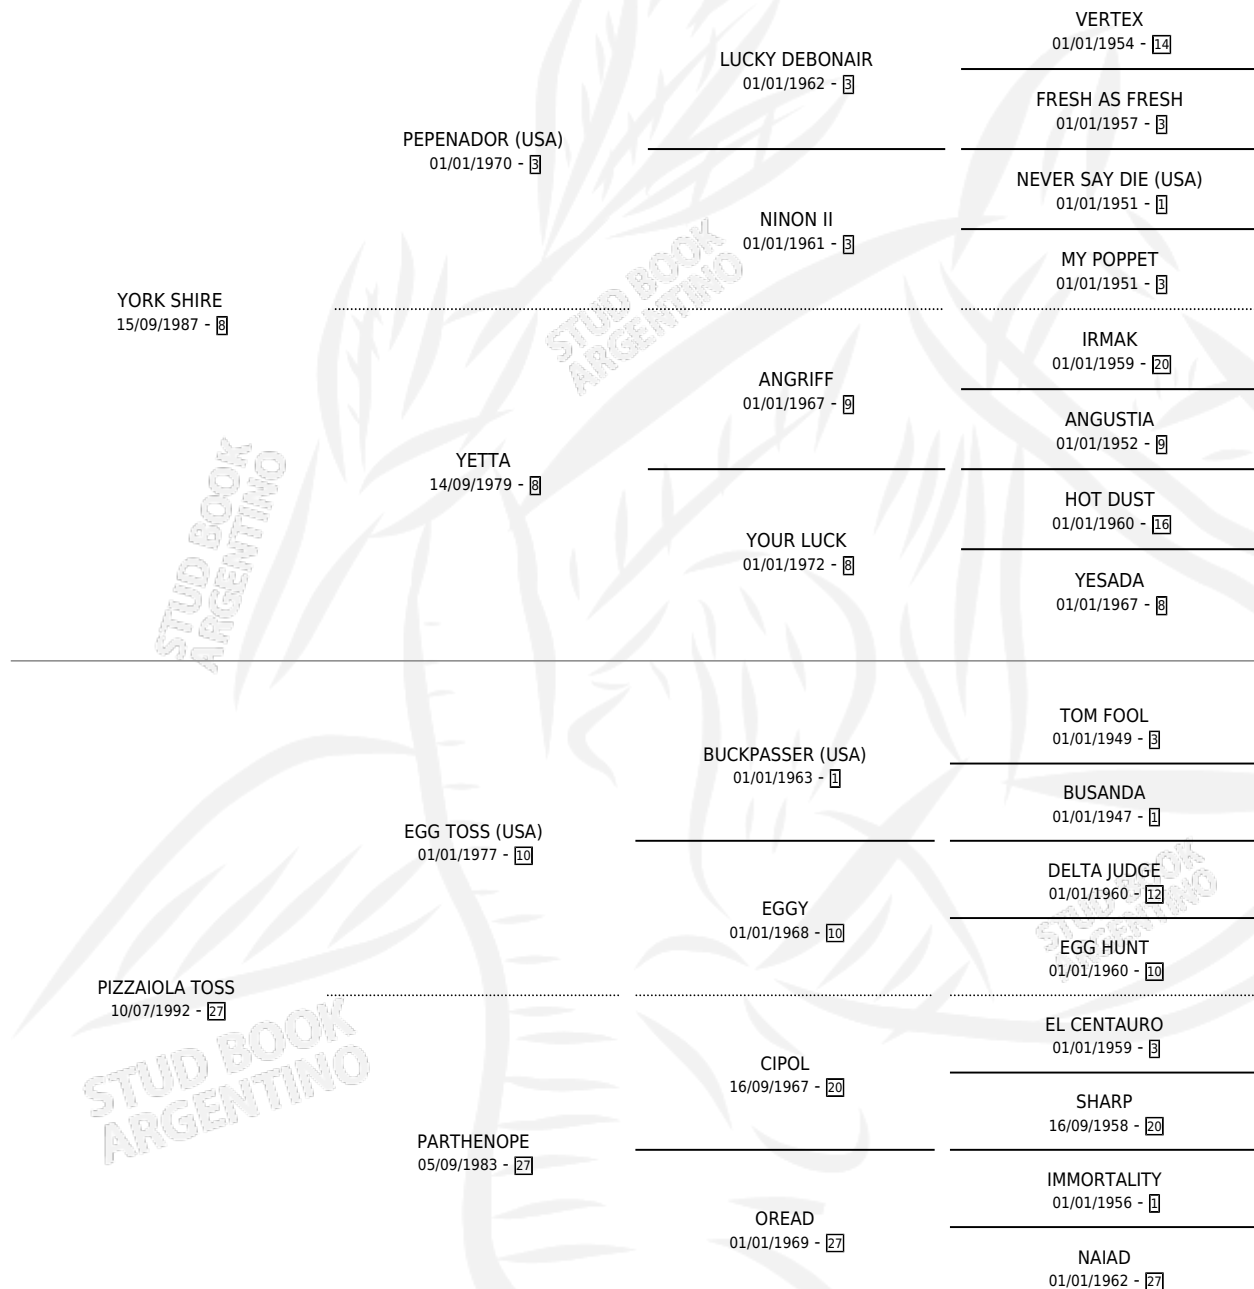

YORK TOSS

por YORK SHIRE y PIZZAIOLA TOSS por EGG TOSS (USA)

Argentina · Hembra · Alazan · SP · 13/08/1997
Familia 27-a · Volumen 36

ESTADO

TIPIFICACIÓN SANGUÍNEA	✓
TIPIFICACIÓN POR ADN	X
PASAPORTE	X
IDENTIFICACIÓN POR MICROCHIP	X
REPRODUCTOR	X

Lugar de nacimiento: Jomar
Criador: Gianetti Norma Susana

PEDIGREE