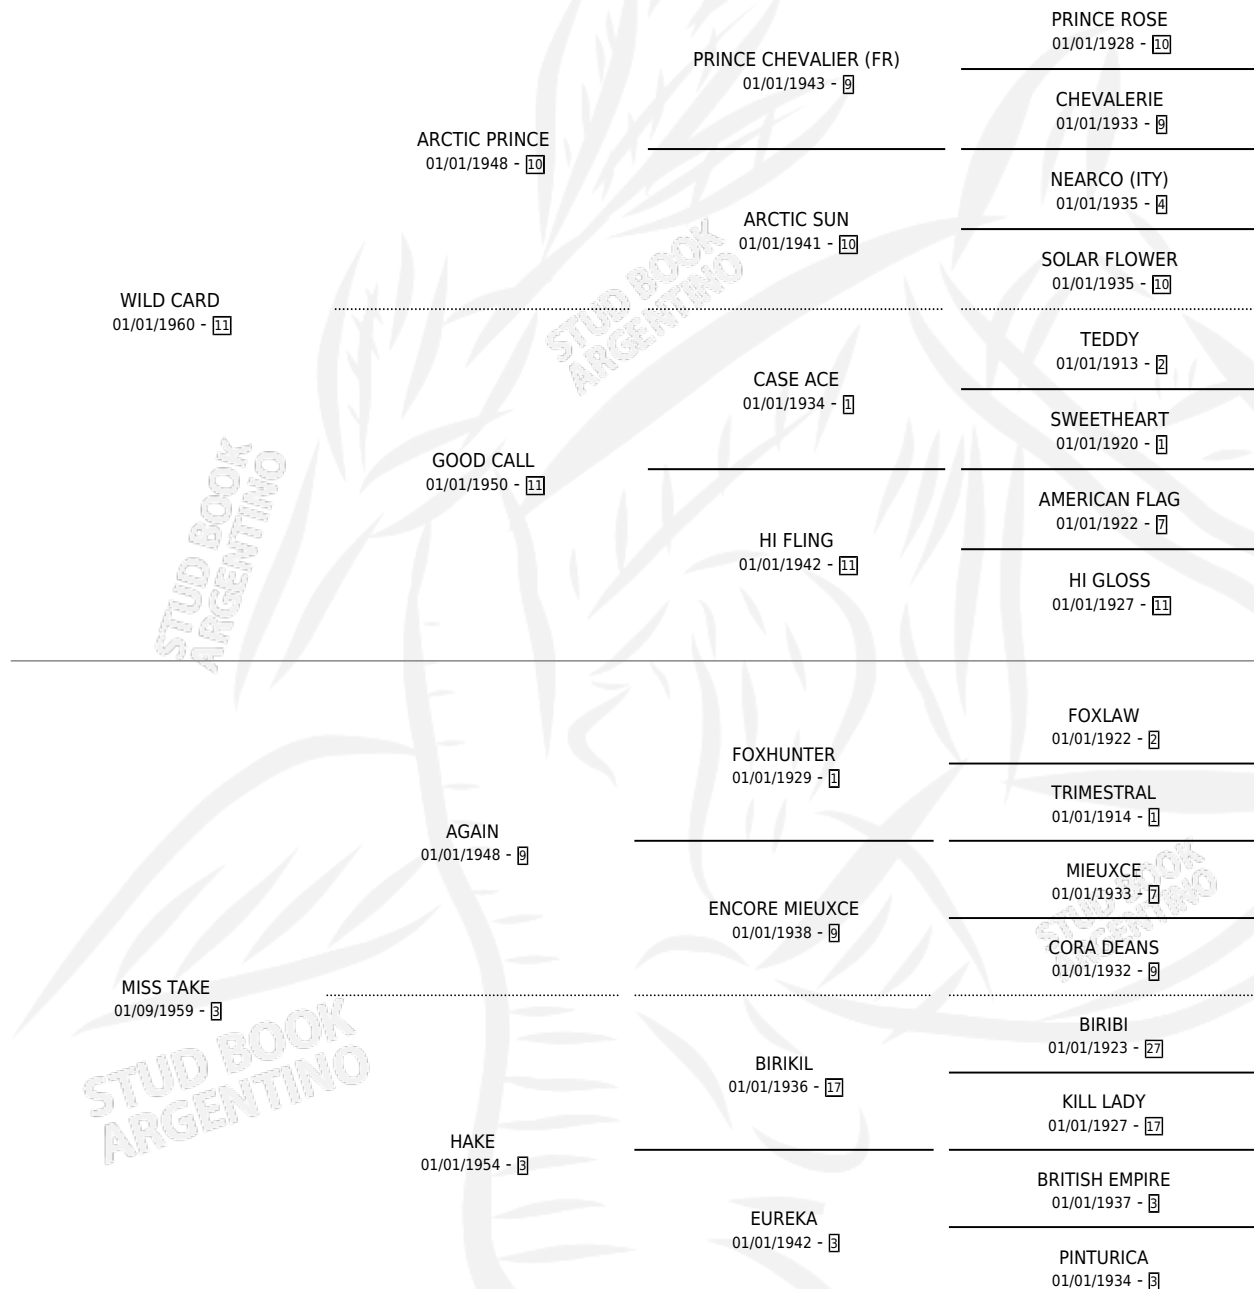

WILD TALENT

por WILD CARD y MISS TAKE por AGAIN

Argentina · Hembra · Alazan Tostado · SP · 25/07/1973
Familia 3-i · Volumen 28

ESTADO

TIPIFICACIÓN SANGUÍNEA	X
TIPIFICACIÓN POR ADN	X
PASAPORTE	X
IDENTIFICACIÓN POR MICROCHIP	X
REPRODUCTOR	✓

Lugar de nacimiento: Campo particular

Criador: Penna Mariano Angel

~

HIJOS

	MACHOS	HEMBRAS
7 NACIERON	6	1
6 CORRIERON	5	1
5 GANARON	5	0
0 GANADORES CL	0 GANADORES GR	0 GANADORES G1

PEDIGREE

CAMPAÑA

Solo carreras oficiales de Argentina