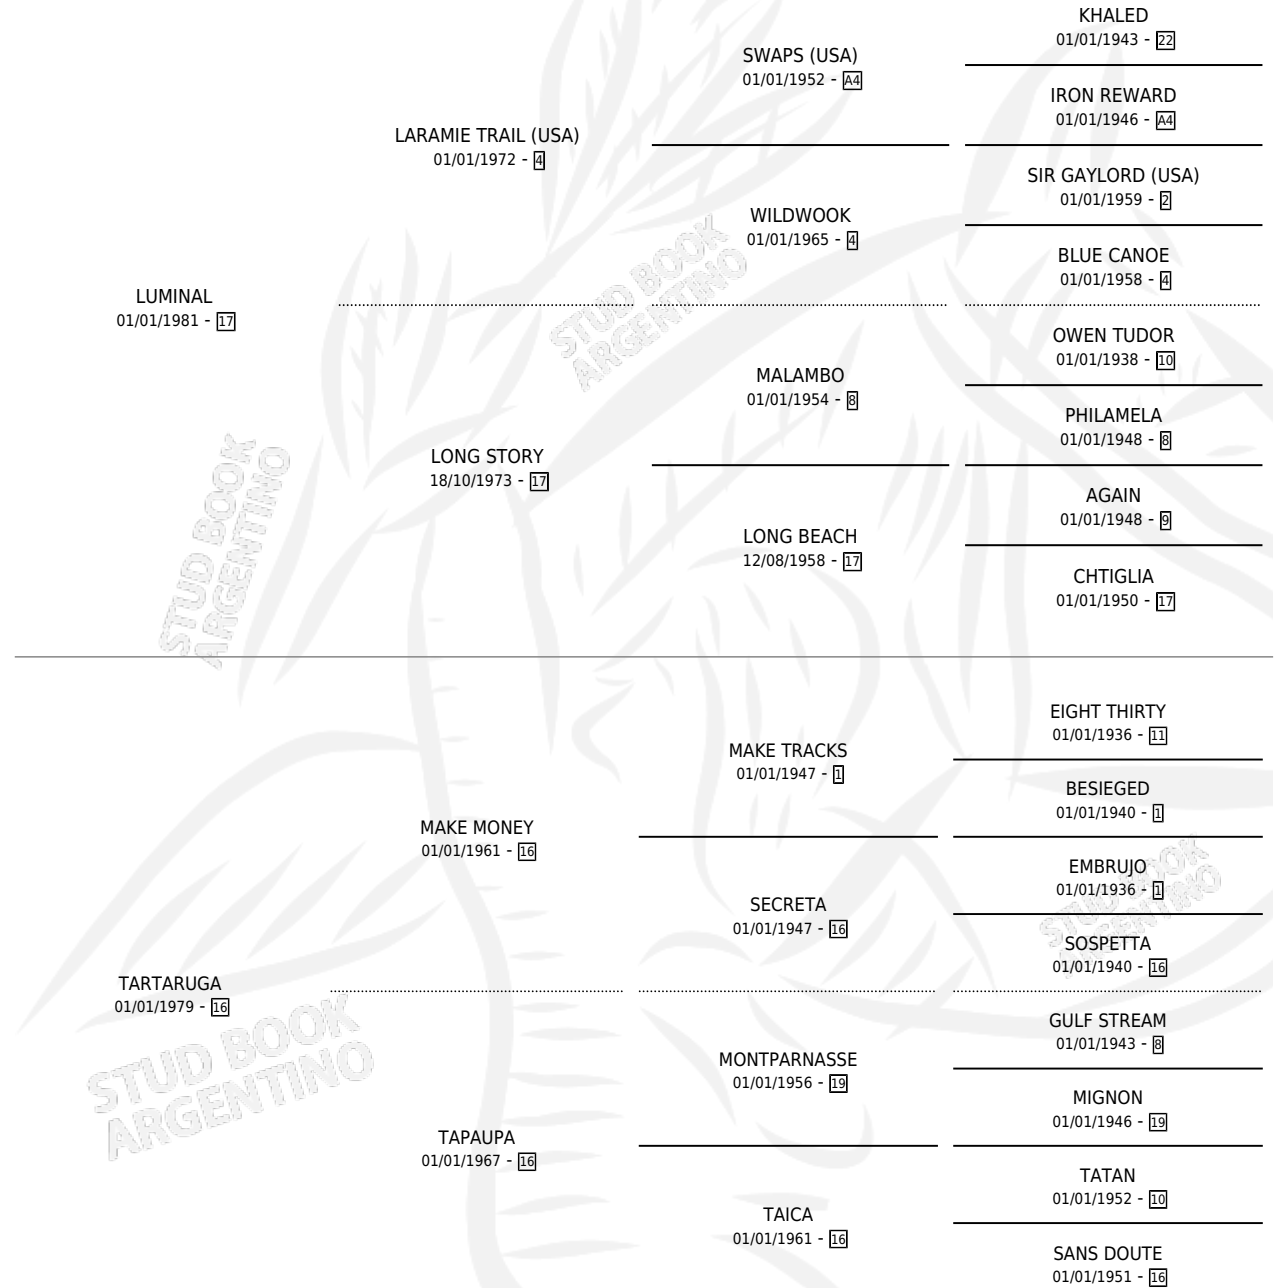

LUMI TARTA

por LUMINAL y TARTARUGA por MAKE MONEY

Argentina · Hembra · Zaino · SP · 12/08/1997
Familia 16-e · Volumen 36

ESTADO

TIPIFICACIÓN SANGUÍNEA	✓
TIPIFICACIÓN POR ADN	✓
PASAPORTE	X
IDENTIFICACIÓN POR MICROCHIP	X
REPRODUCTOR	✓

Lugar de nacimiento: Mac Gregor

Criador: Mac Gregor

~

HIJOS

	MACHOS	HEMBRAS
7 NACIERON	1	6
SIN ACTUACIONES		

PEDIGREE

S

mientos 7 / Efectividad 87.50%

PADRILLO	PRODUCTO	CRIADOR	1ER SERVICIO	ÚLTIMO SERVICIO
STORM PETREO	Ø		23/12/2016	23/12/2016
LUMI TARTA	QUEEN LUMI (H A, 19/12/2015)	SIN DATO	27/11/2014	20/12/2014
Datos oficiales del Stud Book Argentino	LUMI LARDADA (H Z, 11/10/2014)	SIN DATO	04/10/2013	04/10/2013
Documento generado el 14/05/2026	KING LUMI (M Z, 16/12/2013)	SIN DATO	12/12/2012	12/12/2012
MR. REY	LUMI VUELTA (H A, 02/12/2012)	SIN DATO	21/12/2011	23/12/2011
studbook.org.ar	STONE LUMI (H ZC, 20/11/2010)	SIN DATO	20/12/2009	20/12/2009
DADO VUELTA	LUMI HALA (H A, 24/11/2005)	SIN DATO	03/12/2004	07/12/2004
EL STONE	APPLE TARTA (H A, 28/10/2004)	SIN DATO	18/11/2003	21/11/2003
APPLE HALO				
APPLE HALO				