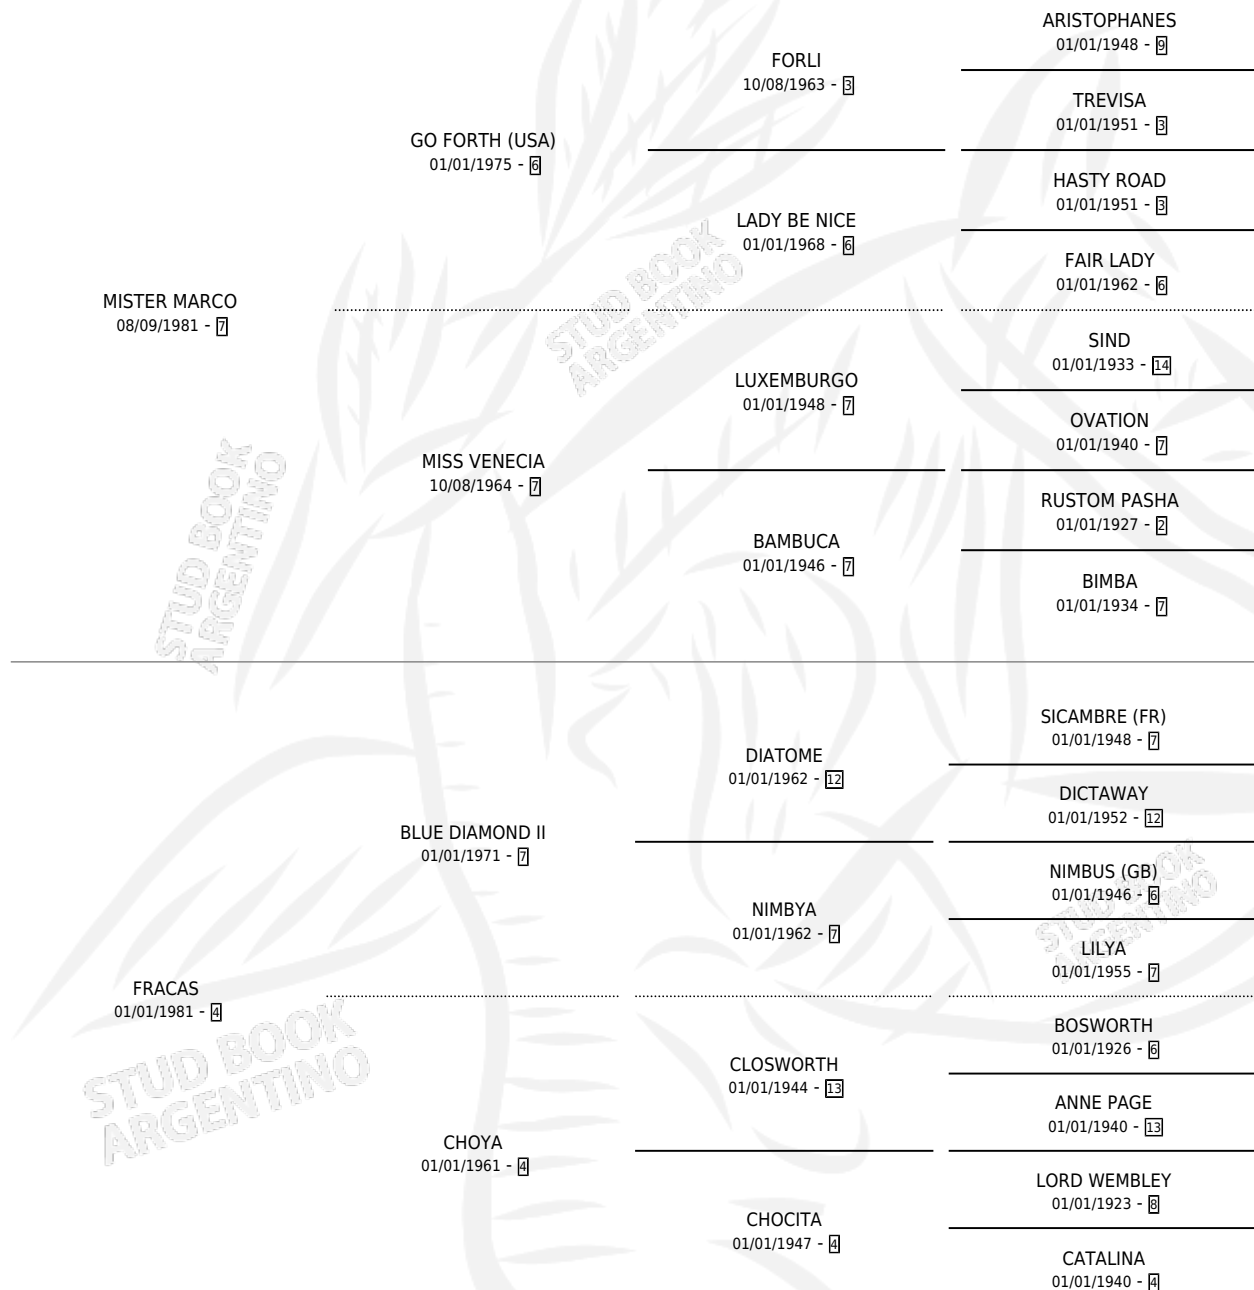

MR. FALSO

por MISTER MARCO y FRACAS por BLUE DIAMOND II

Argentina · Macho · Alazan · SP · 06/08/1997
Familia 4-p · Volumen 36

ESTADO

TIPIFICACIÓN SANGUÍNEA	✓
TIPIFICACIÓN POR ADN	X
PASAPORTE	X
IDENTIFICACIÓN POR MICROCHIP	X
REPRODUCTOR	X

Lugar de nacimiento: Tattersall
Criador: Tattersall

PEDIGREE

MR. FALSO

Datos oficiales del Stud Book Argentino

Documento generado el 10/05/2026

studbook.org.ar