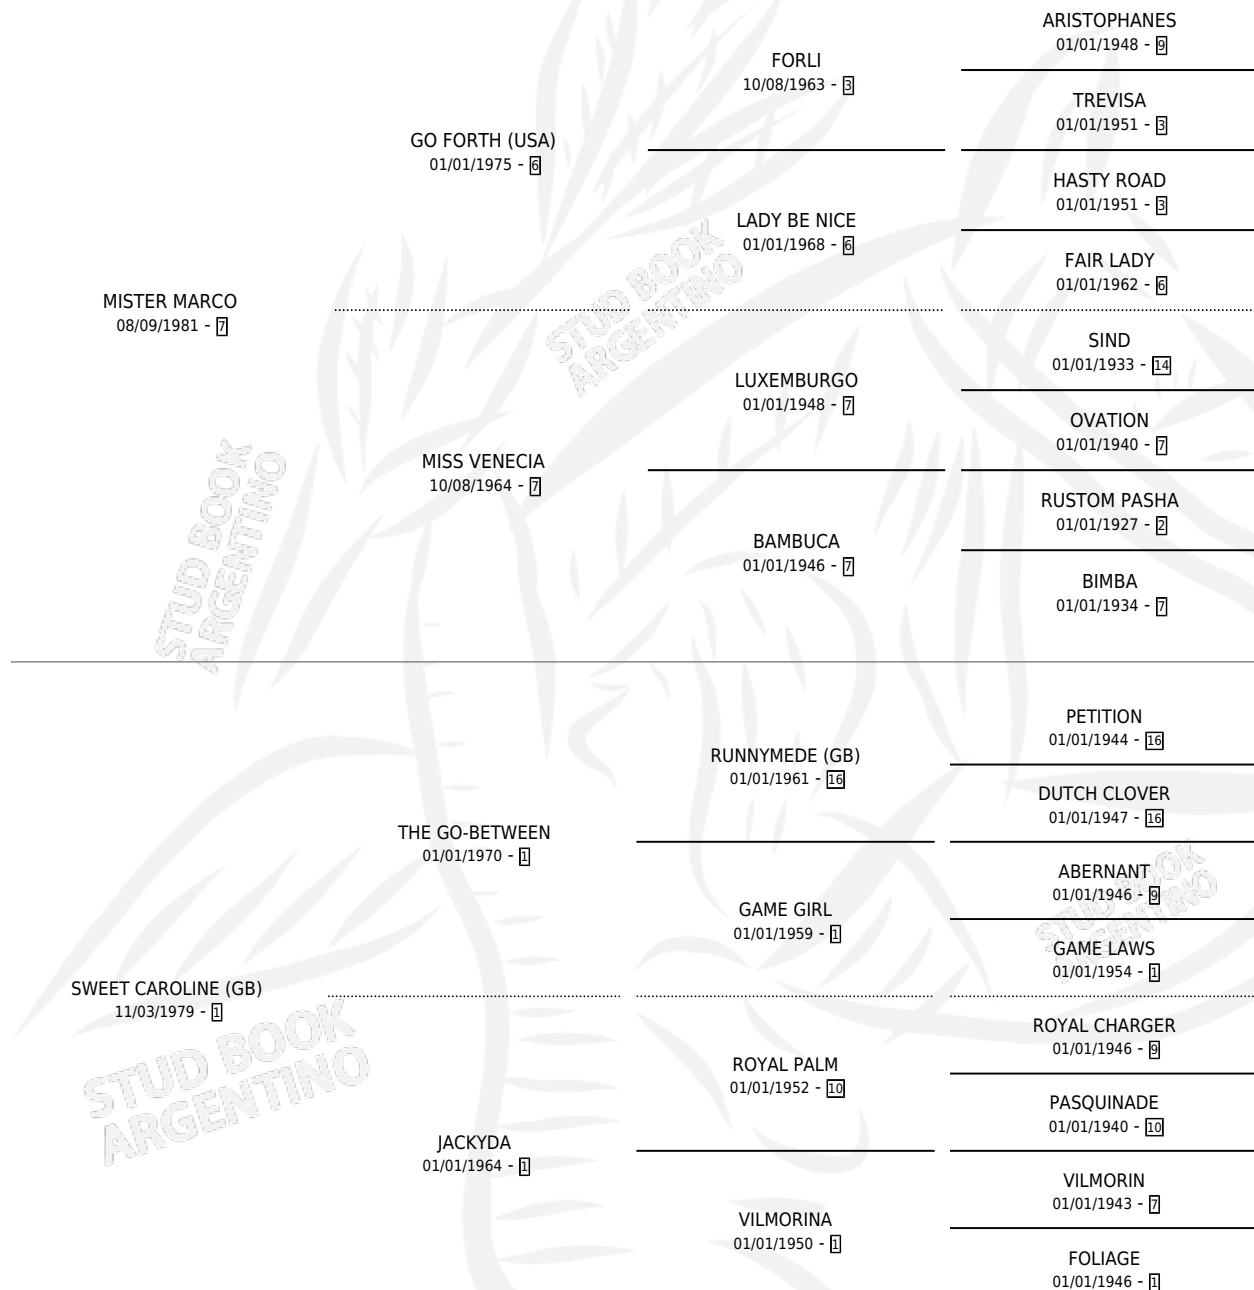

Lugar de nacimiento: Tattersall
Criador: Tattersall

~

HIJOS

	MACHOS	HEMBRAS
1 NACIERON	1	0
1 CORRIERON	1	0

SIN ACTUACIONES

PEDIGREE

S

mientos 1 / Efectividad 33.33%

PADRILLO	PRODUCTO	CRIADOR	1ER SERVICIO	ÚLTIMO SERVICIO
GRAND CHELEM (IRE)	∅		19/10/2005	09/11/2005
MISS CASTILLA	∅		18/11/2004	18/11/2004
DOLPHY	POR CAPITAN (M ZD, 11/11/2004)	TATTERSALL	12/10/2003	28/11/2003