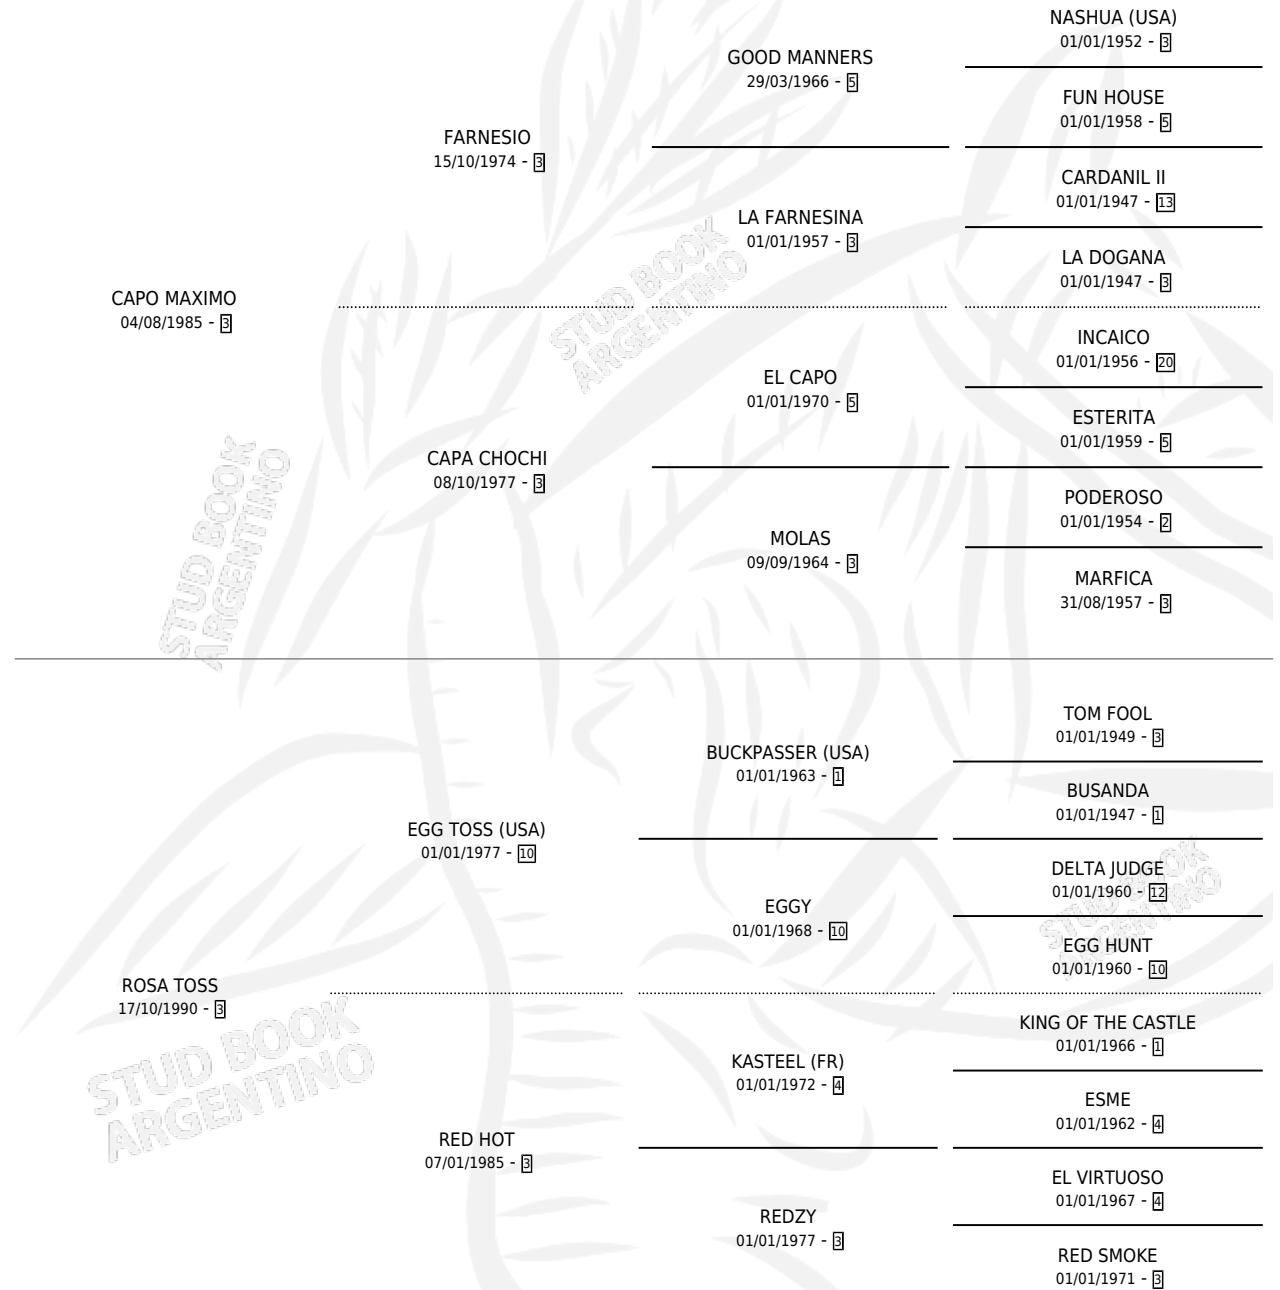

REPICANTE

por **CAPO MAXIMO** y **ROSA TOSS** por **EGG TOSS (USA)**

Argentina · Hembra · Alazan · SP · 13/09/1997
Familia 3-j · Volumen 36

ESTADO

TIPIFICACIÓN SANGUÍNEA	✓
TIPIFICACIÓN POR ADN	X
PASAPORTE	X
IDENTIFICACIÓN POR MICROCHIP	X
REPRODUCTOR	✓

Lugar de nacimiento: Santa Victoria
Criador: Santa Victoria

~

HIJOS

	MACHOS	HEMBRAS
3 NACIERON	2	1
1 CORRIERON	1	0
1 GANARON	1	0
0 GANADORES CL	0 GANADORES GR	0 GANADORES G1

PEDIGREE

CAMPAÑA

Solo carreras oficiales de Argentina