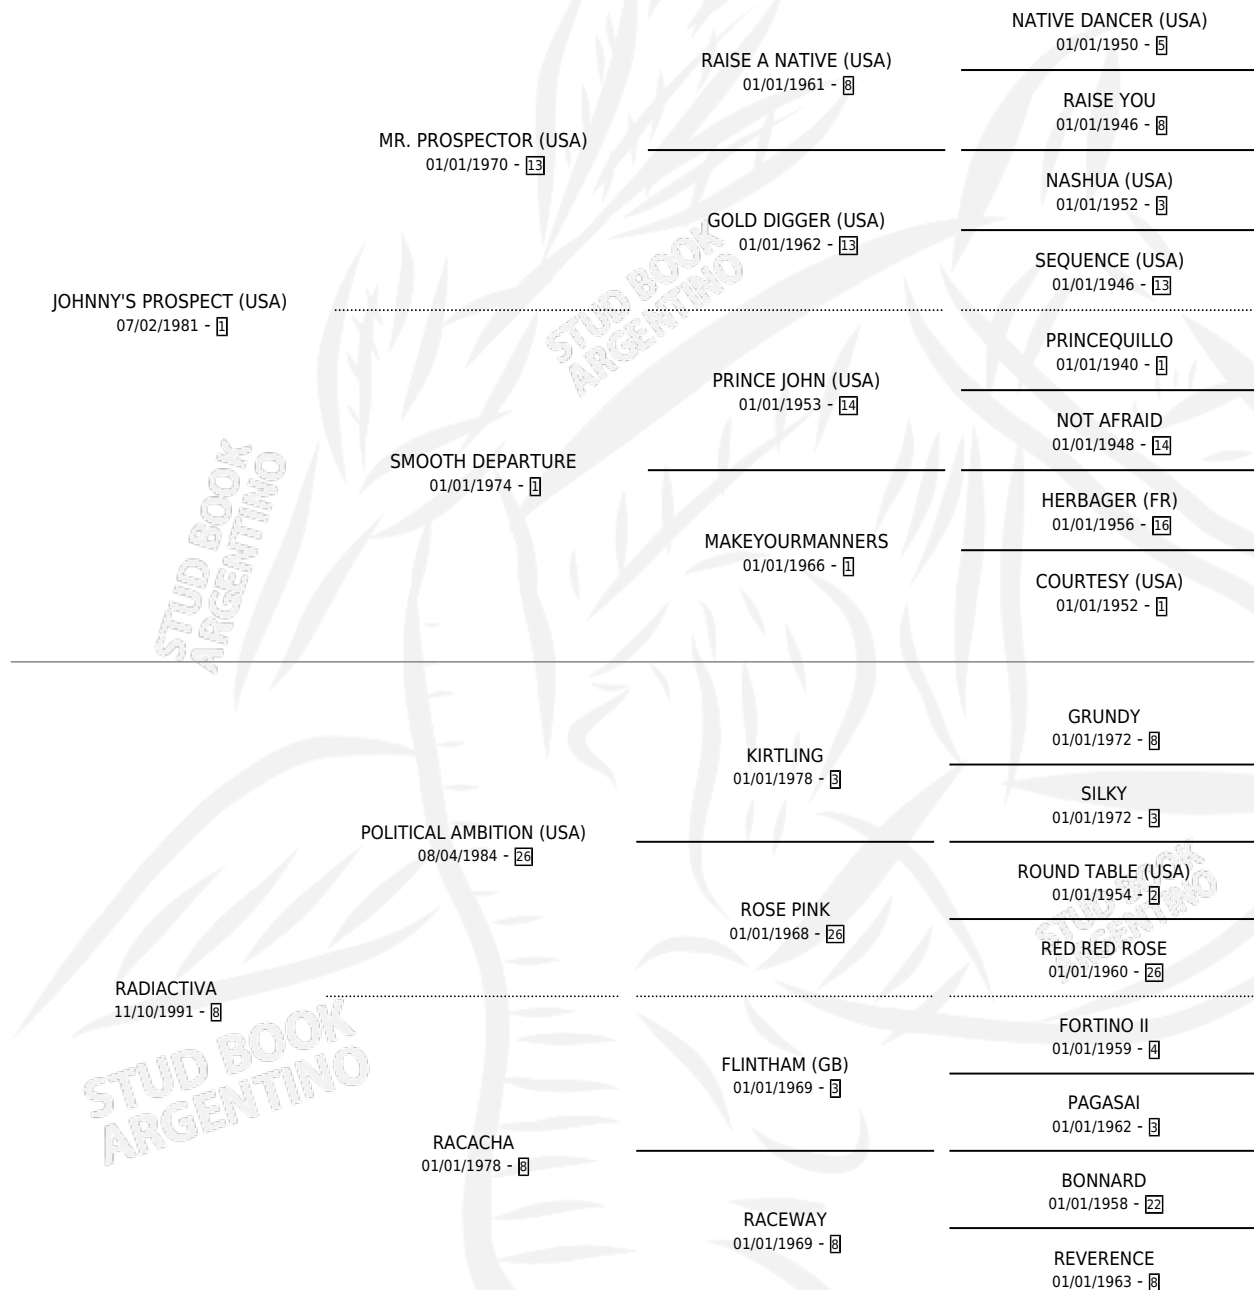

Lugar de nacimiento: Vacacion

Criador: Vacacion

~

HIJOS

	MACHOS	HEMBRAS
10 NACIERON	7	3
9 CORRIERON	6	3
3 GANARON	3	0
0 GANADORES CL	0 GANADORES GR	0 GANADORES G1

PEDIGREE

CAMPAÑA

Solo carreras oficiales de Argentina