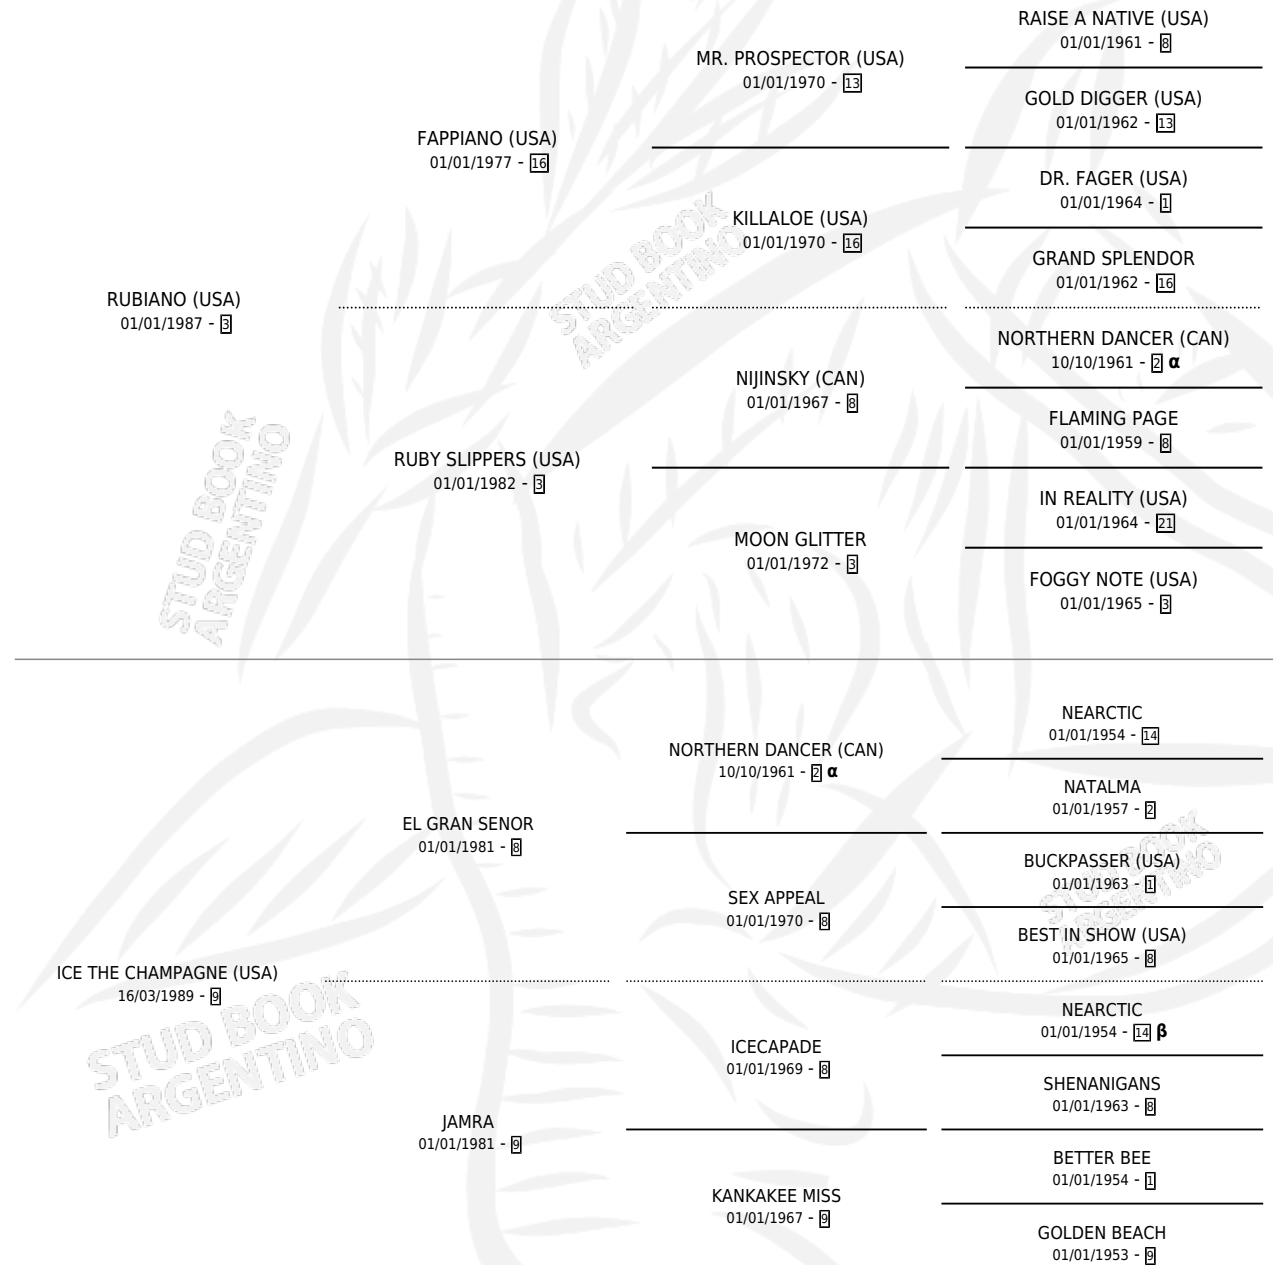

Lugar de nacimiento: Vacacion
Criador: Vacacion

~

HIJOS

	MACHOS	HEMBRAS
10 NACIERON	8	2
9 CORRIERON	7	2
9 GANARON	7	2
4 GANADORES CL	0 GANADORES GR	0 GANADORES G1

PEDIGREE

INBREEDING : α,β

CAMPAÑA

Solo carreras oficiales de Argentina

Ganadora de 2 carreras en Palermo - \$23,680, a los 3 años, incluso 3ra Raul Lottero **[L]** y Luis Monteverde **[L]**.

POR DISTANCIA

HIPODROMO	CC	1°	2°	3°	4°	5°	NP	CLC	CLG	CLCG1	CLGG1	IMPORTE
SAN ISIDRO	4	0	1	0	1	0	2	0	0	0	0	\$3,000
1400 MTS	1	0	0	0	0	0	1	0	0	0	0	\$0
1100 MTS	1	0	0	0	0	0	1	0	0	0	0	\$0
1000 MTS	2	0	1	0	1	0	0	0	0	0	0	\$3,000
LA PLATA	2	0	0	2	0	0	0	2	0	0	0	\$1,920
1400 MTS	1	0	0	1	0	0	0	1	0	0	0	\$960
1200 MTS	1	0	0	1	0	0	0	1	0	0	0	\$960
PALERMO	4	2	1	0	0	0	1	1	0	0	0	\$18,760
1400 MTS	1	0	0	0	0	0	1	1	0	0	0	\$0
1200 MTS	2	2	0	0	0	0	0	0	0	0	0	\$17,110
1000 MTS	1	0	1	0	0	0	0	0	0	0	0	\$1,650