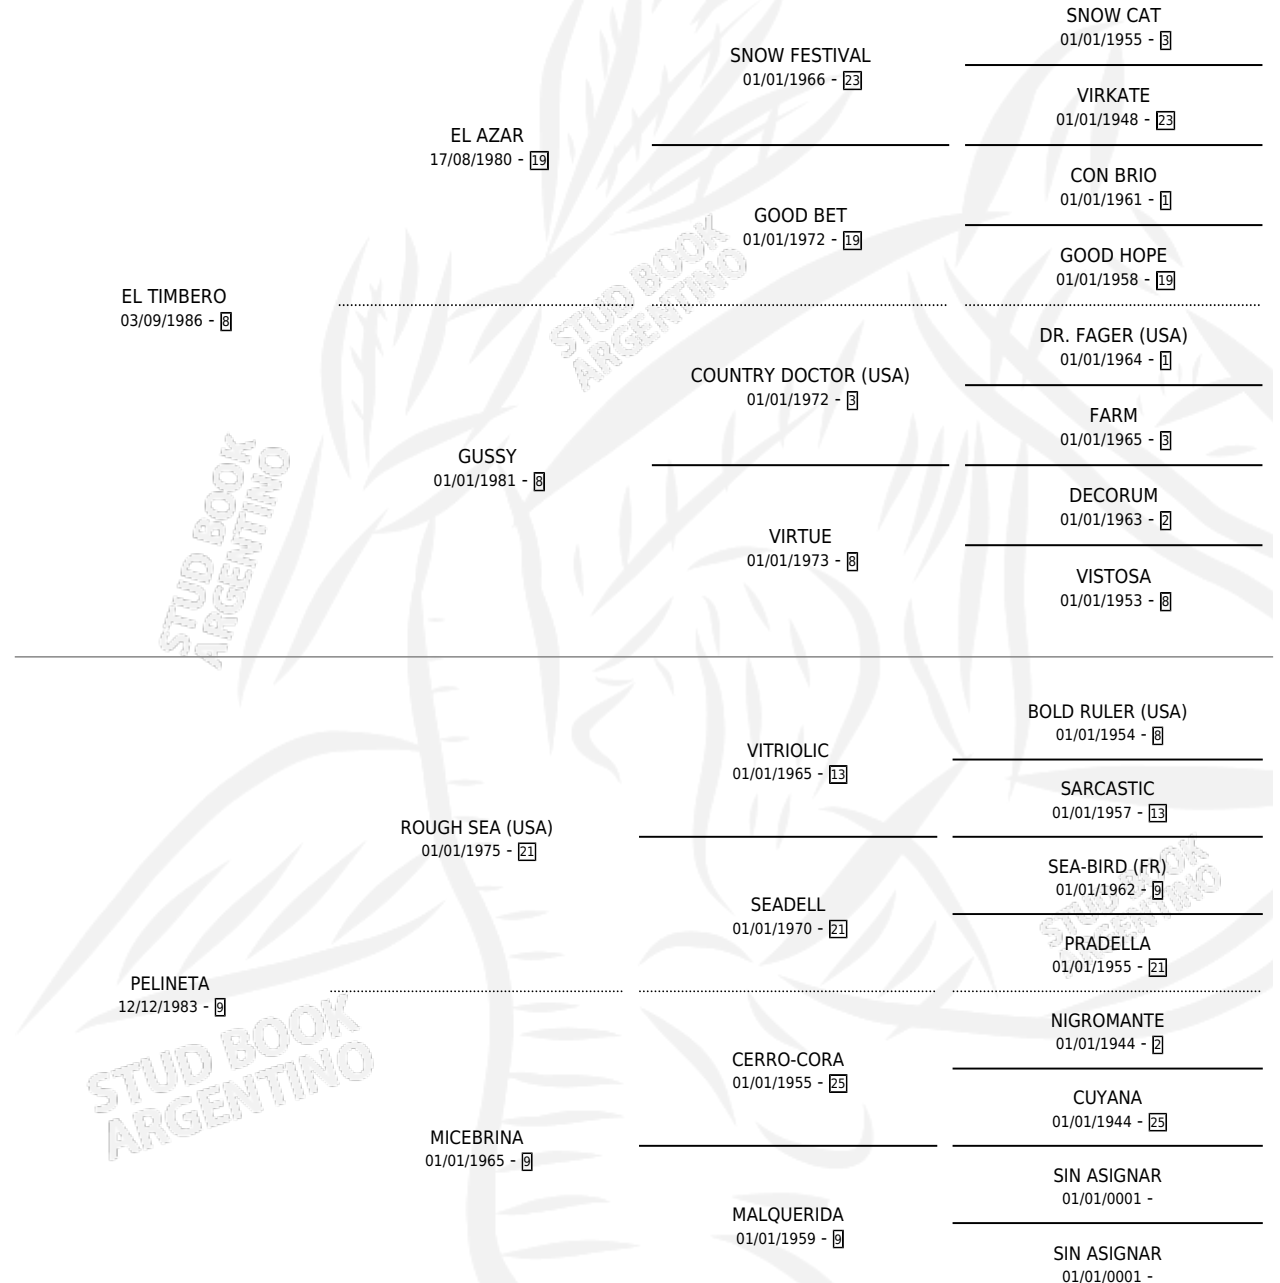

TRANSFIGURADA

por EL TIMBERO y PELINETA por ROUGH SEA (USA)

Argentina · Hembra · Alazan · SP · 06/08/1997
Familia 9-e · Volumen 36

ESTADO

TIPIFICACIÓN SANGUÍNEA	X
TIPIFICACIÓN POR ADN	X
PASAPORTE	X
IDENTIFICACIÓN POR MICROCHIP	X
REPRODUCTOR	X

Lugar de nacimiento: Cahuel

Criador: Cahuel

PEDIGREE

TRANSFIGURADA

Datos oficiales del Stud Book Argentino

Documento generado el 05/05/2026

studbook.org.ar