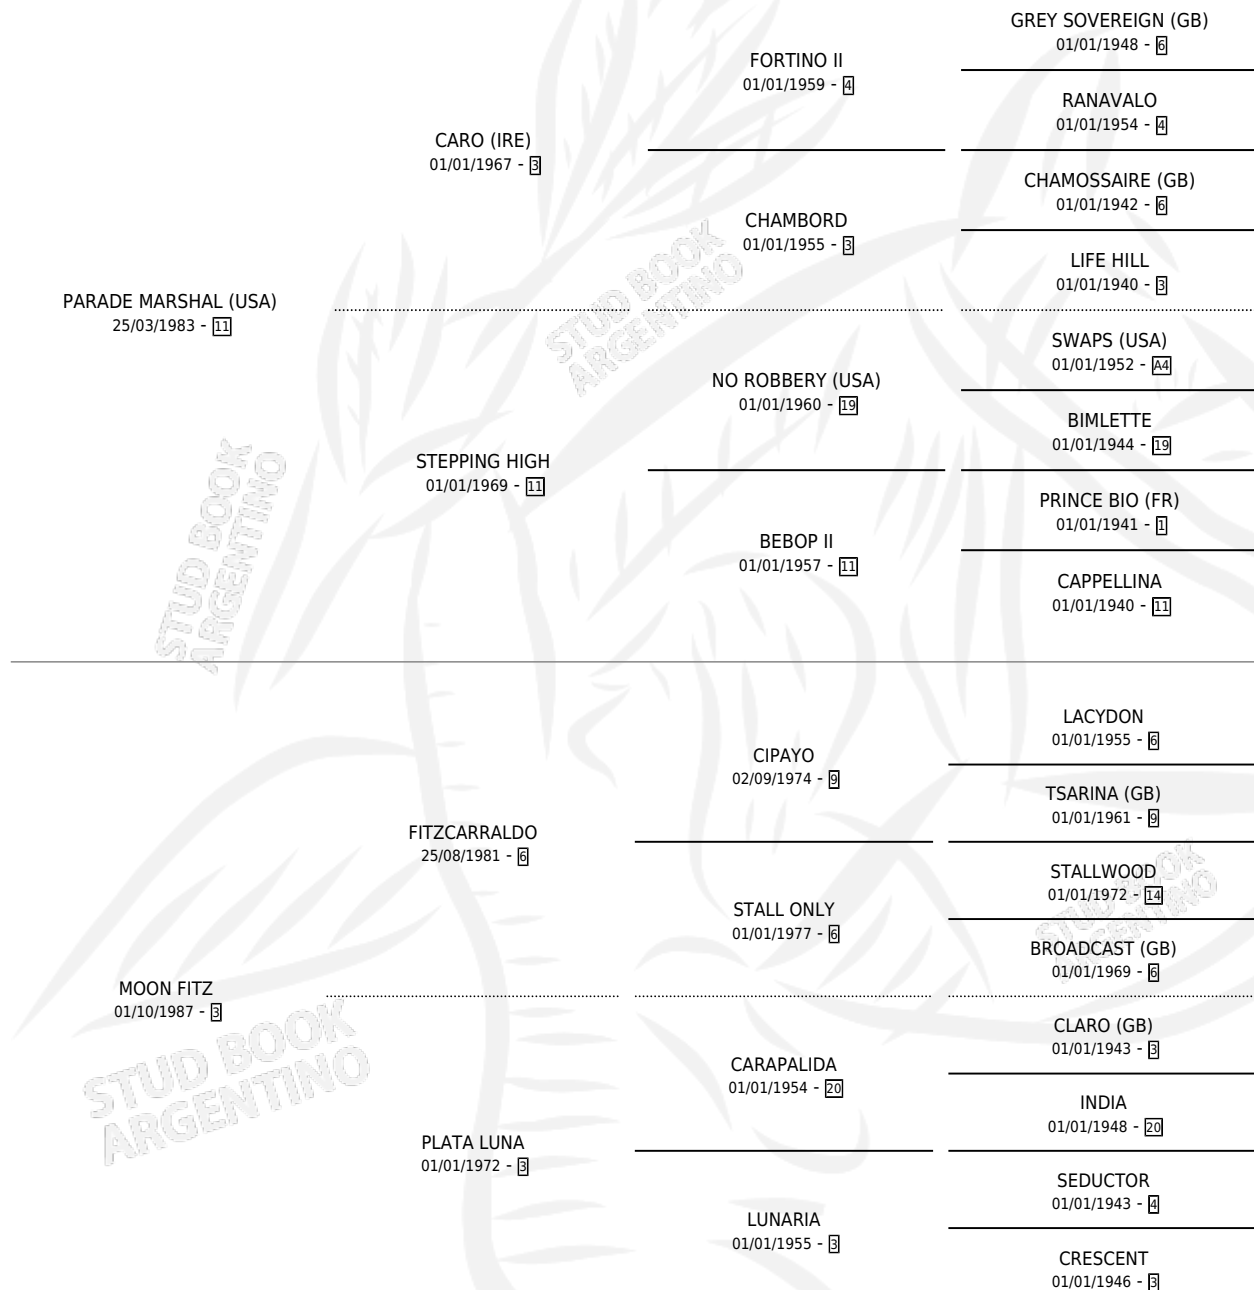

LUNA PARADE

por **PARADE MARSHAL (USA)** y **MOON FITZ** por **FITZCARRALDO**

Argentina · Hembra · Zaino · SP · 09/08/1997
Familia 3-o · Volumen 36

ESTADO

TIPIFICACIÓN SANGUÍNEA	✓
TIPIFICACIÓN POR ADN	✓
PASAPORTE	X
IDENTIFICACIÓN POR MICROCHIP	X
REPRODUCTOR	✓

Lugar de nacimiento: Firmamento

Criador: Firmamento

~

HIJOS

	MACHOS	HEMBRAS
12 NACIERON	5	7
8 CORRIERON	4	4
3 GANARON	0	3

0	0	0
GANADORES CL	GANADORES GR	GANADORES G1

PEDIGREE

CAMPAÑA

Solo carreras oficiales de Argentina

POR EDAD

EDAD	CC	1°	2°	3°	4°	5°	NP	CLC	CLG	CLCG1	CLGG1	IMPORTE	GANANCIA / CC
2 AÑOS	2	0	1	1	0	0	0	0	0	0	0	\$2,852	\$1,426
3 AÑOS	2	0	0	0	2	0	0	0	0	0	0	\$720	\$360
4 AÑOS	6	2	1	1	0	1	1	1	0	1	0	\$9,628	\$1,605
TOTALES	10	2	2	2	2	1	1	1	0	1	0	\$13,200	\$1,320
%		20.0%	20.0%	20.0%	20.0%	10.0%	10.0%	10.0%	0.0%	100%	0.0%		