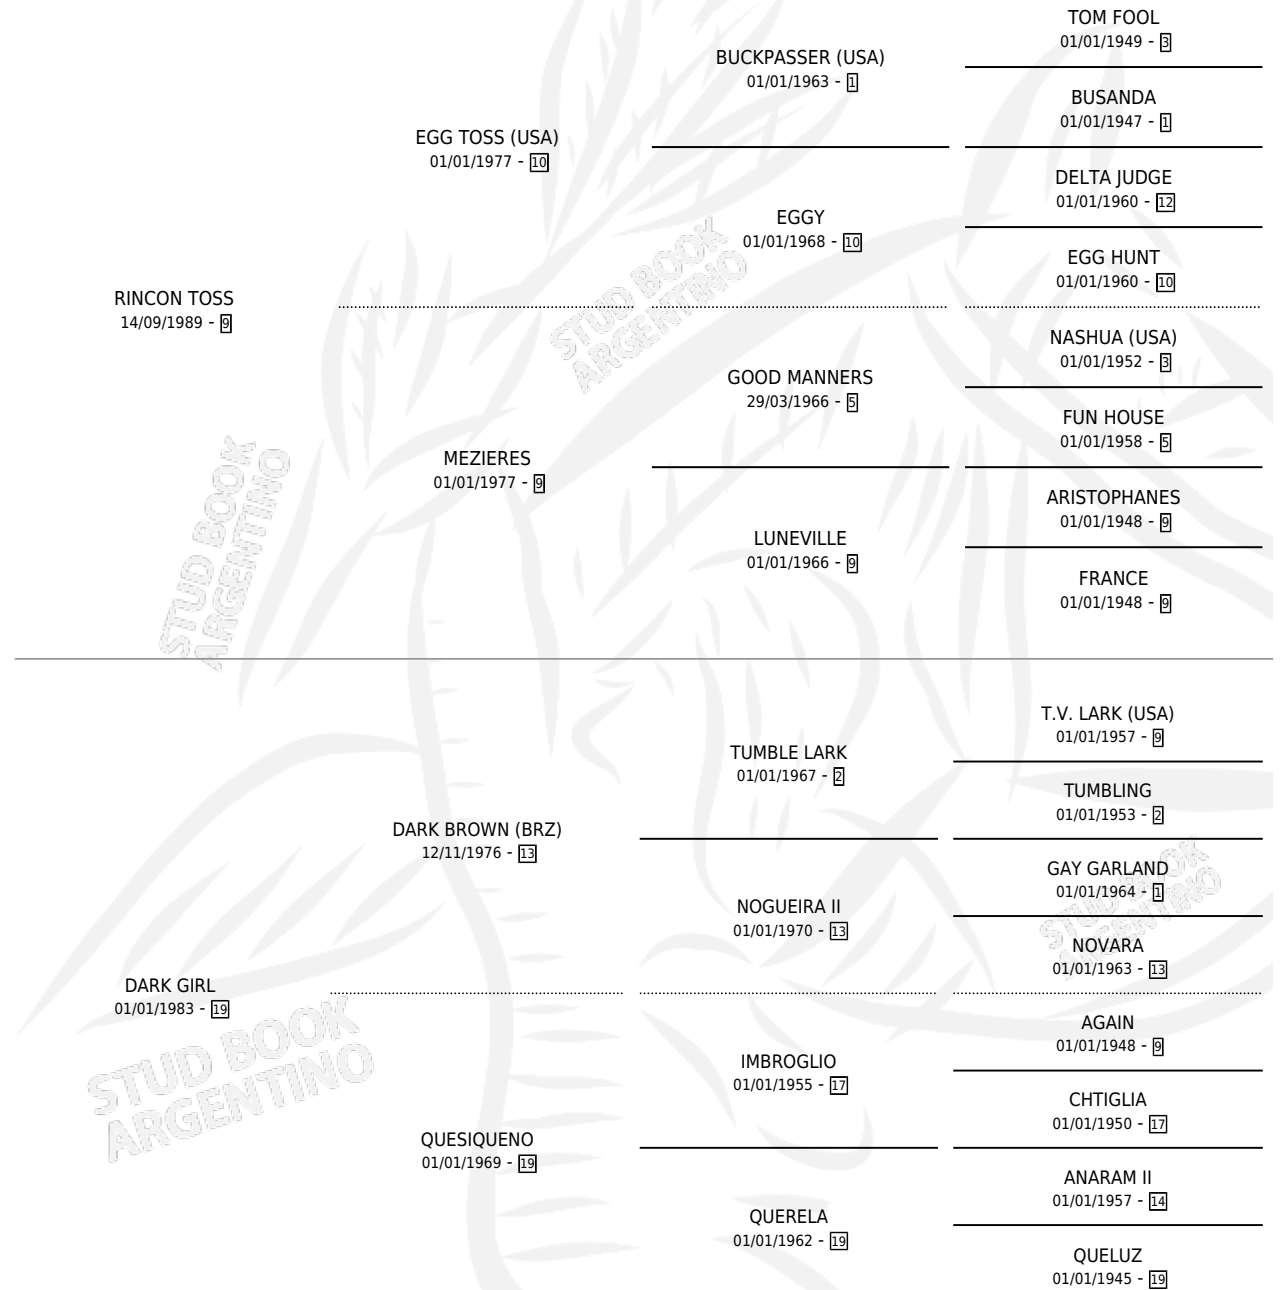

SASA IVI

por RINCON TOSS y DARK GIRL por DARK BROWN (BRZ)

Argentina · Hembra · Alazan Tostado · SP · 13/08/1997
Familia 19-c · Volumen 36

ESTADO

TIPIFICACIÓN SANGUÍNEA	✓
TIPIFICACIÓN POR ADN	X
PASAPORTE	X
IDENTIFICACIÓN POR MICROCHIP	X
REPRODUCTOR	X

Lugar de nacimiento: Los Paraisos

Criador: Los Paraisos

PEDIGREE

CAMPAÑA

Solo carreras oficiales de Argentina

POR EDAD

EDAD	CC	1°	2°	3°	4°	5°	NP	CLC	CLG	CLCG1	CLGG1	IMPORTE	GANANCIA / CC
5 AÑOS	2	0	0	0	0	0	2	0	0	0	0	\$0	\$0
TOTALES	2	0	0	0	0	0	2	0	0	0	0	\$0	\$0
%		0.0%	0.0%	0.0%	0.0%	0.0%	100%	0.0%	0.0%	0.0%	0.0%		