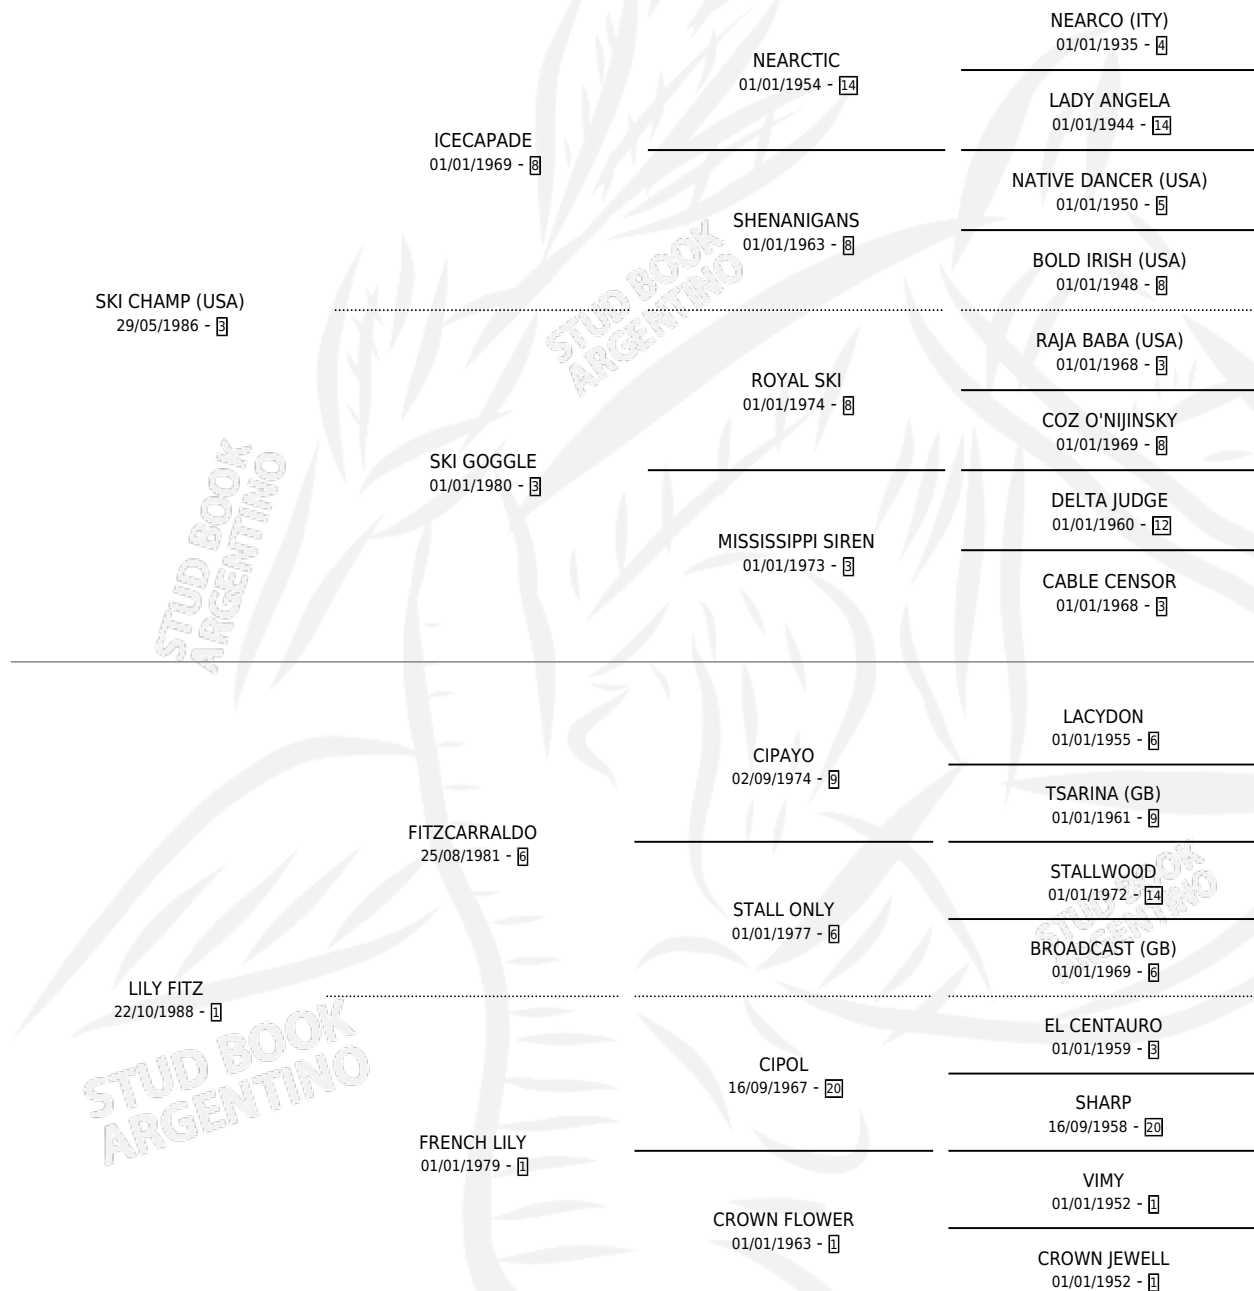

BIG CRUNCH

por **SKI CHAMP (USA)** y **LILY FITZ** por **FITZCARRALDO**

Argentina · Macho · Zaino · SP · 12/08/1997
Familia 1-w · Volumen 36

ESTADO

TIPIFICACIÓN SANGUÍNEA	✓
TIPIFICACIÓN POR ADN	X
PASAPORTE	X
IDENTIFICACIÓN POR MICROCHIP	X
REPRODUCTOR	X

Lugar de nacimiento: Los Nogales

Criador: Sin dato

PEDIGREE

BIG CRUNCH

Datos oficiales del Stud Book Argentino

Documento generado el 09/06/2026

studbook.org.ar