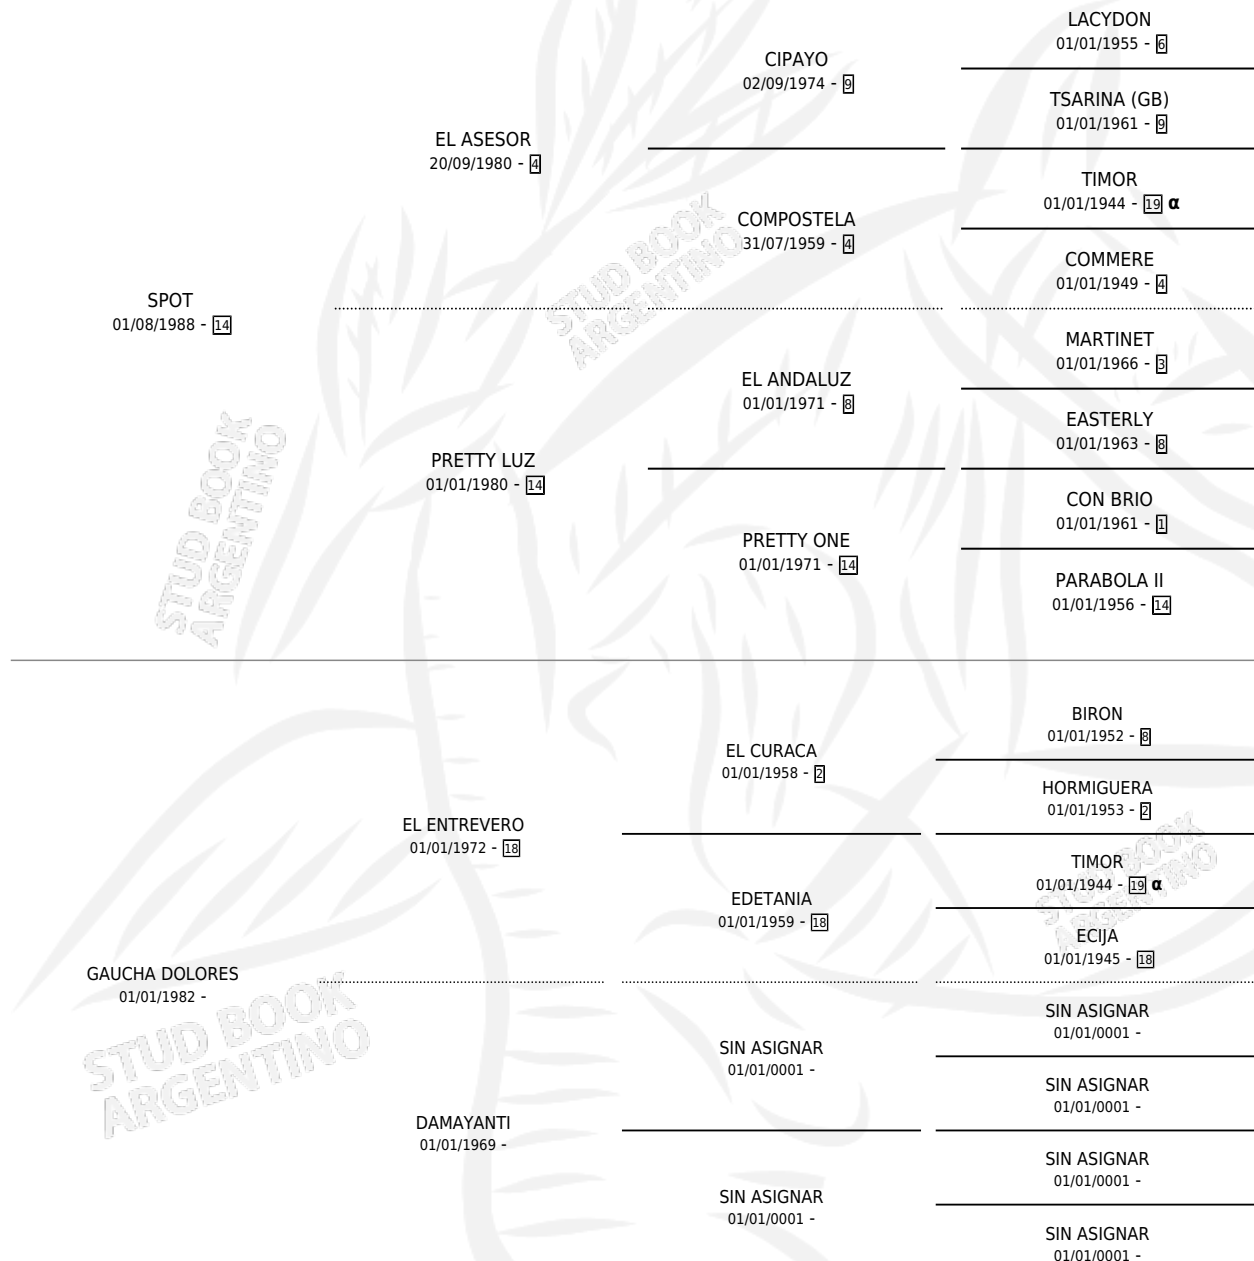

# DOLORES SPOT

por SPOT y GAUCHA DOLORES por EL ENTREVERO

Argentina · Hembra · Alazan · SP · 23/08/1997  
Familia · Volumen 36

## ESTADO

TIPIFICACIÓN SANGUÍNEA	✓
TIPIFICACIÓN POR ADN	X
PASAPORTE	X
IDENTIFICACIÓN POR MICROCHIP	X
REPRODUCTOR	X

**Lugar de nacimiento:** Doble P

**Criador:** Sin dato

## PEDIGREE

INBREEDING : α