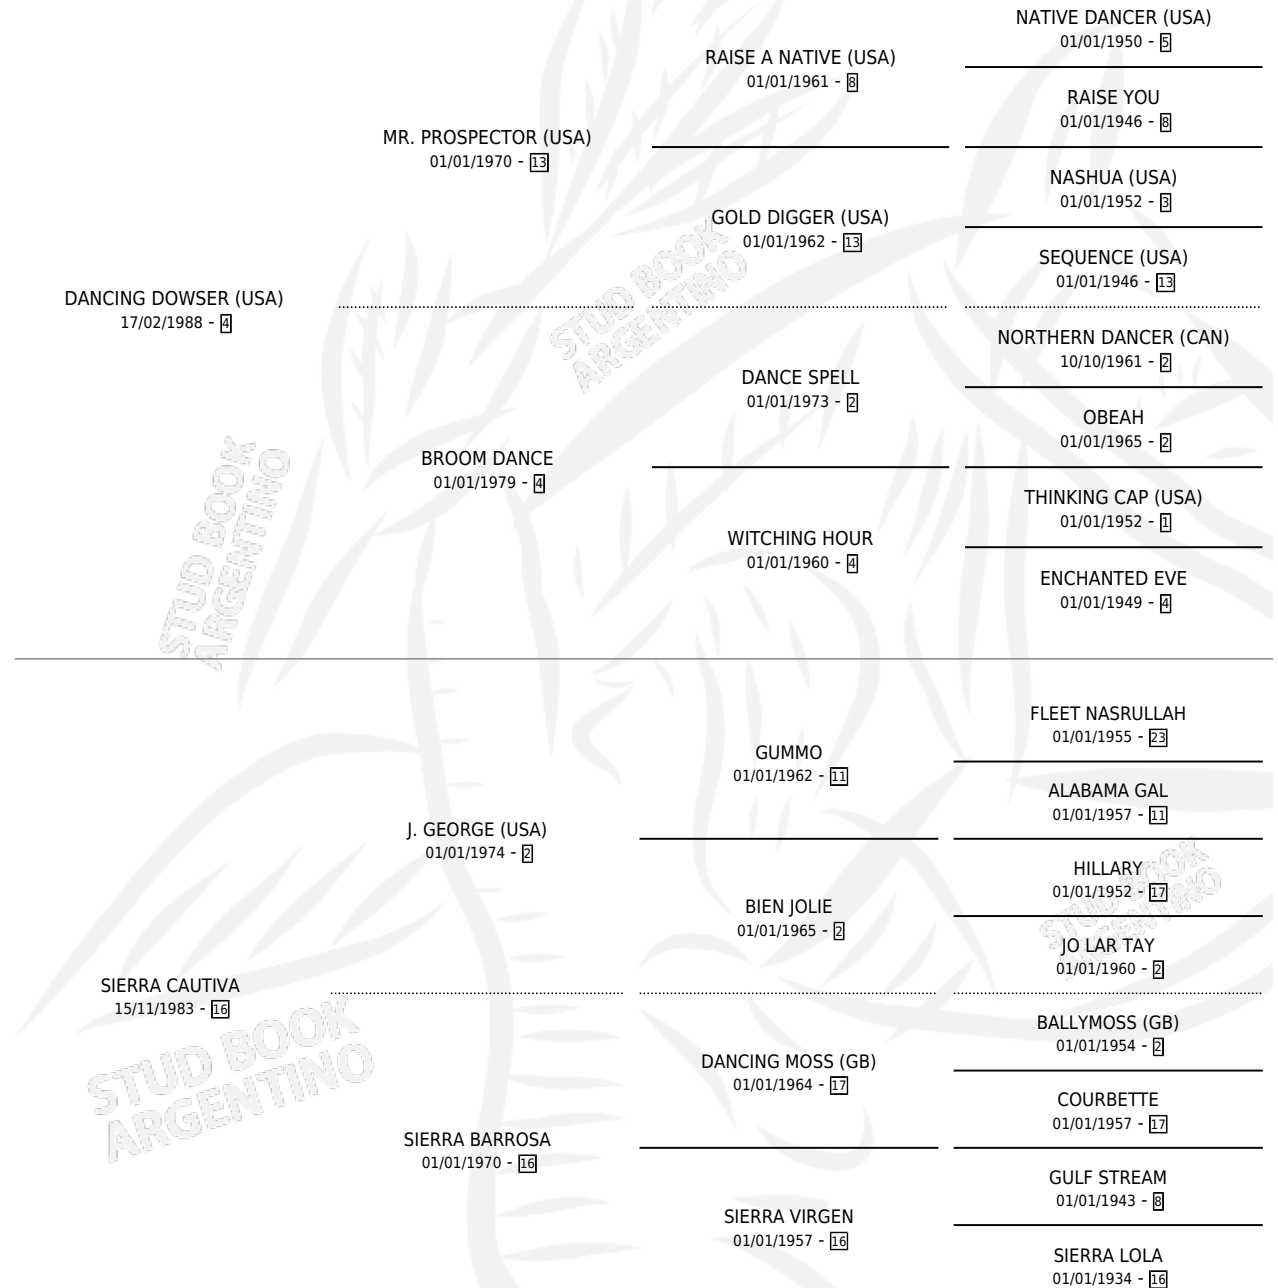

CUADERNA

por **DANCING DOWSER (USA)** y **SIERRA CAUTIVA** por **J. GEORGE (USA)**

Argentina · Hembra · Zaino · SP · 22/08/1997
Familia 16-e · Volumen 36

ESTADO

TIPIFICACIÓN SANGUÍNEA	✓
TIPIFICACIÓN POR ADN	X
PASAPORTE	X
IDENTIFICACIÓN POR MICROCHIP	X
REPRODUCTOR	X

Lugar de nacimiento: Los Nogales

Criador: Los Nogales

PEDIGREE

CUADERNA

Datos oficiales del Stud Book Argentino

Documento generado el 07/05/2026

studbook.org.ar