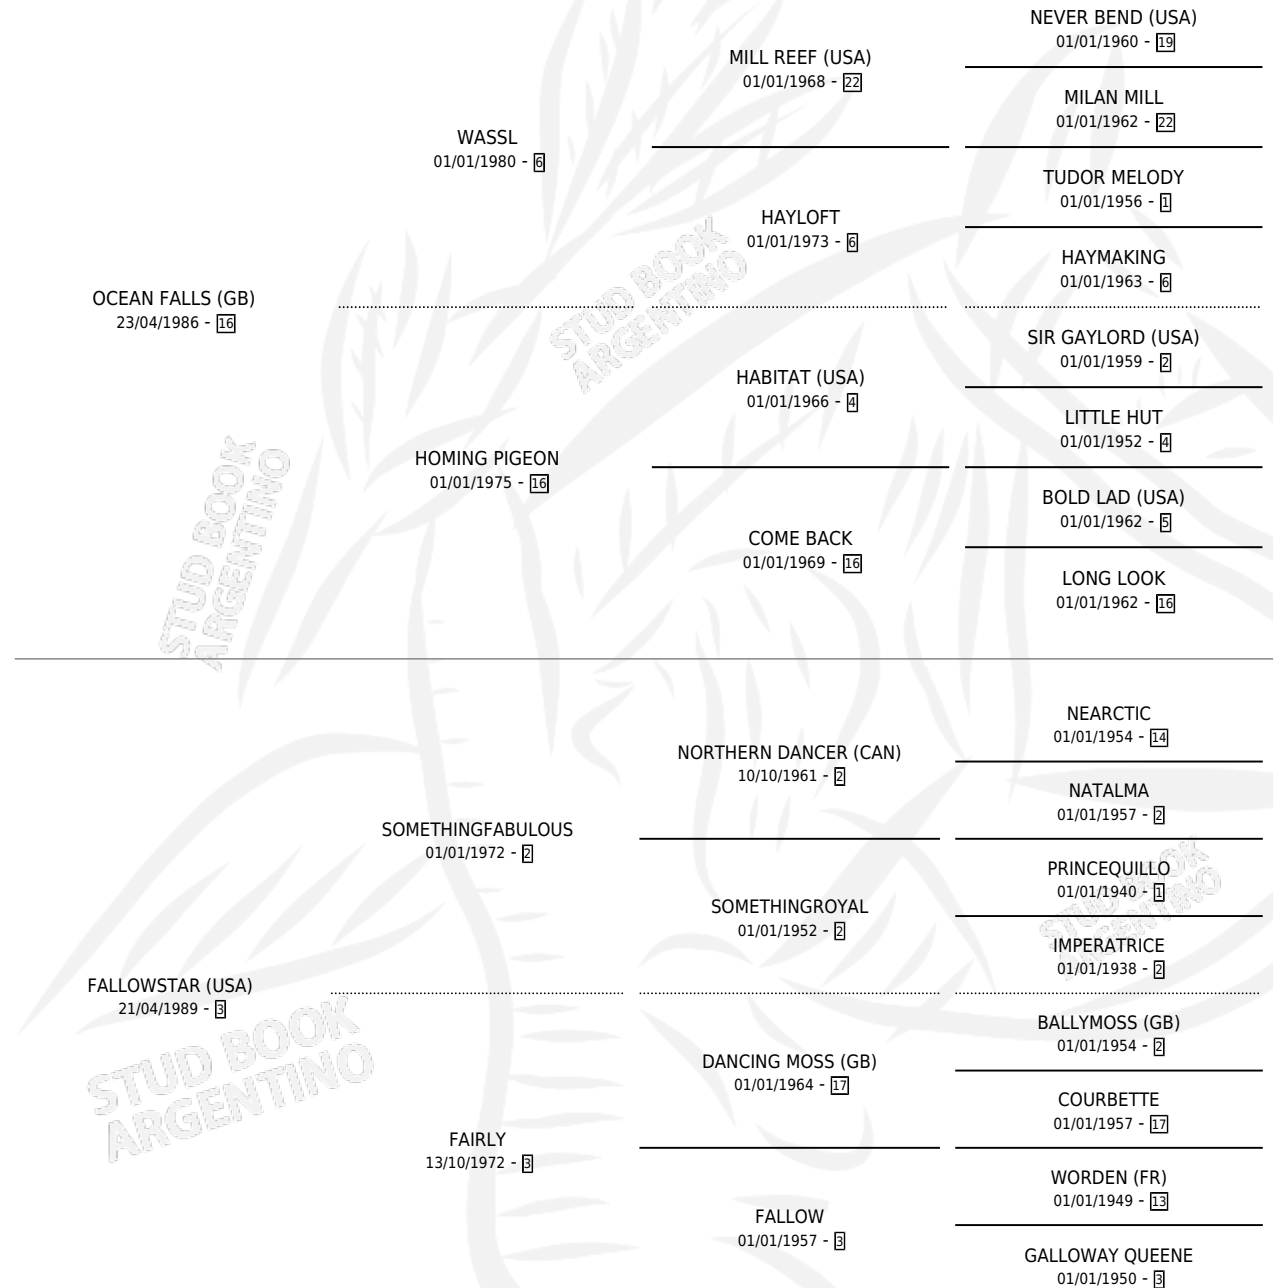

CIPRIANI

por OCEAN FALLS (GB) y FALLOWSTAR (USA) por SOMETHINGFABULOUS

Argentina · Macho · Tordillo · SP · 03/09/1997
Familia 3-i · Volumen 36

ESTADO

TIPIFICACIÓN SANGUÍNEA	✓
TIPIFICACIÓN POR ADN	X
PASAPORTE	X
IDENTIFICACIÓN POR MICROCHIP	X
REPRODUCTOR	X

Lugar de nacimiento: El Alfalfar
Criador: Haras Rio Claro S. A.

PEDIGREE

CAMPAÑA

Solo carreras oficiales de Argentina

POR EDAD

EDAD	CC	1°	2°	3°	4°	5°	NP	CLC	CLG	CLCG1	CLGG1	IMPORTE	GANANCIA / CC
2 AÑOS	1	0	0	0	0	0	1	1	0	0	0	\$0	\$0
3 AÑOS	4	1	0	1	0	0	2	0	0	0	0	\$6,720	\$1,680
4 AÑOS	13	2	0	2	2	1	6	0	0	0	0	\$9,362	\$720
TOTALES	18	3	0	3	2	1	9	1	0	0	0	\$16,082	\$893
%		16.7%	0.0%	16.7%	11.1%	5.6%	50.0%	5.6%	0.0%	0.0%	0.0%		

Ganador de 3 carreras en San Isidro y La Plata - \$16,082, a los 3 y 4 años.

POR DISTANCIA

HIPODROMO	CC	1°	2°	3°	4°	5°	NP	CLC	CLG	CLCG1	CLGG1	IMPORTE
LA PLATA	7	2	0	1	1	0	3	0	0	0	0	\$8,456
1200 MTS	5	2	0	1	0	0	2	0	0	0	0	\$8,204
1100 MTS	1	0	0	0	0	0	1	0	0	0	0	\$0
1000 MTS	1	0	0	0	1	0	0	0	0	0	0	\$252
SAN ISIDRO	11	1	0	2	1	1	6	1	0	0	0	\$7,626
1200 MTS	6	1	0	1	1	0	3	0	0	0	0	\$6,906
1000 MTS	1	0	0	0	0	1	0	0	0	0	0	\$0
1600 MTS	2	0	0	0	0	0	2	0	0	0	0	\$0
1400 MTS	1	0	0	1	0	0	0	0	0	0	0	\$720
1500 MTS	1	0	0	0	0	0	1	1	0	0	0	\$0