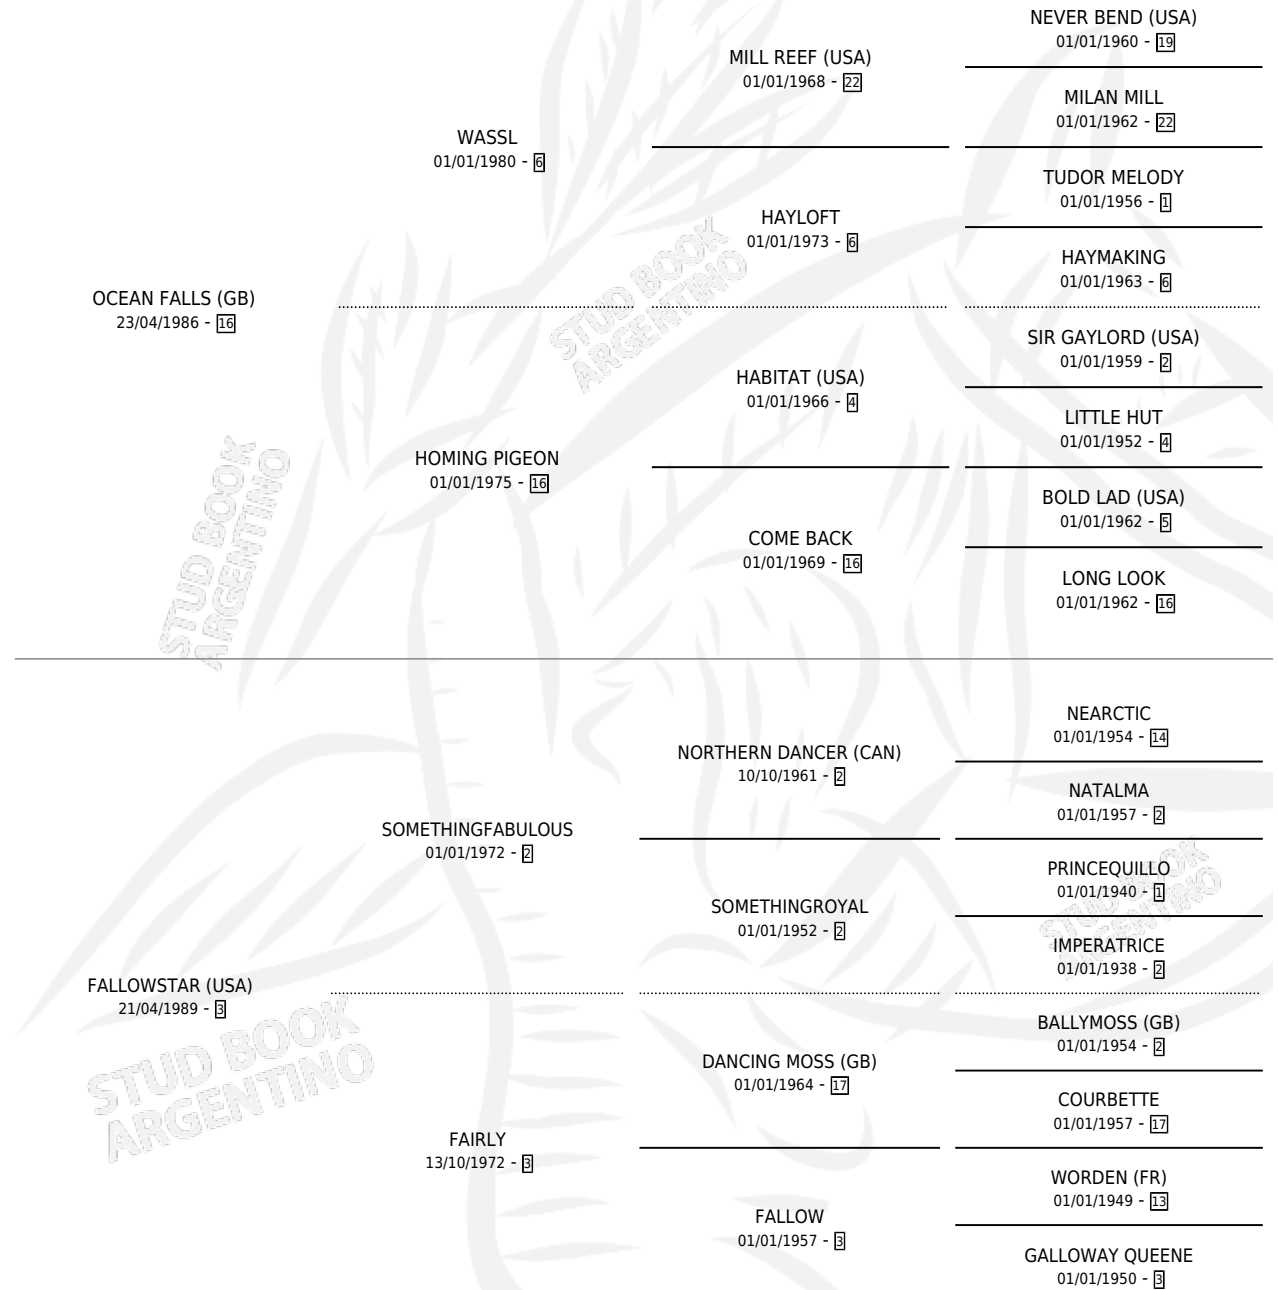

CIPRIANI

por OCEAN FALLS (GB) y FALLOWSTAR (USA) por SOMETHINGFABULOUS

Argentina · Macho · Tordillo · SP · 03/09/1997
Familia 3-i · Volumen 36

ESTADO

TIPIFICACIÓN SANGUÍNEA	✓
TIPIFICACIÓN POR ADN	X
PASAPORTE	X
IDENTIFICACIÓN POR MICROCHIP	X
REPRODUCTOR	X

Lugar de nacimiento: El Alfalfar
Criador: Haras Rio Claro S. A.

PEDIGREE