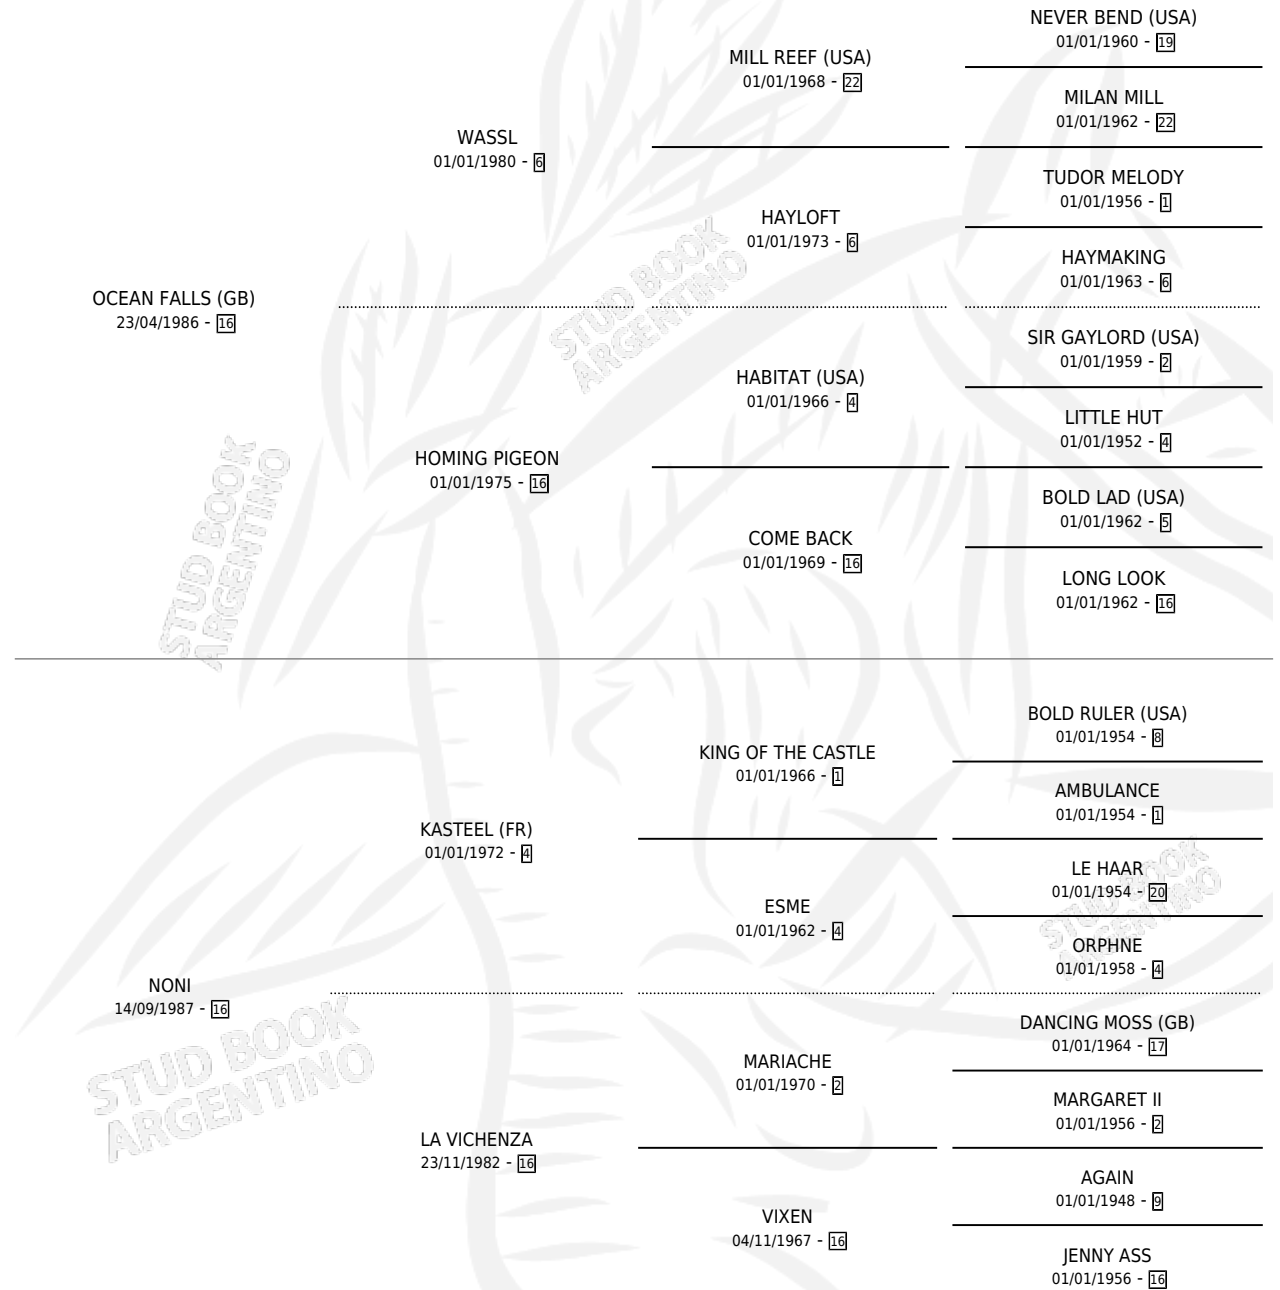

CROMO

por OCEAN FALLS (GB) y NONI por KASTEEL (FR)

Argentina · Macho · Zaino Doradillo · SP · 16/08/1997
Familia 16-d · Volumen 36

ESTADO

TIPIFICACIÓN SANGUÍNEA	✓
TIPIFICACIÓN POR ADN	X
PASAPORTE	X
IDENTIFICACIÓN POR MICROCHIP	X
REPRODUCTOR	X

Lugar de nacimiento: El Alfalfar

Criador: Haras Rio Claro S. A.

PEDIGREE

CAMPAÑA

Solo carreras oficiales de Argentina

POR EDAD

EDAD	CC	1°	2°	3°	4°	5°	NP	CLC	CLG	CLCG1	CLGG1	IMPORTE	GANANCIA / CC
2 AÑOS	3	0	0	0	0	1	2	1	0	0	0	\$0	\$0
3 AÑOS	9	1	1	0	0	1	6	0	0	0	0	\$10,662	\$1,185
4 AÑOS	1	0	0	0	0	0	1	0	0	0	0	\$0	\$0
5 AÑOS	1	0	0	0	0	0	1	0	0	0	0	\$0	\$0
TOTALES	14	1	1	0	0	2	10	1	0	0	0	\$10,662	\$762
%		7.1%	7.1%	0.0%	0.0%	14.3%	71.4%	7.1%	0.0%	0.0%	0.0%		

Ganador en San Isidro - \$10,662, a los 3 años.

POR DISTANCIA

HIPODROMO	CC	1°	2°	3°	4°	5°	NP	CLC	CLG	CLCG1	CLGG1	IMPORTE
PALERMO	1	0	0	0	0	0	1	0	0	0	0	\$0
1400 MTS	1	0	0	0	0	0	1	0	0	0	0	\$0
SAN ISIDRO	13	1	1	0	0	2	9	1	0	0	0	\$10,662
1400 MTS	5	0	0	0	0	1	4	0	0	0	0	\$0
1600 MTS	3	0	0	0	0	1	2	0	0	0	0	\$0
1200 MTS	4	1	1	0	0	0	2	0	0	0	0	\$10,662
1500 MTS	1	0	0	0	0	0	1	1	0	0	0	\$0