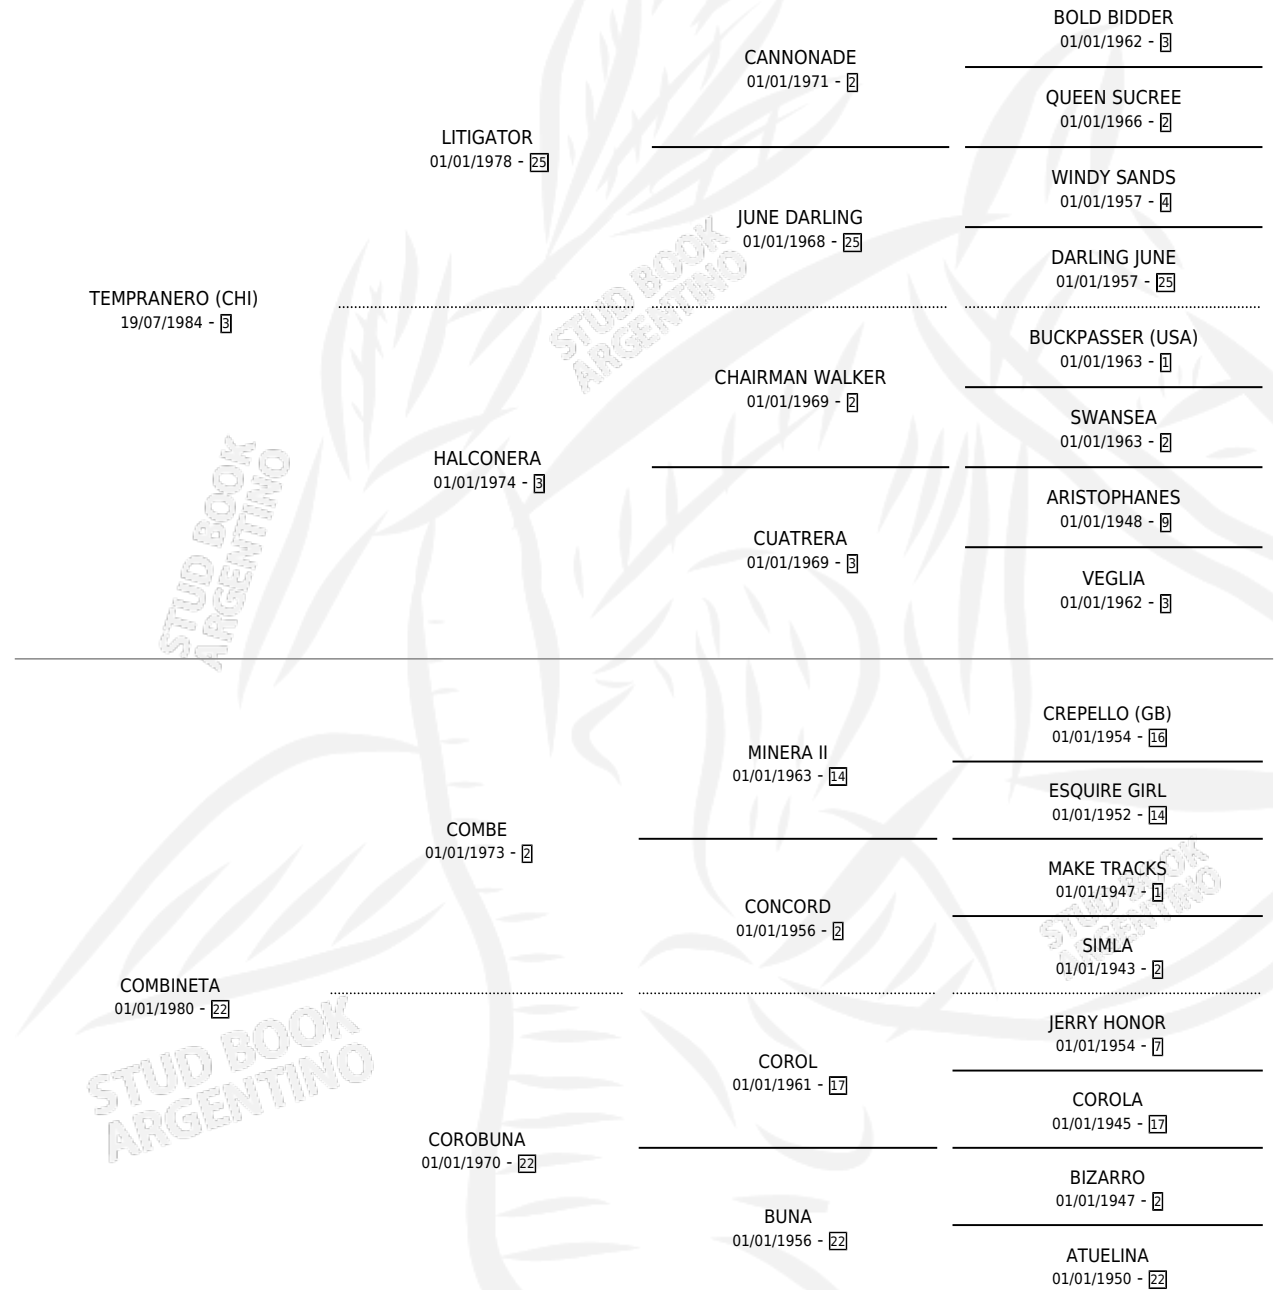

QUEDATE AFUERA

por TEMPRANERO (CHI) y COMBINETA por COMBE

Argentina · Hembra · Zaino · SP · 08/08/1997
Familia 22-b · Volumen 36

ESTADO

TIPIFICACIÓN SANGUÍNEA	✓
TIPIFICACIÓN POR ADN	X
PASAPORTE	X
IDENTIFICACIÓN POR MICROCHIP	X
REPRODUCTOR	X

Lugar de nacimiento: El Alfalfar

Criador: El Alfalfar

PEDIGREE

QUEDATE AFUERA

Datos oficiales del Stud Book Argentino

Documento generado el 11/05/2026

studbook.org.ar