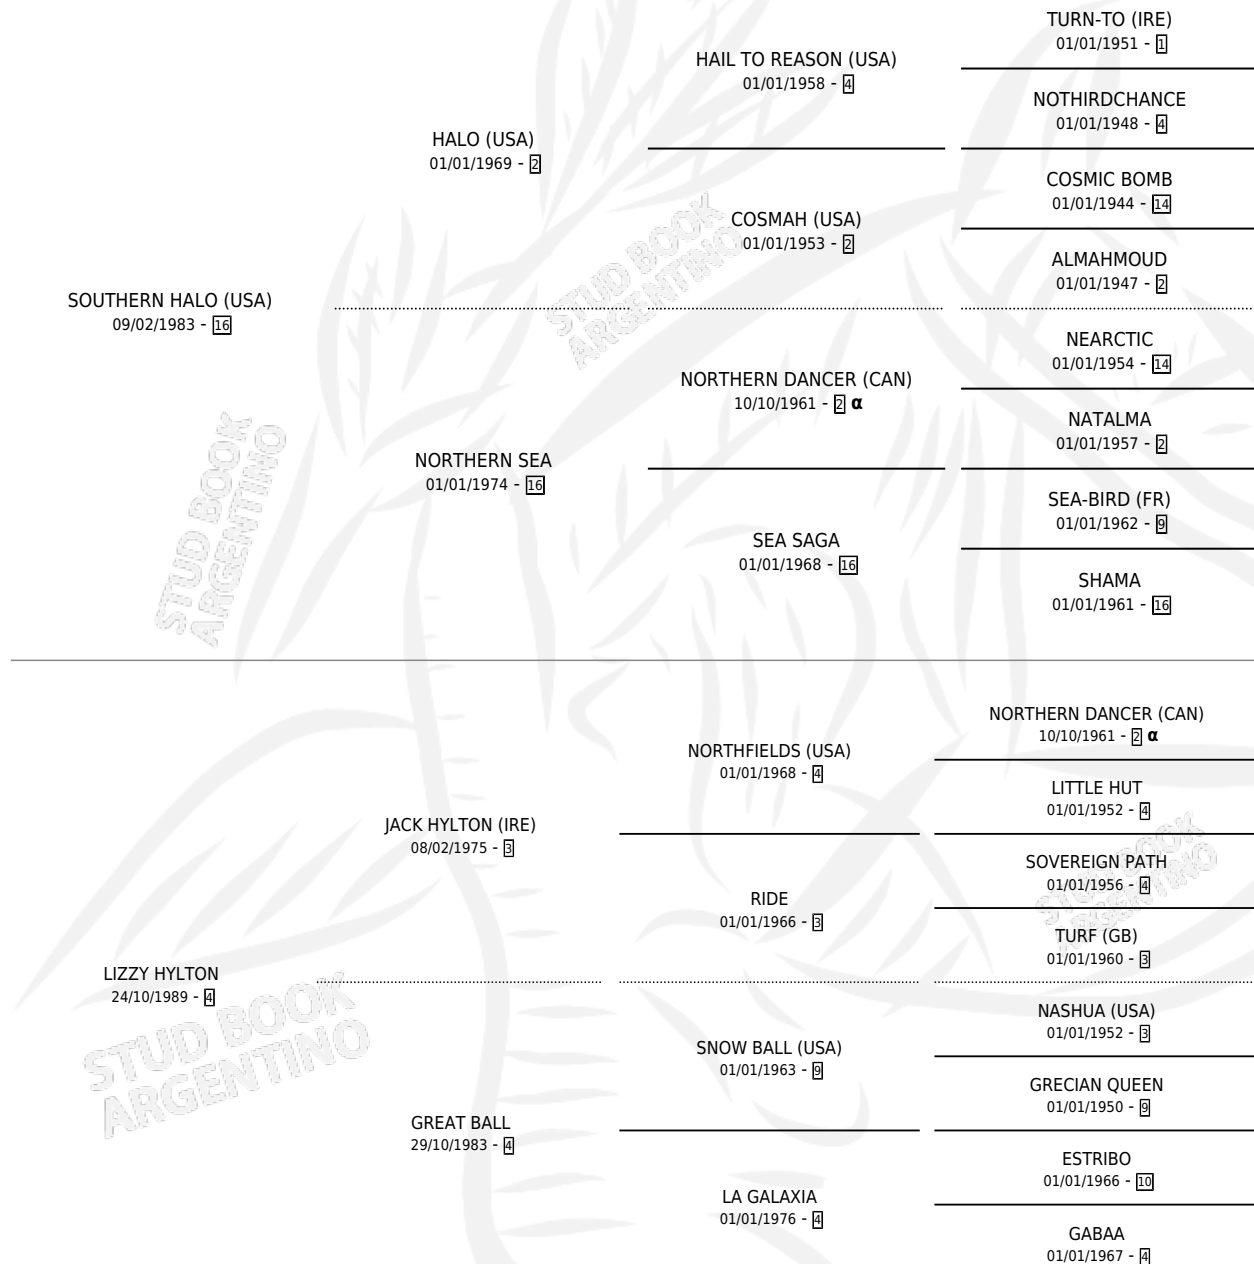

EL TROMPITO

por SOUTHERN HALO (USA) y LIZZY HYLTON por JACK HYLTON (IRE)

Argentina · Macho · Alazan · SP · 08/08/1997
Familia 4-b · Volumen 36

ESTADO

TIPIFICACIÓN SANGUÍNEA	✓
TIPIFICACIÓN POR ADN	X
PASAPORTE	X
IDENTIFICACIÓN POR MICROCHIP	X
REPRODUCTOR	X

Lugar de nacimiento: El Trompo

Criador: Sin dato

PEDIGREE

INBREEDING : α