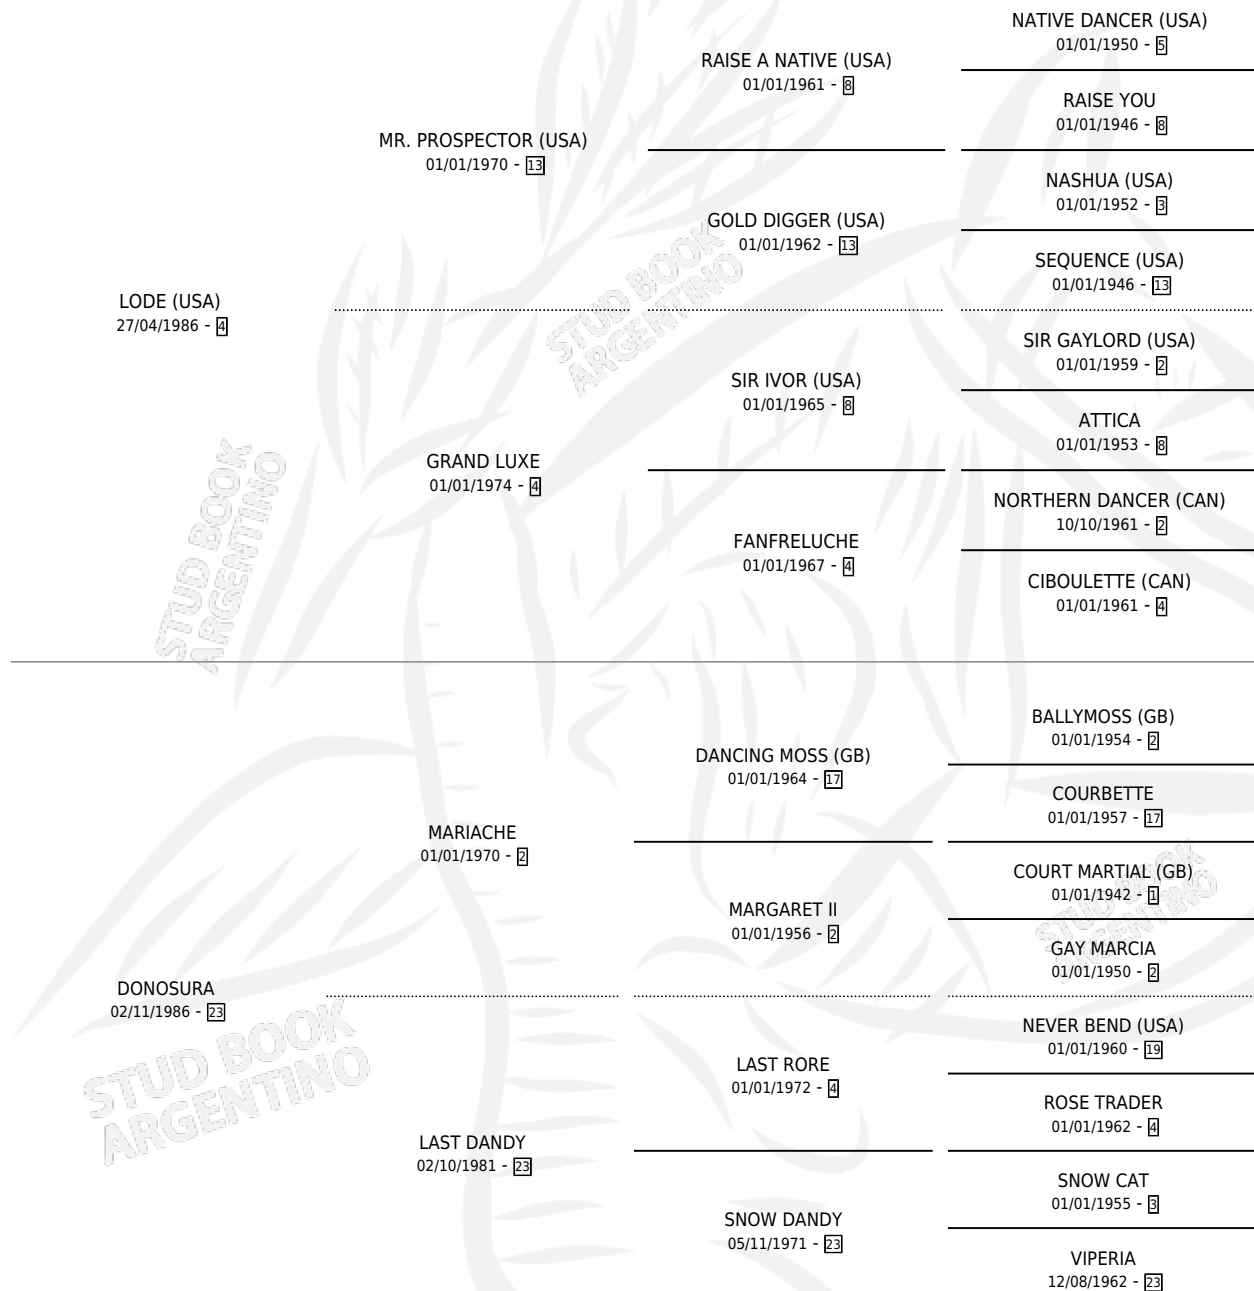

BIG ALFREDO

por **LODE (USA)** y **DONOSURA** por **MARIACHE**

Argentina · Macho · Alazan · SP · 05/09/1997
Familia 23-a · Volumen 36

ESTADO

TIPIFICACIÓN SANGUÍNEA	✓
TIPIFICACIÓN POR ADN	X
PASAPORTE	X
IDENTIFICACIÓN POR MICROCHIP	X
REPRODUCTOR	X

Lugar de nacimiento: Melincue

Criador: Sin dato

PEDIGREE

CAMPAÑA

Solo carreras oficiales de Argentina

POR EDAD

EDAD	CC	1°	2°	3°	4°	5°	NP	CLC	CLG	CLCG1	CLGG1	IMPORTE	GANANCIA / CC
4 AÑOS	2	0	0	0	0	0	2	0	0	0	0	\$0	\$0
5 AÑOS	7	2	1	0	2	0	2	0	0	0	0	\$6,990	\$999
6 AÑOS	8	2	1	1	0	1	3	0	0	0	0	\$12,980	\$1,623
TOTALES	17	4	2	1	2	1	7	0	0	0	0	\$19,970	\$1,175
%		23.5%	11.8%	5.9%	11.8%	5.9%	41.2%	0.0%	0.0%	0.0%	0.0%		