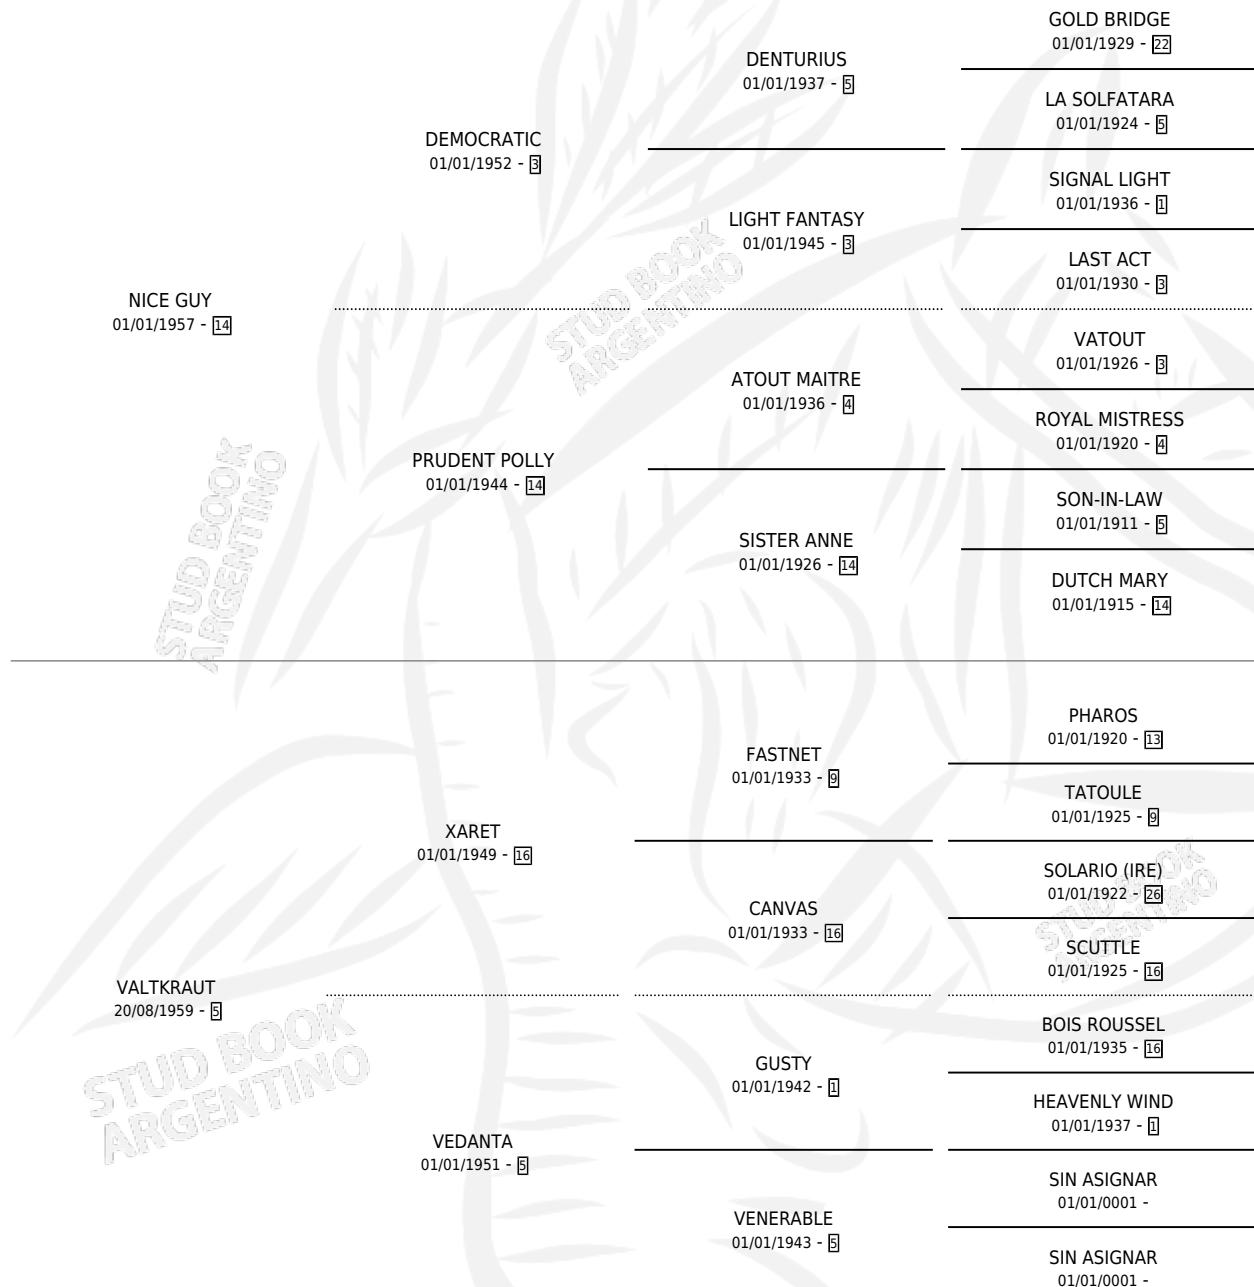

NICE VALSE

por NICE GUY y VALTKRAUT por XARET

Argentina · Hembra · Zaino · SP · 23/07/1973
Familia 5-g · Volumen 28

ESTADO

TIPIFICACIÓN SANGUÍNEA	X
TIPIFICACIÓN POR ADN	X
PASAPORTE	X
IDENTIFICACIÓN POR MICROCHIP	X
REPRODUCTOR	X

Lugar de nacimiento: Campo particular

Criador: Sin dato

PEDIGREE

NICE VALSE

Datos oficiales del Stud Book Argentino

Documento generado el 28/04/2026

studbook.org.ar